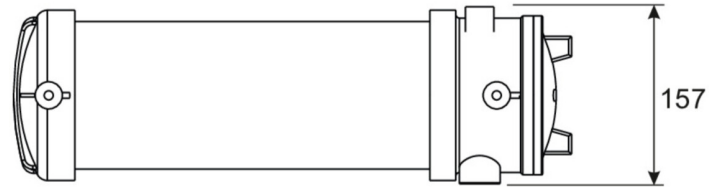

TEKNISK TEGNING

TILBEHØRSLISTE

- X-K0001 -
- X-MB001 -
- X-KE001 -
- X4N -

Fra: 29.06.2024 - Det tas forbehold om tekniske endringer og feil.