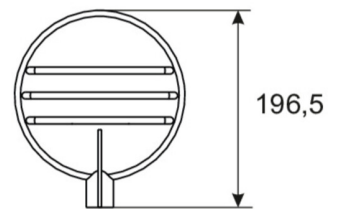

TEKNISK TEGNING

TILBEHØRSLISTE

- X-K0001 -
- X-MB001 -
- X-KE001 -
- X4N -

Fra: 29.06.2024 - Det tas forbehold om tekniske endringer og feil.