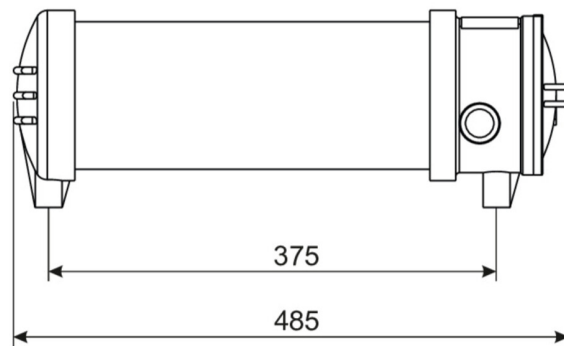

TEKNISK TEGNING

TILBEHØRSLISTE

- X-K0001 -
- X-MB001 -
- X-KE001 -
- X4N -

Fra: 29.06.2024 - Det tas forbehold om tekniske endringer og feil.