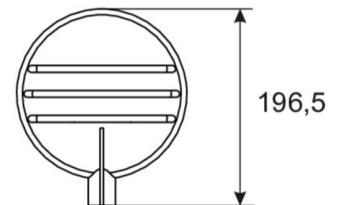

Koblingsinngang	Nei
Blokkering av nødlys	Nei
Batteritilkobling	Nei
Dimmefunksjon	Nei
Lysstrømnettverk	4600 lm
Lysstrøm nødsituasjon	4600 lm
Tolltariffnummer	94051190
Opprinnelsesland	SPANIEN
EAN	4260659564414

TEKNISK TEGNING

TILBEHØRSLISTE

- X-K0001 -
- X-MB001 -
- X-KE001 -
- X4N -

Fra: 09.07.2024 - Det tas forbehold om tekniske endringer og feil.