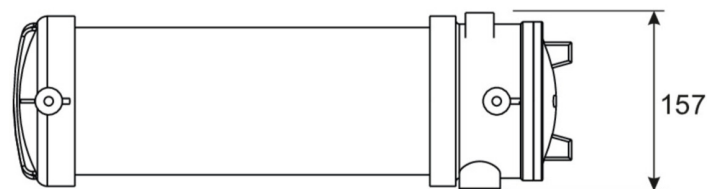

Koblingsinngang	Nei
Blokkering av nødlys	Nei
Batteritilkobling	Nei
Dimmefunksjon	Nei
Lysstrømnettverk	4600 lm
Lysstrøm nødsituasjon	4600 lm
Tolltariffnummer	94051190
Opprinnelsesland	SPANIEN
EAN	4260659564414

TEKNISK TEGNING

TILBEHØRSLISTE

- X-K0001 -
- X-MB001 -
- X-KE001 -
- X4N -

Fra: 09.07.2024 - Det tas forbehold om tekniske endringer og feil.