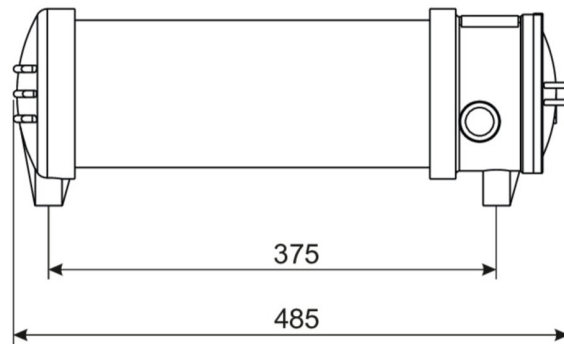

Koblingsinngang	Nei
Blokkering av nødlys	Nei
Batteritilkobling	Nei
Dimmefunksjon	Nei
Lysstrømnettverk	4600 lm
Lysstrøm nødsituasjon	4600 lm
Tolltariffnummer	94051190
Opprinnelsesland	SPANIEN
EAN	4260659564414

TEKNISK TEGNING

TILBEHØRSLISTE

- X-K0001 -
- X-MB001 -
- X-KE001 -
- X4N -

Fra: 09.07.2024 - Det tas forbehold om tekniske endringer og feil.