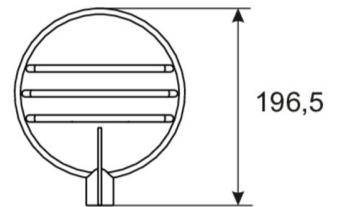

DESSIN TECHNIQUE

Liste des accessoires

- X-K0001 -
- X-MB001 -
- X-KE001 -
- X4N -

Au: 29.06.2024 - Sous réserve de modifications techniques et d'erreurs.