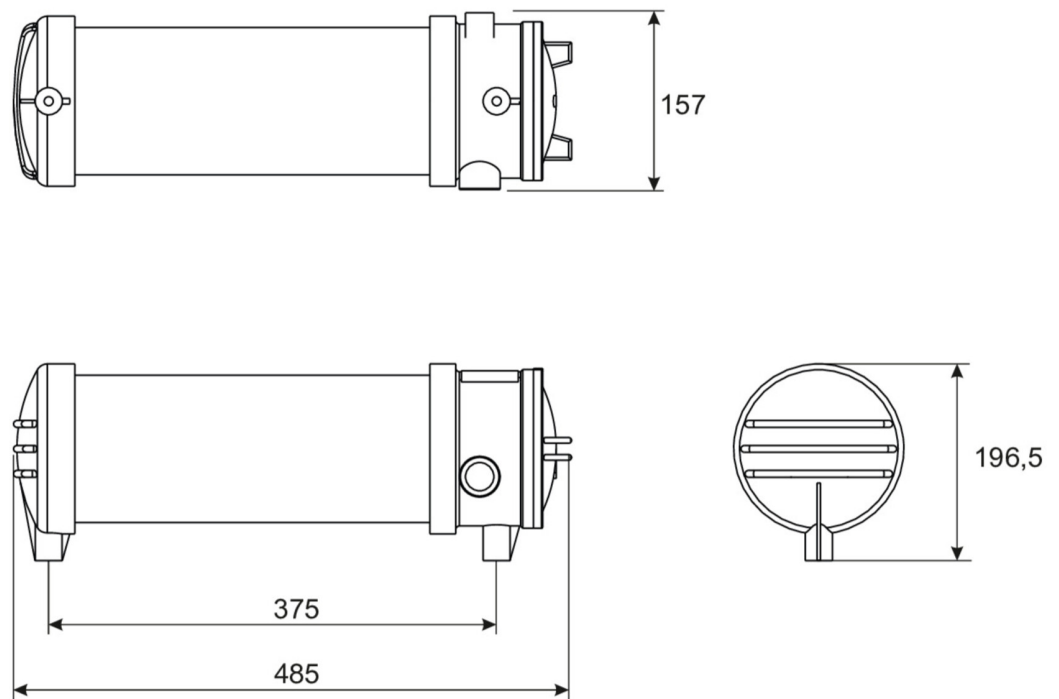

Koblingsinngang	Nei
Blokkering av nødlys	Nei
Batteritilkobling	Nei
Dimmefunksjon	Nei
Lysstrømnettverk	4600 lm
Lysstrøm nødsituasjon	4600 lm
Tolltariffnummer	94051190
Opprinnelsesland	SPANIEN
EAN	4260659564407

TEKNISK TEGNING

TILBEHØRSLISTE

- X-K0001 -
- X-MB001 -
- X-KE001 -
- X4N -

Fra: 09.07.2024 - Det tas forbehold om tekniske endringer og feil.