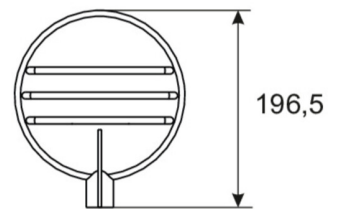

DESSIN TECHNIQUE

Liste des accessoires

- X-K0001 -
- X-MB001 -
- X-KE001 -
- X4N -

Au: 29.06.2024 - Sous réserve de modifications techniques et d'erreurs.