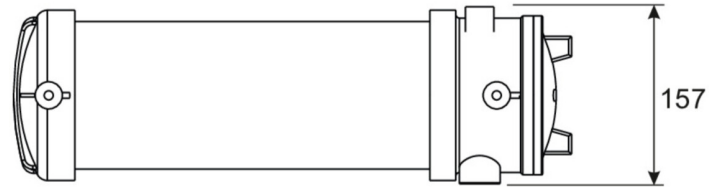

DESSIN TECHNIQUE

Liste des accessoires

- X-K0001 -
- X-MB001 -
- X-KE001 -
- X4N -

Au: 29.06.2024 - Sous réserve de modifications techniques et d'erreurs.