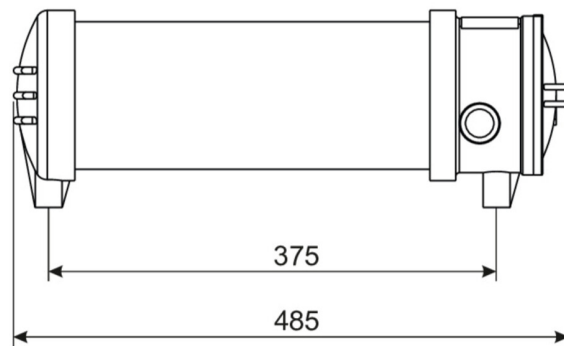

## DONNÉES TECHNIQUES

Type de luminaire	Luminaire de sécurité
Type d'installation	Universel
Pictogramme	non
Ampoules	LED
Matériel du bôitier	Aluminium moulé sous pression, Verre
Type de protection (IP)	IP66
Résistance aux impacts (IK)	7
Certification	Collecte des déchets, CE
Classe de protection	1
Alimentation	Batterie autonome
Surveillance	SelfControl
Temps d'autonomie	1 h
Mode de fonctionnement	Mode veille / mode continu

Tension d'entréeAC	230 V
Fréquence d'entrée	50 / 60 Hz
Puissance max.	40 W
Puissance DS	40 W
Puissance BS	3 W
Profondeur	750 mm
Largeur	157 mm
Hauteur	197 mm
Poids	5.5
Poids, emballage inclus	6.4
Section de raccordement	2.5 mm <sup>2</sup>
Entrée de commutation	non
Blocage de l'éclairage de secours	Oui
Connexion de la batterie	Pince
Fonction de variation	Non
Flux lumineux réseau	4600 lm
Flux lumineux secours	750 lm
Numéro du tarif douanier	94051190
Pays d'origine	SPANIEN
EAN	4260659564377

## DESSIN TECHNIQUE