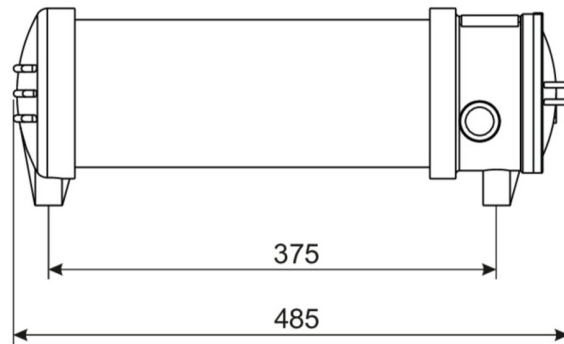

DESSIN TECHNIQUE

Liste des accessoires

- X-K0001 -
- X-MB001 -
- X-KE001 -
- X4N -

Au: 29.06.2024 - Sous réserve de modifications techniques et d'erreurs.