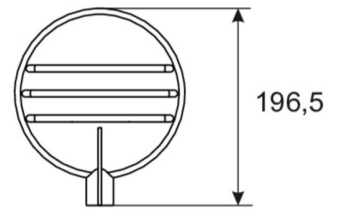

DESSIN TECHNIQUE

Liste des accessoires

- X-K0001 -
- X-MB001 -
- X-KE001 -
- X4N -

Au: 29.06.2024 - Sous réserve de modifications techniques et d'erreurs.