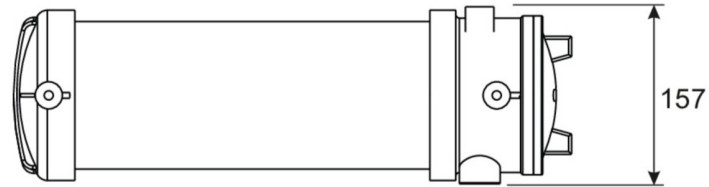

DESSIN TECHNIQUE

Liste des accessoires

- X-K0001 -
- X-MB001 -
- X-KE001 -
- X4N -

Au: 29.06.2024 - Sous réserve de modifications techniques et d'erreurs.