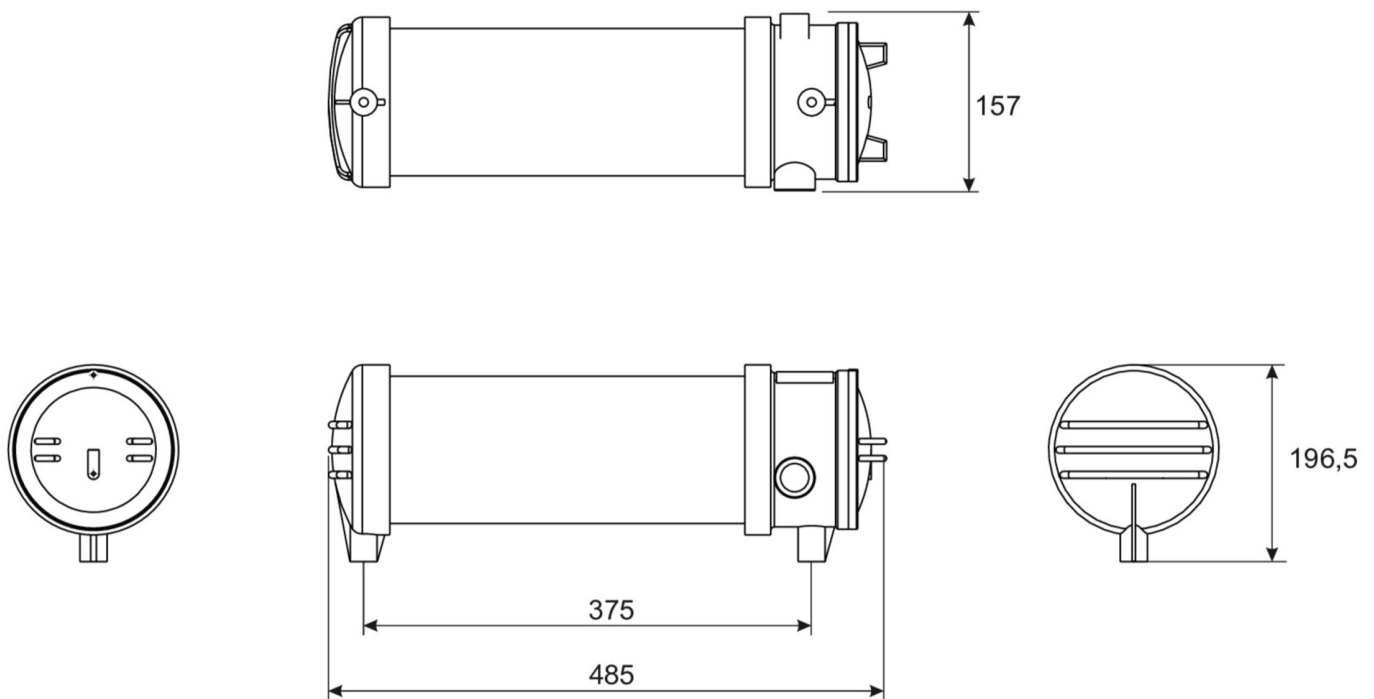

Vekt inkludert emballasje	6.4
Tverrsnitt for tilkobling	2.5 mm²
Koblingsinngang	Nei
Blokkering av nødlys	Nei
Batteritilkobling	Nei
Dimmefunksjon	Nei
Lysstrømnettverk	2400 lm
Lysstrøm nødsituasjon	2400 lm
Tolltariffnummer	94051190
Opprinnelsesland	SPANIEN
EAN	4260659564360

TEKNISK TEGNING

TILBEHØRSLISTE

X-K0001 -

X-MB001 -

X-KE001 -

X4N -

Fra: 09.07.2024 - Det tas forbehold om tekniske endringer og feil.