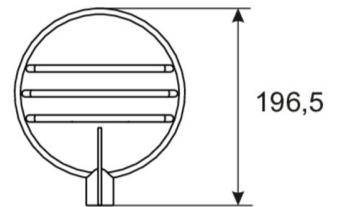

TEKNISK TEGNING

TILBEHØRSLISTE

- X-K0001 -
- X-MB001 -
- X-KE001 -
- X4N -

Fra: 29.06.2024 - Det tas forbehold om tekniske endringer og feil.