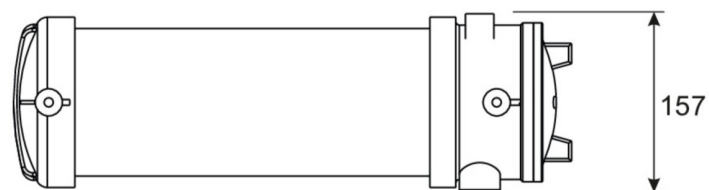

Omgivelsestemperatur BS	-20 °C - 55 °C
dybde	485 mm
Bredde	157 mm
Høyde	197 mm
Vekt	4.28
Vekt inkludert emballasje	4.78
Tverrsnitt for tilkobling	2.5 mm²
Koblingsinngang	Nei
Blokkering av nødlys	Nei
Batteritilkobling	Nei
Dimmefunksjon	Nei
Lysstrømnettverk	2100 lm
Lysstrøm nødsituasjon	2100 lm
Tolltariffnummer	94051190
EAN	4260682145406

TEKNISK TEGNING