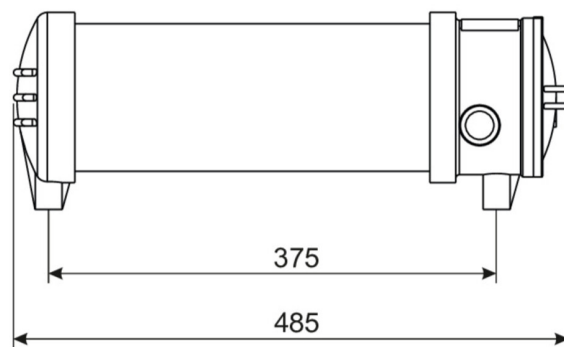

Omgivelsestemperatur BS	-20 °C - 55 °C
dybde	485 mm
Bredde	157 mm
Høyde	197 mm
Vekt	4.28
Vekt inkludert emballasje	4.78
Tverrsnitt for tilkobling	2.5 mm²
Koblingsinngang	Nei
Blokkering av nødlys	Nei
Batteritilkobling	Nei
Dimmefunksjon	Nei
Lysstrømnettverk	2100 lm
Lysstrøm nødsituasjon	2100 lm
Tolltariffnummer	94051190
EAN	4260682145406

TEKNISK TEGNING