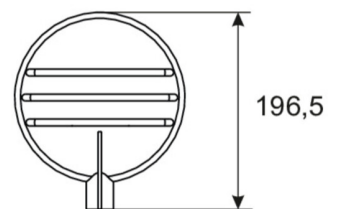

Omgivelsestemperatur BS	-20 °C - 55 °C
dybde	485 mm
Bredde	157 mm
Høyde	197 mm
Vekt	4.28
Vekt inkludert emballasje	4.78
Tverrsnitt for tilkobling	2.5 mm²
Koblingsinngang	Nei
Blokkering av nødlys	Nei
Batteritilkobling	Nei
Dimmefunksjon	Nei
Lysstrømnettverk	2100 lm
Lysstrøm nødsituasjon	2100 lm
Tolltariffnummer	94051190
EAN	4260682145406

TEKNISK TEGNING