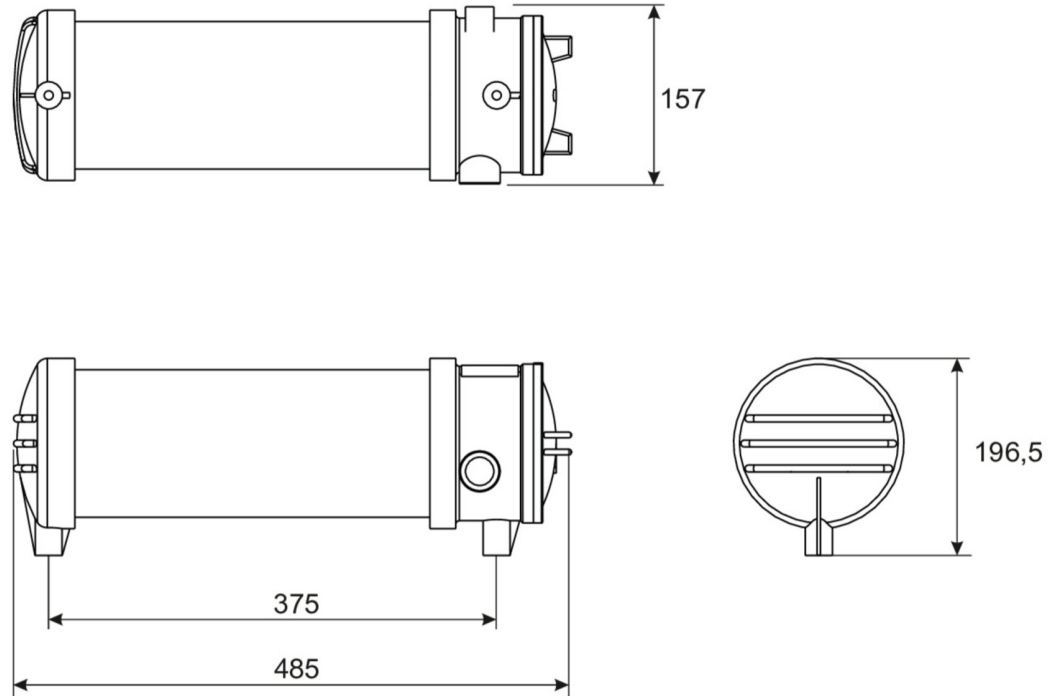

TEKNISK TEGNING

TILBEHØRSLISTE

- X-KE001 -
- X-KO001 -
- X-MB001 -
- X4N -

Fra: 23.08.2024 - Det tas forbehold om tekniske endringer og feil.