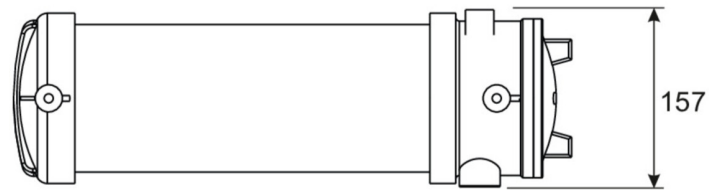

dybde	485 mm
Bredde	157 mm
Høyde	197 mm
Vekt	4.28
Vekt inkludert emballasje	4.78
Tverrsnitt for tilkobling	2.5 mm²
Koblingsinngang	Nei
Blokkering av nødllys	Nei
Batteritilkobling	Nei
Dimmefunksjon	Nei
Lysstrømnettverk	1200 lm
Lysstrøm nødsituasjon	1200 lm
Tolltariffnummer	94051190
EAN	4260682145390

TEKNISK TEGNING