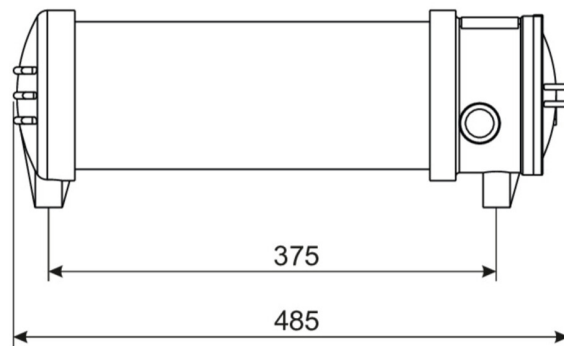

dybde	485 mm
Bredde	157 mm
Høyde	197 mm
Vekt	4.28
Vekt inkludert emballasje	4.78
Tverrsnitt for tilkobling	2.5 mm²
Koblingsinngang	Nei
Blokkering av nødllys	Nei
Batteritilkobling	Nei
Dimmefunksjon	Nei
Lysstrømnettverk	1200 lm
Lysstrøm nødsituasjon	1200 lm
Tolltariffnummer	94051190
EAN	4260682145390

TEKNISK TEGNING