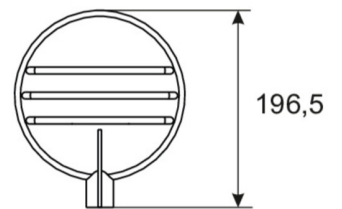

dybde	485 mm
Bredde	157 mm
Høyde	197 mm
Vekt	4.28
Vekt inkludert emballasje	4.78
Tverrsnitt for tilkobling	2.5 mm²
Koblingsinngang	Nei
Blokkering av nødllys	Nei
Batteritilkobling	Nei
Dimmefunksjon	Nei
Lysstrømnettverk	1200 lm
Lysstrøm nødsituasjon	1200 lm
Tolltariffnummer	94051190
EAN	4260682145390

TEKNISK TEGNING