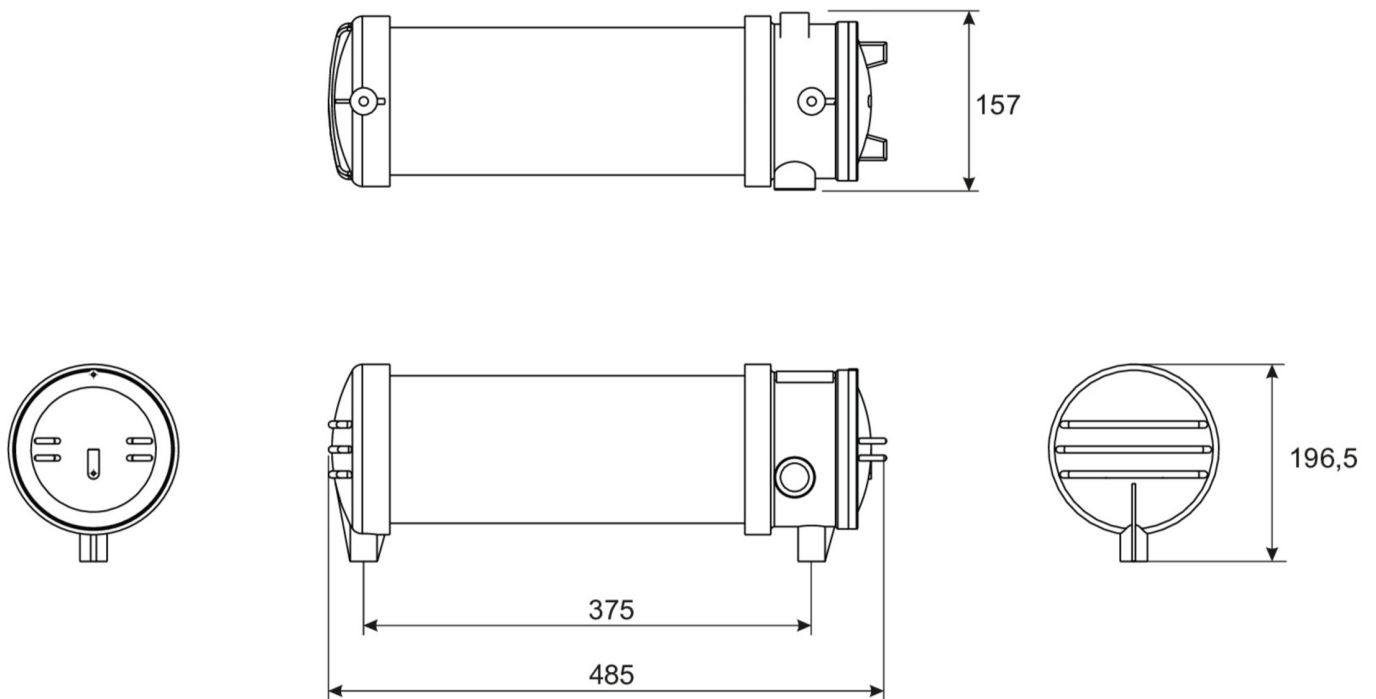

Bredde	157 mm
Høyde	197 mm
Vekt	4.28
Vekt inkludert emballasje	4.78
Tverrsnitt for tilkobling	2.5 mm²
Koblingsinngang	Nei
Blokkering av nødlys	Nei
Batteritilkobling	Nei
Dimmefunksjon	Nei
Lysstrømnettverk	1200 lm
Lysstrøm nødsituasjon	1200 lm
Tolltariffnummer	94051190
EAN	4260659564285

TEKNISK TEGNING