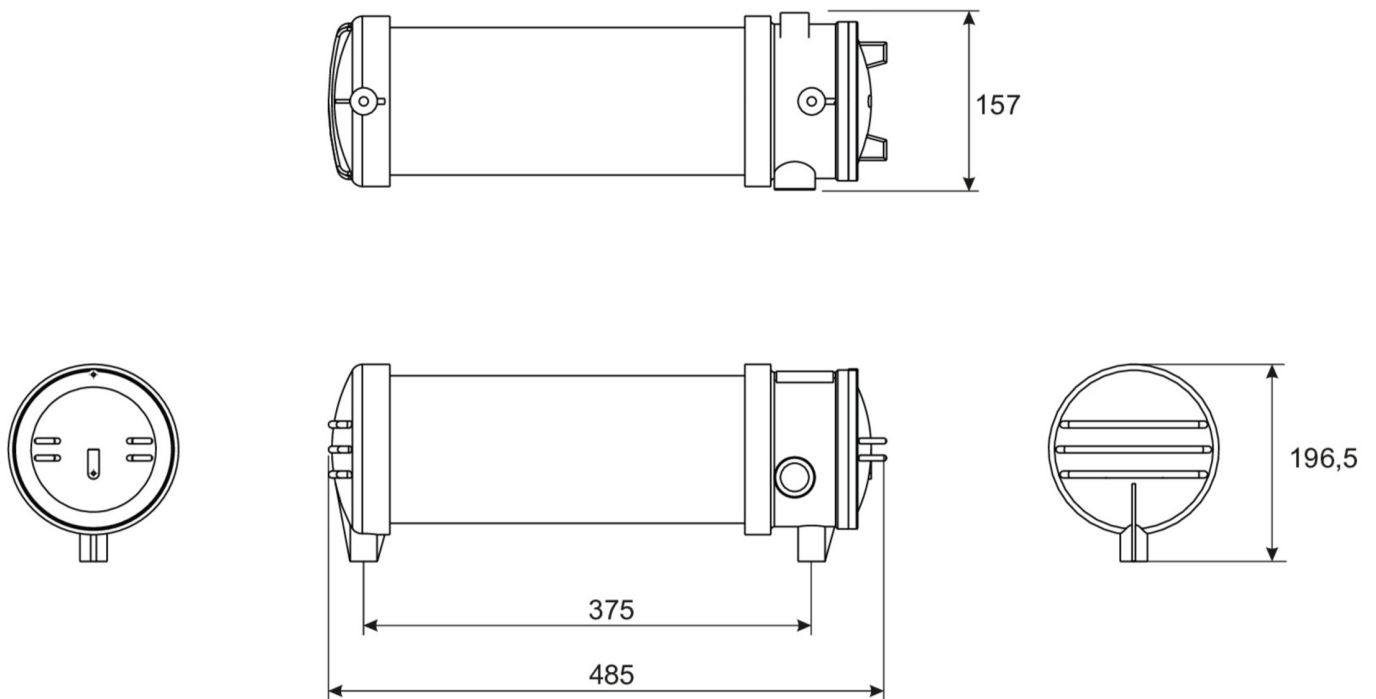

Bredde	157 mm
Høyde	197 mm
Vekt	4.28
Vekt inkludert emballasje	4.78
Tverrsnitt for tilkobling	2.5 mm²
Koblingsinngang	Nei
Blokkering av nødlys	Ja
Batteritilkobling	Klemme
Dimmefunksjon	Nei
Lysstrømnettverk	0 lm
Lysstrøm nødsituasjon	350 lm
Tolltariffnummer	94051190
EAN	4260659564278

TEKNISK TEGNING