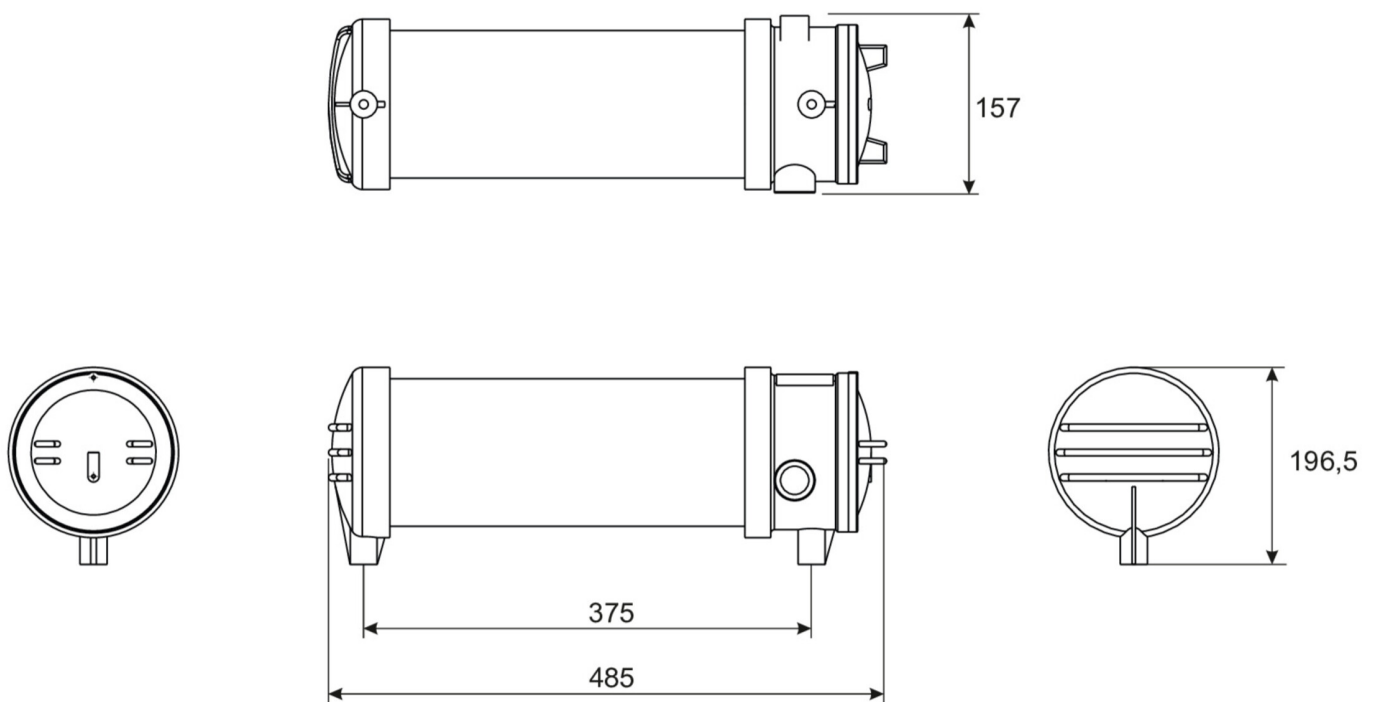

Bredde	157 mm
Høyde	197 mm
Vekt	4.28
Vekt inkludert emballasje	4.78
Tverrsnitt for tilkobling	2.5 mm²
Koblingsinngang	Nei
Blokkering av nødlys	Ja
Batteritilkobling	Klemme
Dimmefunksjon	Nei
Lysstrømnettverk	0 lm
Lysstrøm nødsituasjon	350 lm
Tolltariffnummer	94051190
EAN	4260659564254

TEKNISK TEGNING