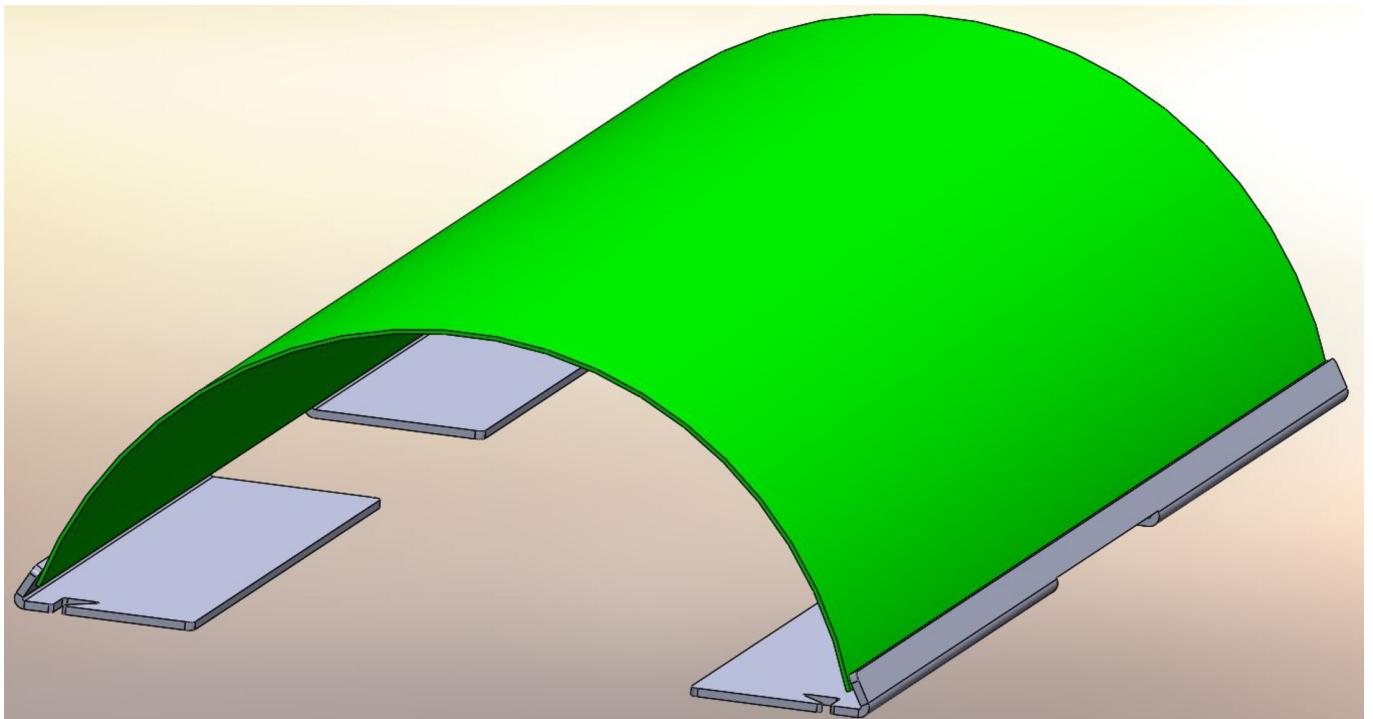

DESSIN TECHNIQUE

Au: 11.10.2024 - Sous réserve de modifications techniques et d'erreurs.