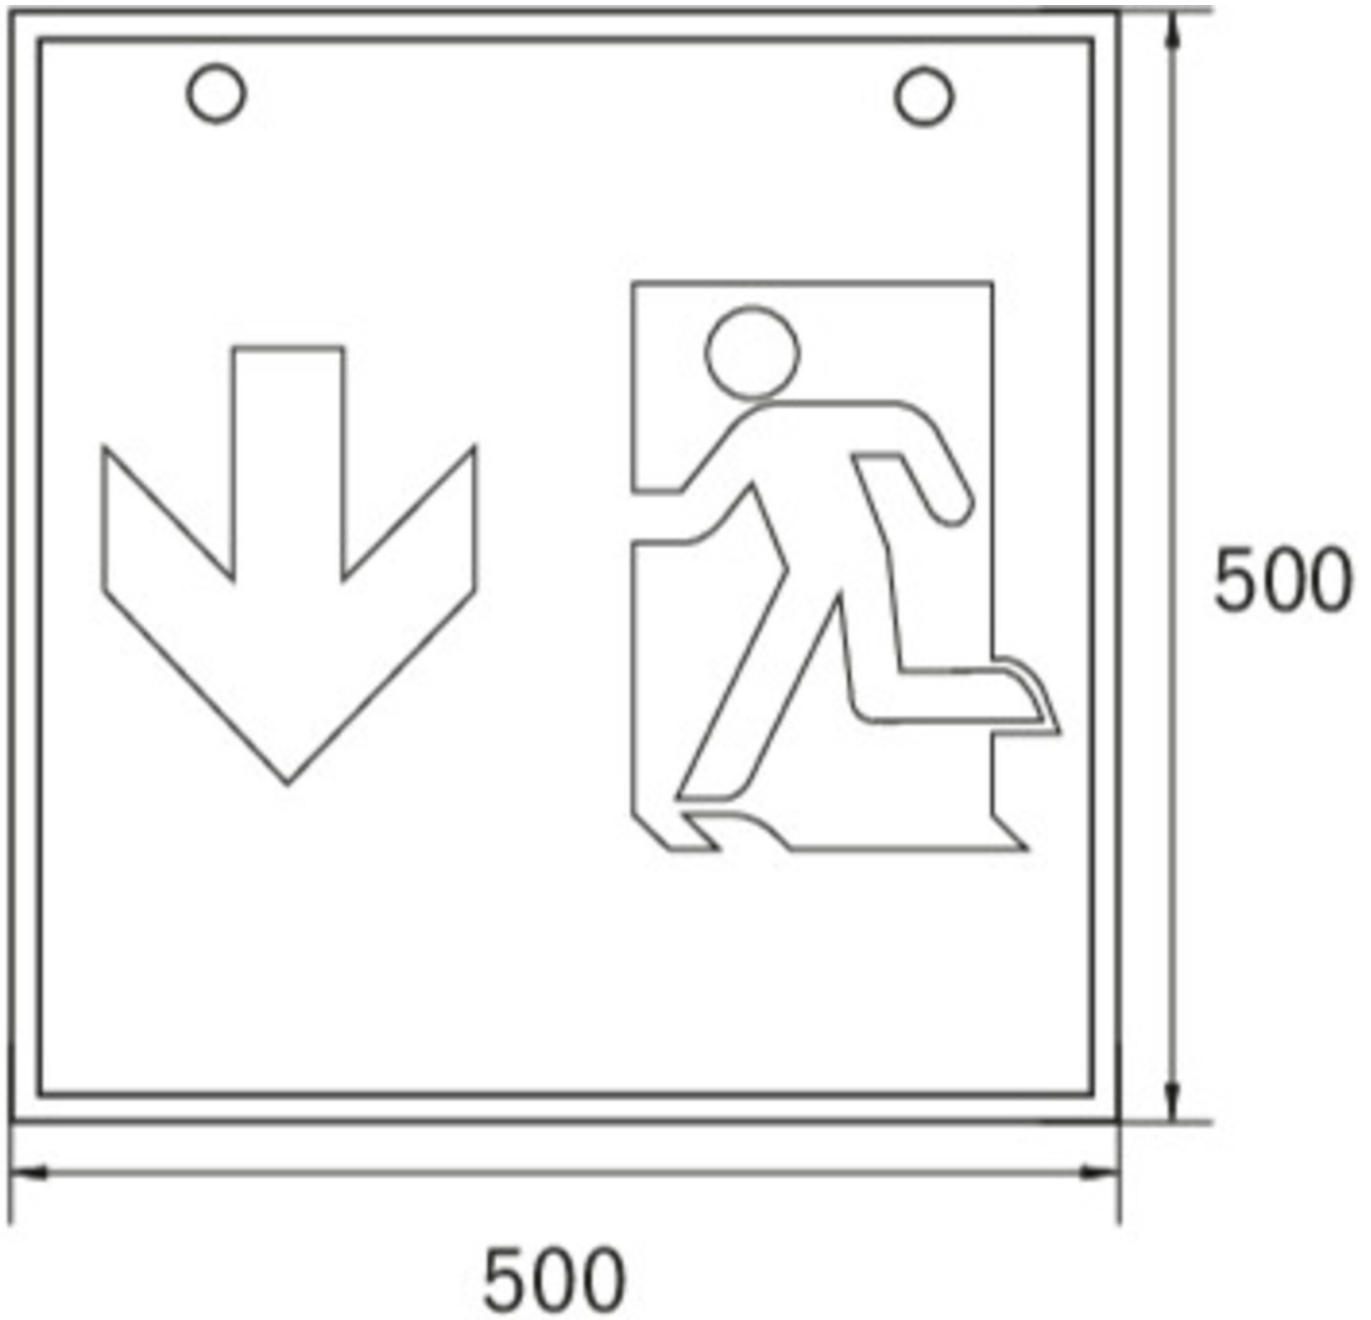

WK

WX

TILBEHØRSLISTE

WKO -
1PV-EB -

Fra: 04.11.2024 - Det tas forbehold om tekniske endringer og feil.