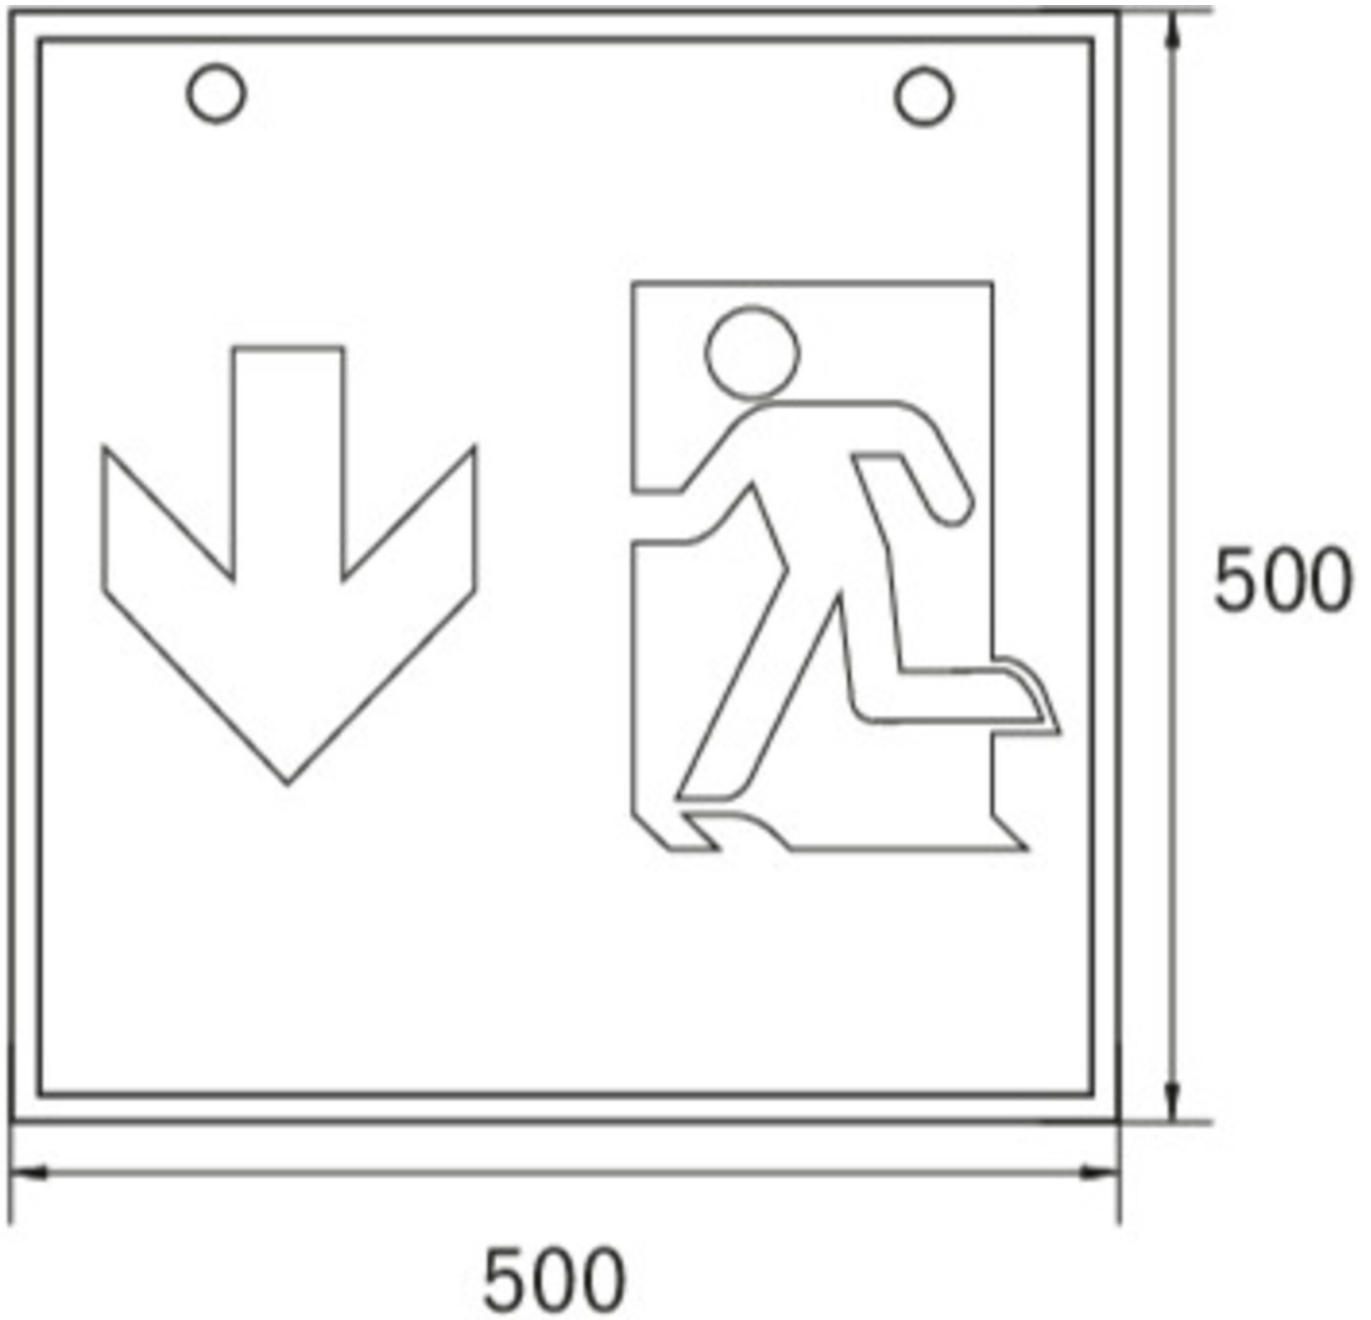

WK

WX

LISTE DES ACCESSOIRES

WKO -
1PV-EB -

Au: 04.11.2024 - Sous réserve de modifications techniques et d'erreurs.