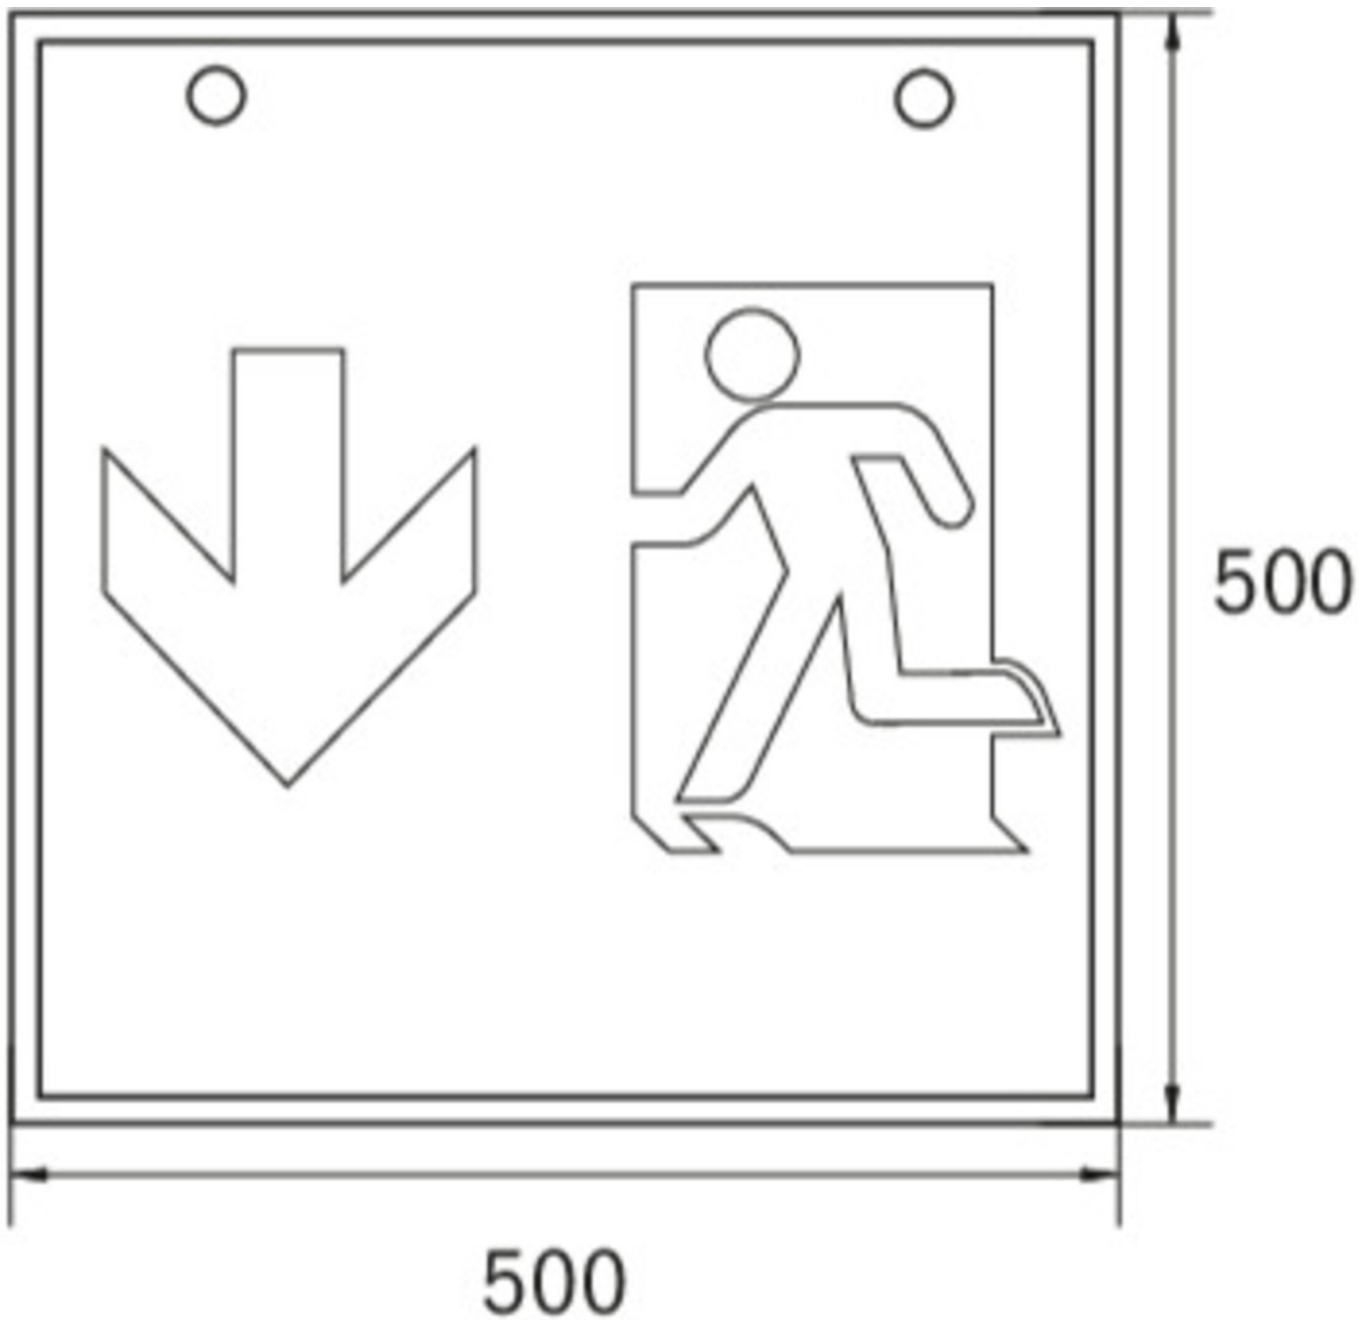

WK

WX

ZUBEHÖRLISTE

WKO -
1PV-EB - Pendel

Stand: 04.11.2024 - Technische Änderungen und Irrtümer vorbehalten.