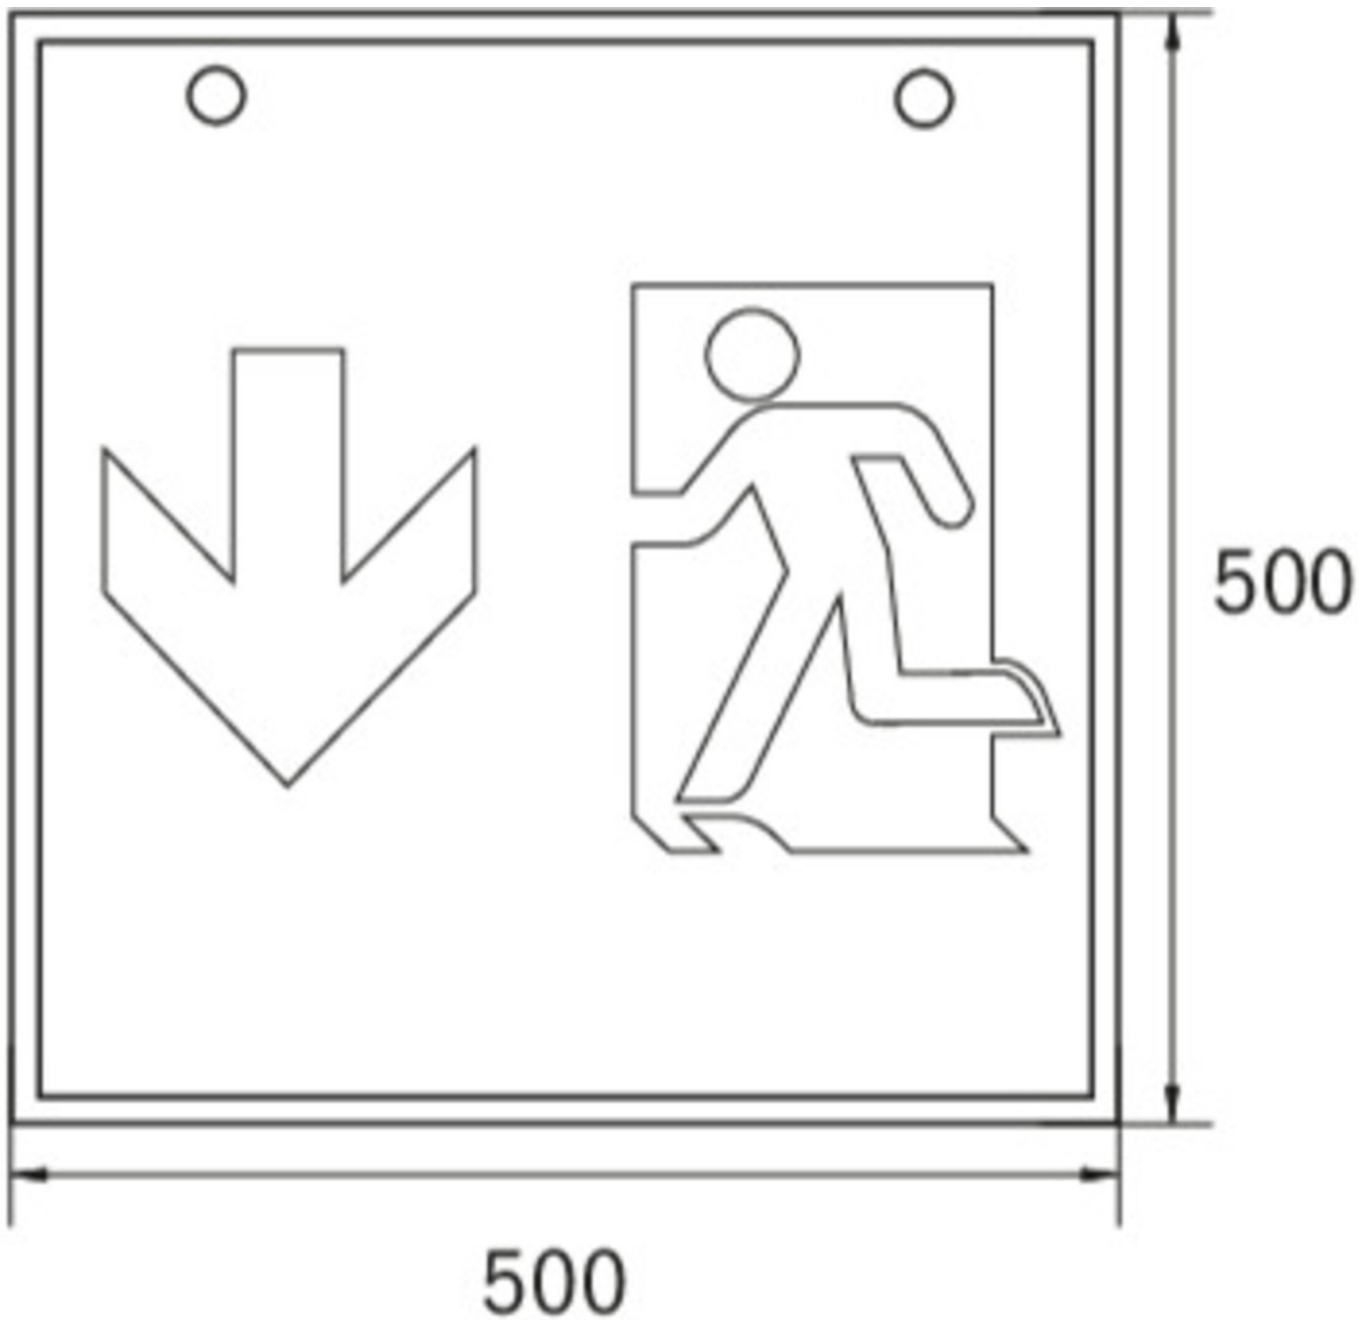

WK

WX

TILBEHØRSLISTE

LFP3233-SET-2AKKU - CS_VALUE_BatteryTechnology. Batteri

Fra: 29.10.2024 - Det tas forbehold om tekniske endringer og feil.