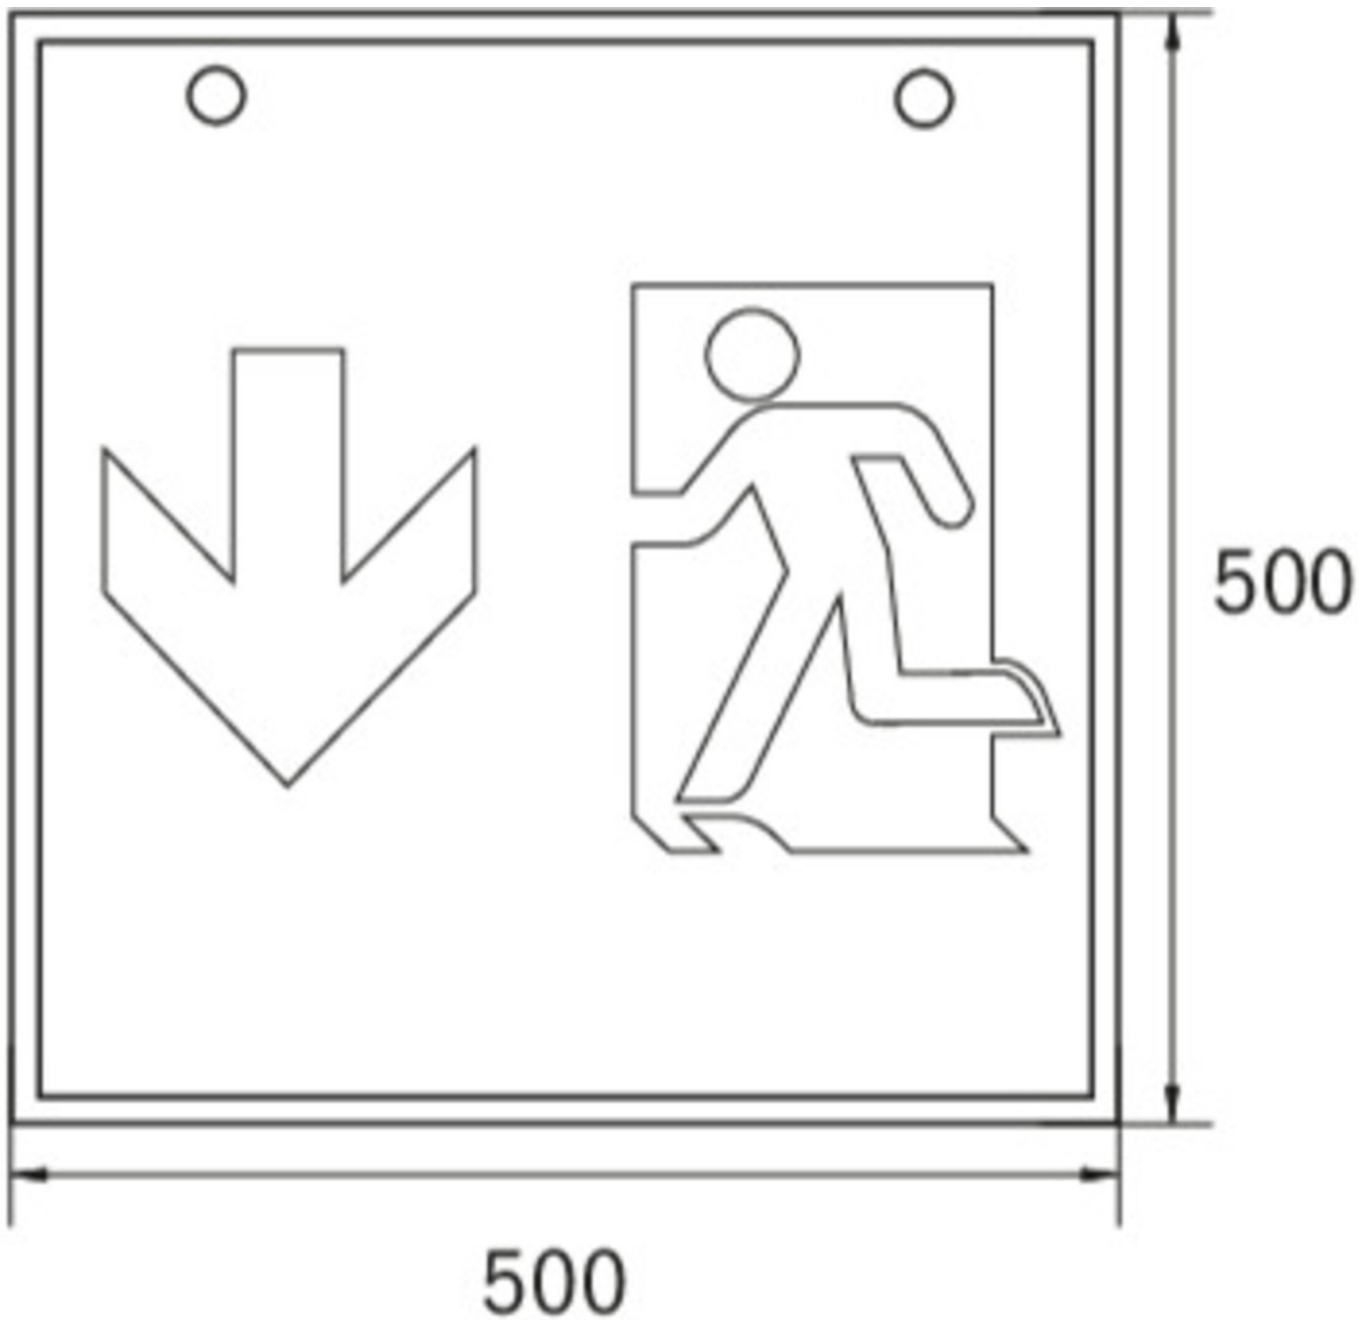

WK

WX

ZUBEHÖRLISTE

LFP3233-SET-2AKKU - Technologie Batterie

Stand: 29.06.2024 - Technische Änderungen und Irrtümer vorbehalten.