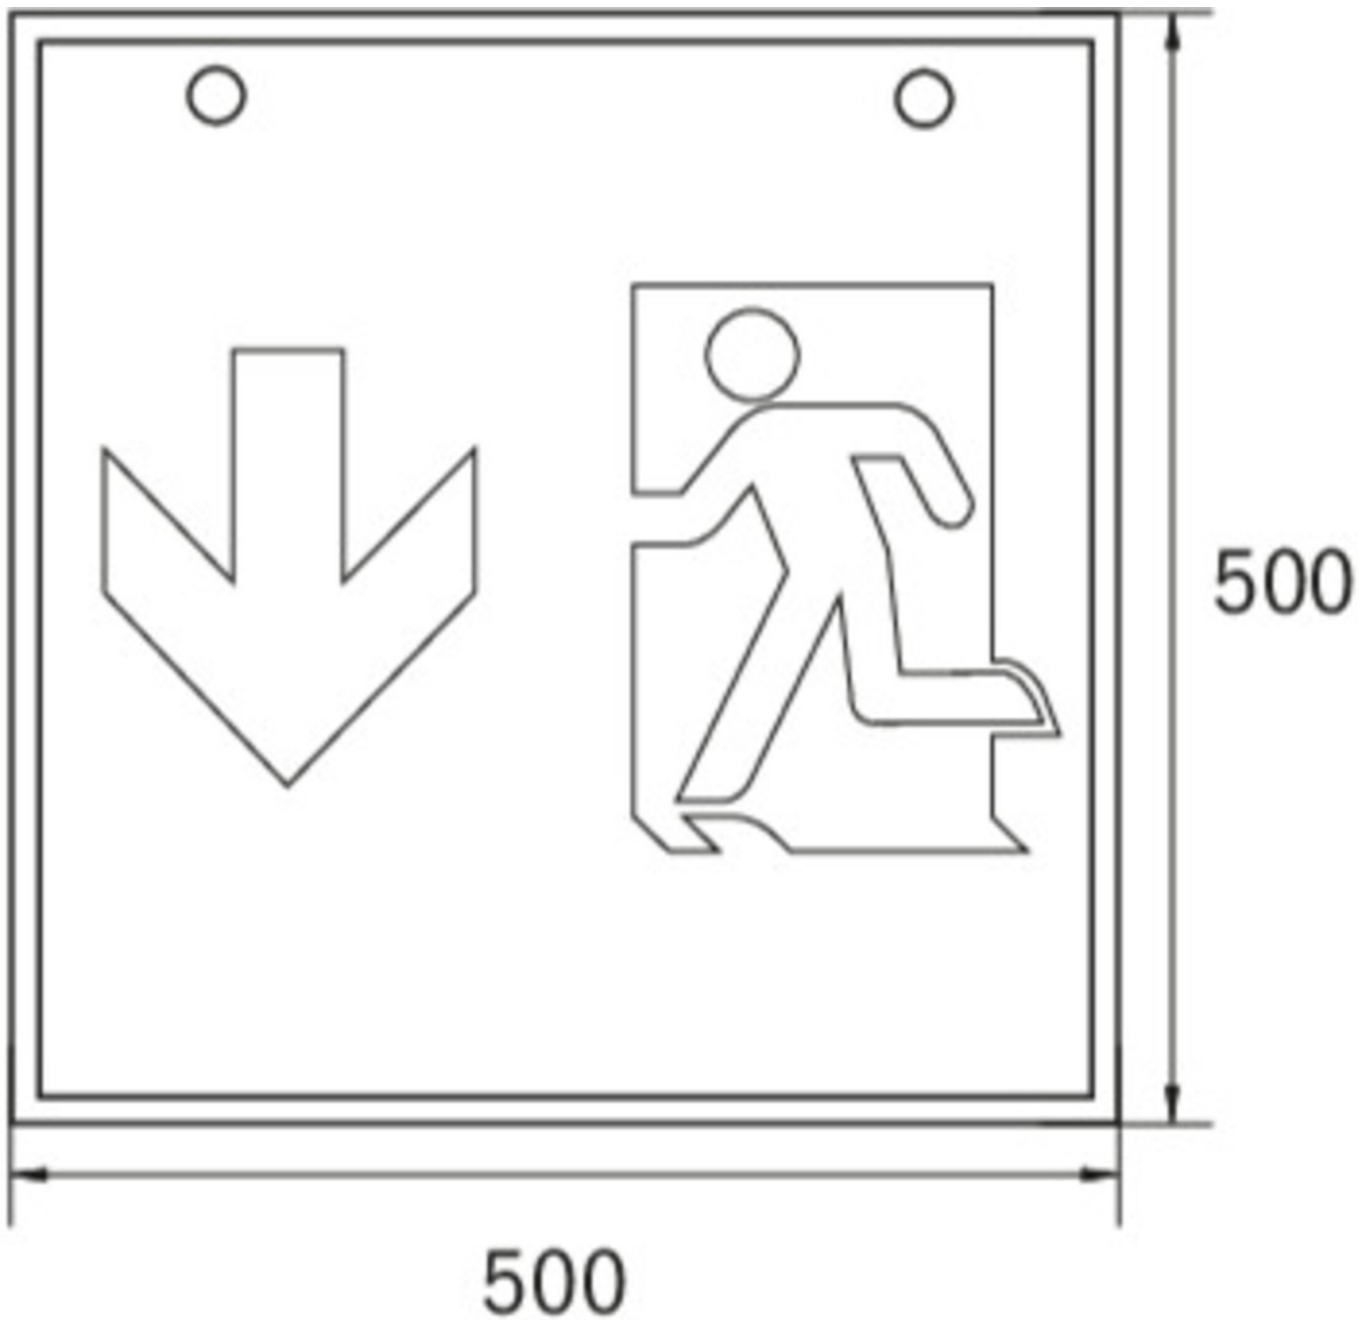

WK

WX

TILBEHØRSLISTE

WKO -
1PV-EB -

Fra: 28.10.2024 - Det tas forbehold om tekniske endringer og feil.