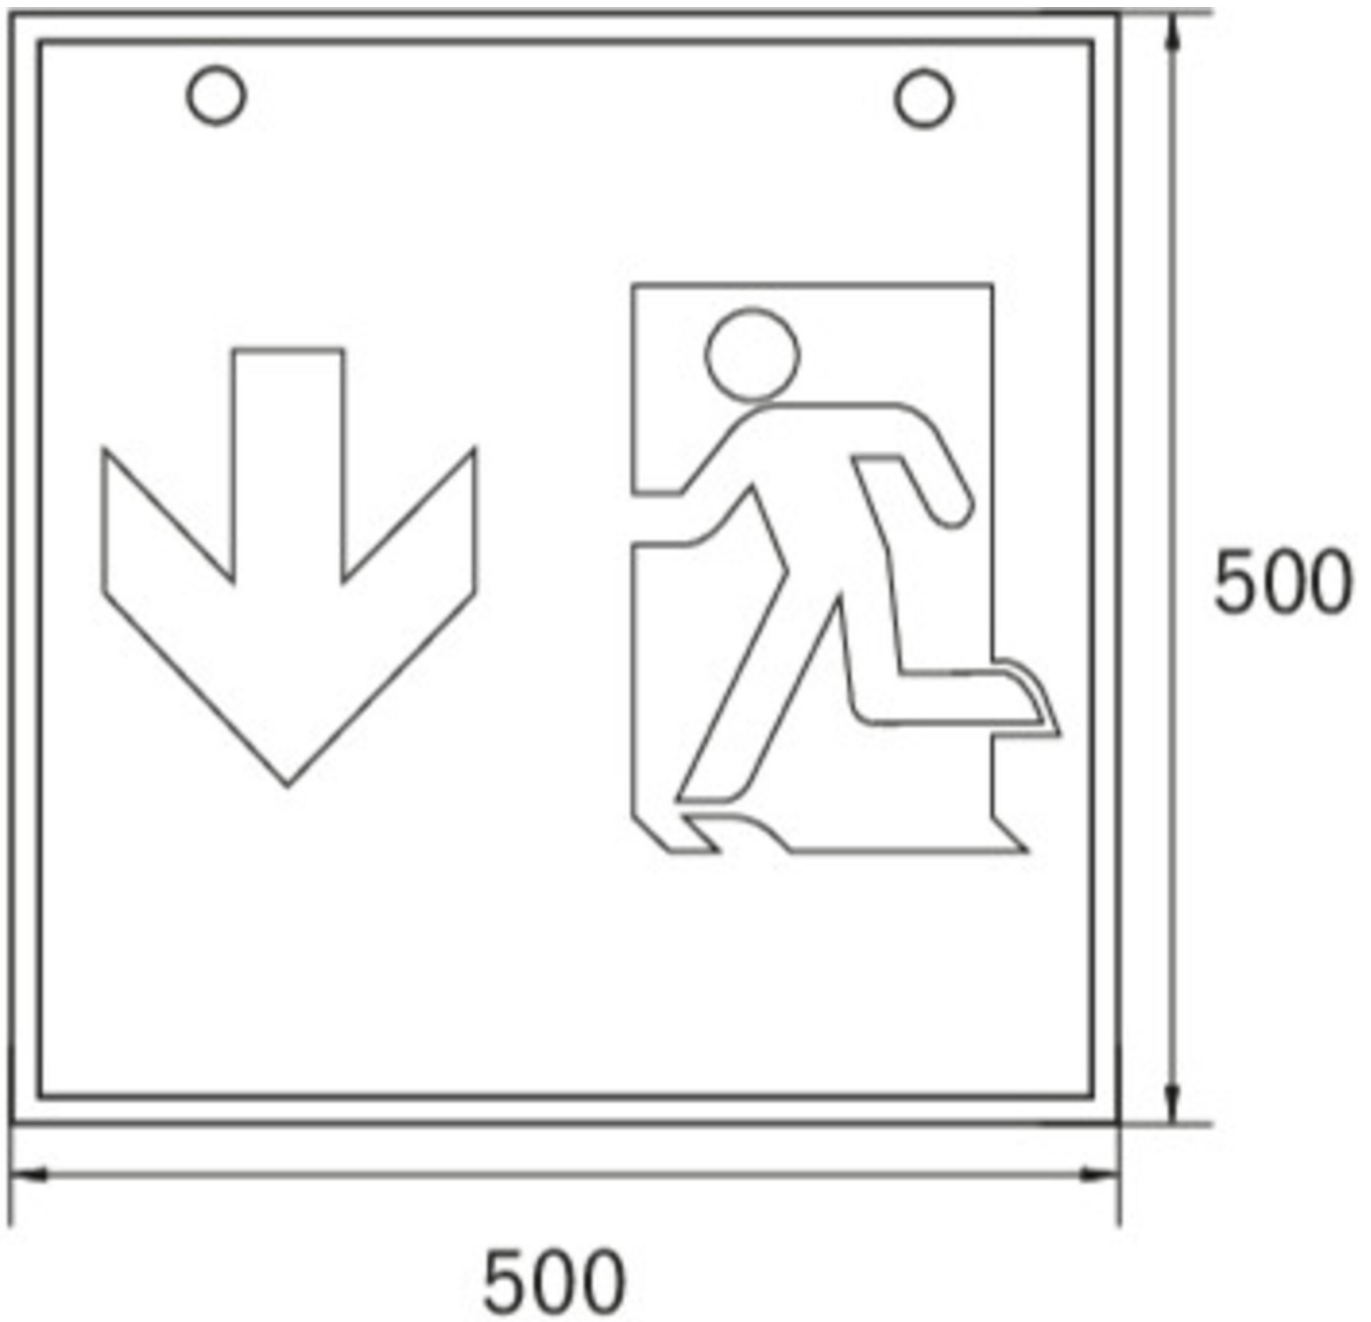

WK

WX

ZUBEHÖRLISTE

WKO -
1PV-EB - Pendel

Stand: 28.10.2024 - Technische Änderungen und Irrtümer vorbehalten.