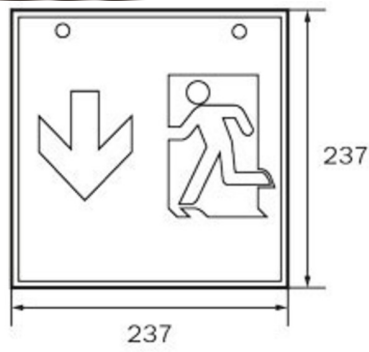

Art.-Nr: WXD411SC
Utgangsskilt lys omsorg
Tak, Selvkontroll, 1 time, 90 m, IP20, metall, hvit

Mer informasjon

TEKNISKE DATA

Type armatur	Utgangsskilt lys
Monteringstype	Tak
Deteksjonsområde	90 m
piktogram	sett
Lyspærer	LED
Koffertmateriale	metall
Farge på huset	hvit
IP-beskyttelse)	IP20
Slagstyrke (IK)	≥ 3
Sertifisering	WEEE, CE
beskyttelses klasse	1
overvåkning	SelfControl
Brotid	1 time
Maks effekt.	6,4 W
Ytelse DS	5,6 W
Ytelse BS	0,9 W
Omgivelsestemperatur DS	-5 °C - 40 °C
Omgivelsestemperatur BS	-5 °C - 40 °C
dybde	500 mm
Bredde	500 mm
Høyde	500 mm
Vekt	6.59
Vekt inkludert emballasje	6.73

Tolltariffnummer	94056120
EAN	4260766556913

TEKNISK TEGNING

WG

WK

WX

TILBEHØRSLISTE

LFP3216-SET-2AKKU - LiFePO4 Batteri

Fra: 17.07.2024 - Det tas forbehold om tekniske endringer og feil.