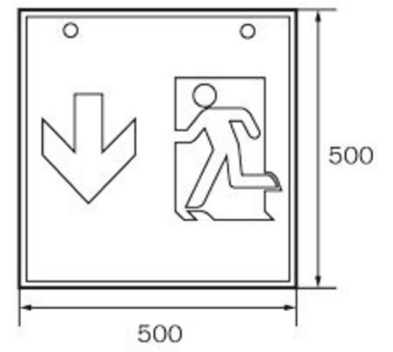

Art.-Nr: WXD411SC
Utgangsskilt lys omsorg
Tak, Selvkontroll, 1 time, 90 m, IP20, metall, hvit

Mer informasjon

TEKNISKE DATA

Type armatur	Utgangsskilt lys
Monteringstype	Tak
Deteksjonsområde	90 m
piktogram	sett
Lyspærer	LED
Koffertmateriale	metall
Farge på huset	hvit
IP-beskyttelse)	IP20
Slagstyrke (IK)	≥ 3
Sertifisering	WEEE, CE
beskyttelses klasse	1
overvåkning	SelfControl
Brotid	1 time
Maks effekt.	6,4 W
Ytelse DS	5,6 W
Ytelse BS	0,9 W
Omgivelsestemperatur DS	-5 °C - 40 °C
Omgivelsestemperatur BS	-5 °C - 40 °C
dybde	500 mm
Bredde	500 mm
Høyde	500 mm
Vekt	6.59
Vekt inkludert emballasje	6.73

Tolltariffnummer	94056120
EAN	4260766556913

TEKNISK TEGNING

WG

WK

WX

TILBEHØRSLISTE

LFP3216-SET-2AKKU - LiFePO4 Batteri

Fra: 17.07.2024 - Det tas forbehold om tekniske endringer og feil.