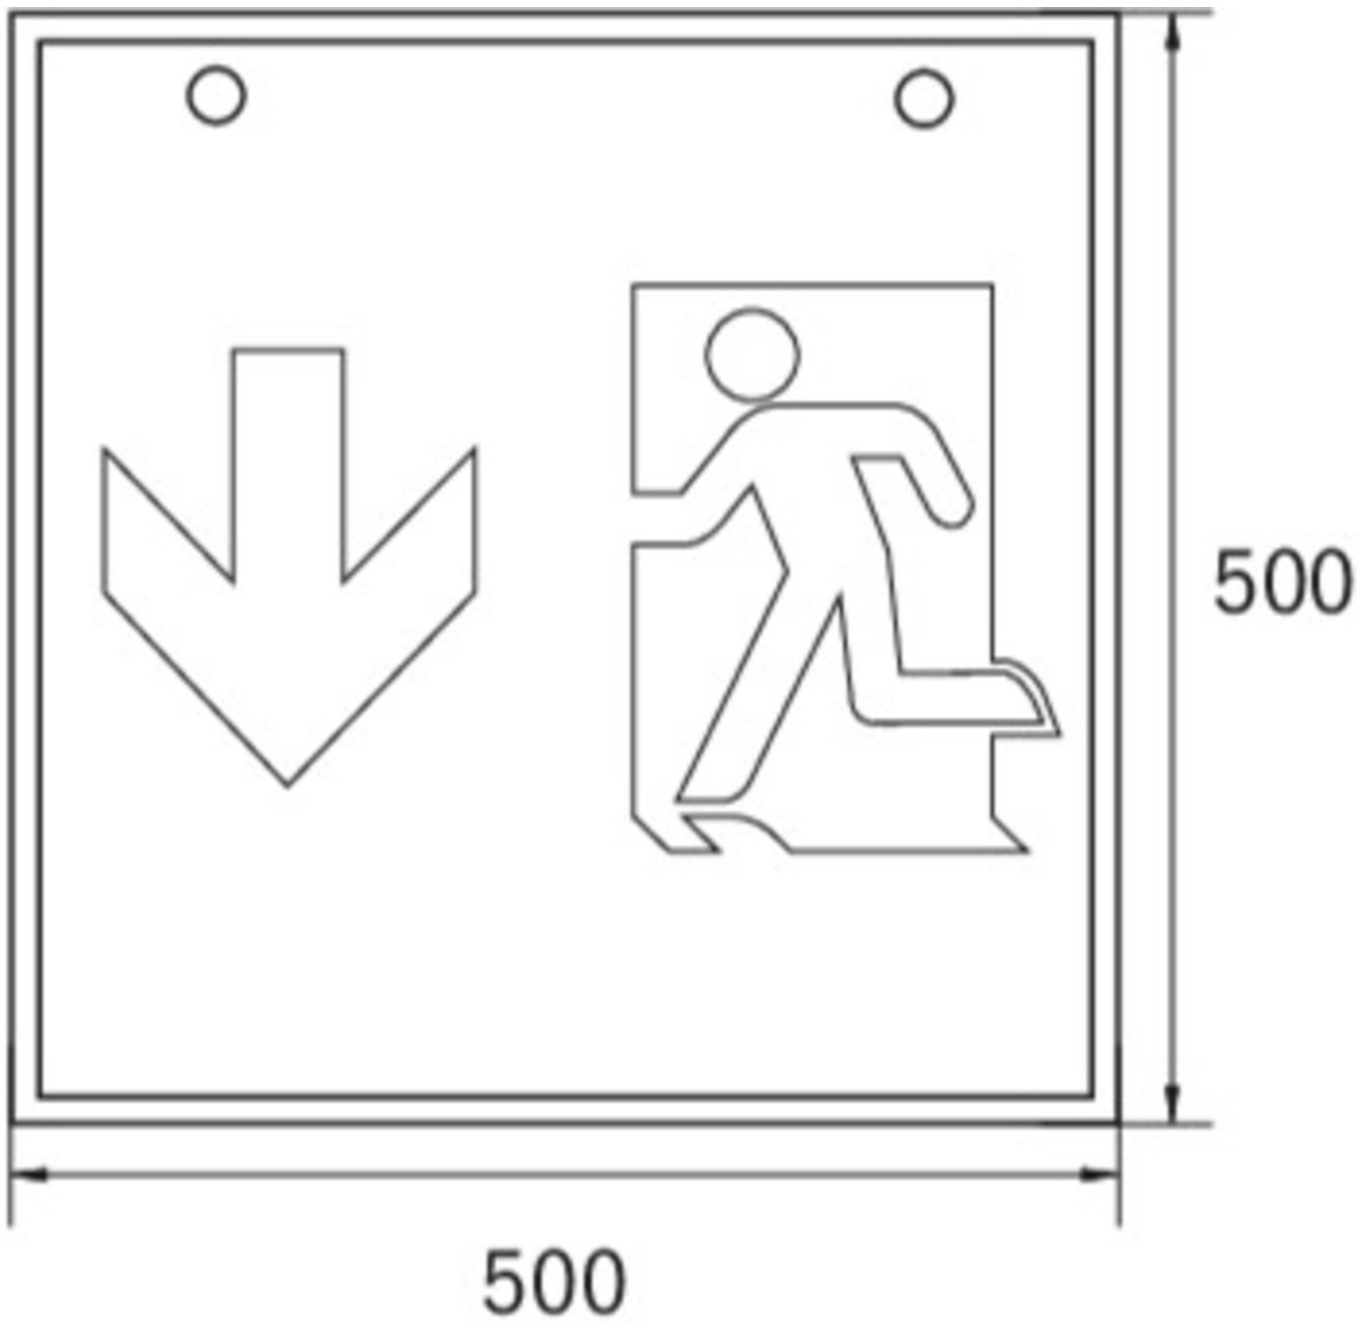

WK

WX

TILBEHØRSLISTE

LFP3216-SET-2AKKU - LiFePO4 Batteri

Fra: 17.07.2024 - Det tas forbehold om tekniske endringer og feil.