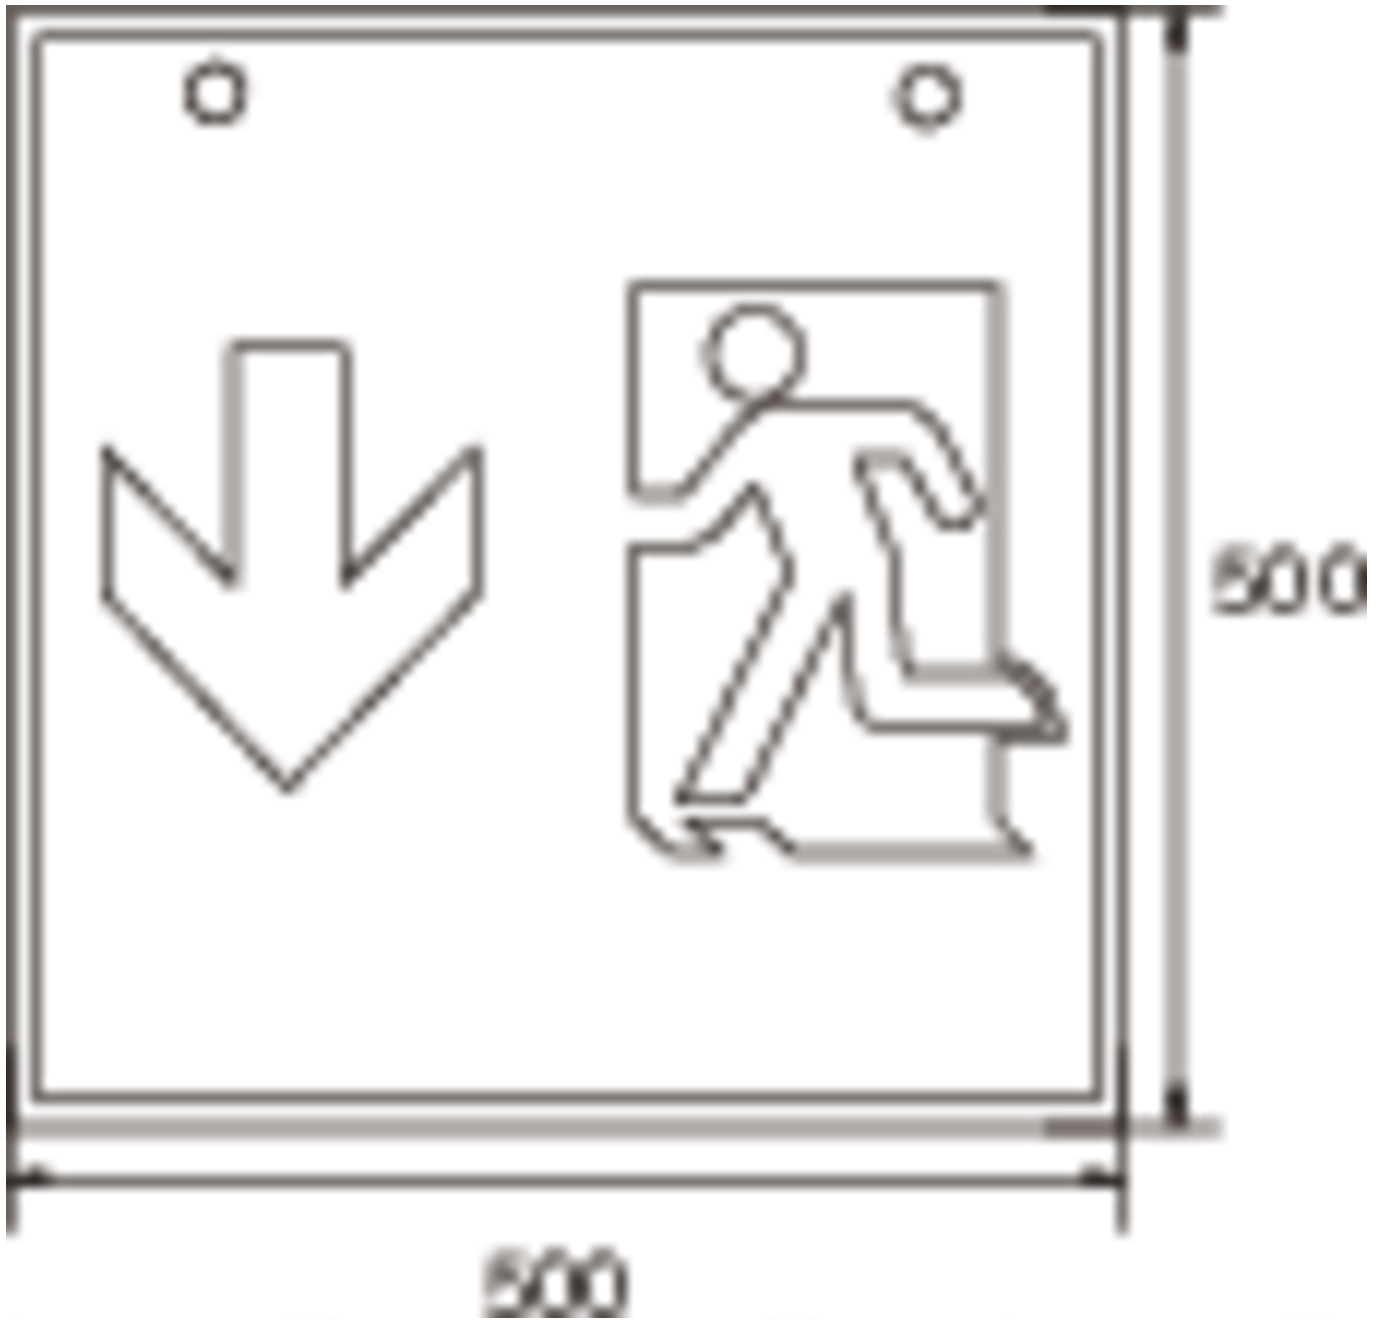

Art.-Nr: WXD411SC
Utgangsskilt lys omsorg
Tak, Selvkontroll, 1 time, 90 m, IP20, metall, hvit

Mer informasjon

TEKNISKE DATA

Type armatur	Utgangsskilt lys
Monteringstype	Tak
Deteksjonsområde	90 m
piktogram	sett
Lyspærer	LED
Koffertmateriale	metall
Farge på huset	hvit
IP-beskyttelse)	IP20
Slagstyrke (IK)	≥ 3
Sertifisering	WEEE, CE
beskyttelses klasse	1
overvåkning	SelfControl
Brotid	1 time
Maks effekt.	6,4 W
Ytelse DS	5,6 W
Ytelse BS	0,9 W
Omgivelsestemperatur DS	-5 °C - 40 °C
Omgivelsestemperatur BS	-5 °C - 40 °C
dybde	500 mm
Bredde	500 mm
Høyde	500 mm
Vekt	6.59
Vekt inkludert emballasje	6.73

Tolltariffnummer	94056120
EAN	4260766556913

TEKNISK TEGNING

WG

WK

WX

TILBEHØRSLISTE

LFP3216-SET-2AKKU - LiFePO4 Batteri

Fra: 17.07.2024 - Det tas forbehold om tekniske endringer og feil.