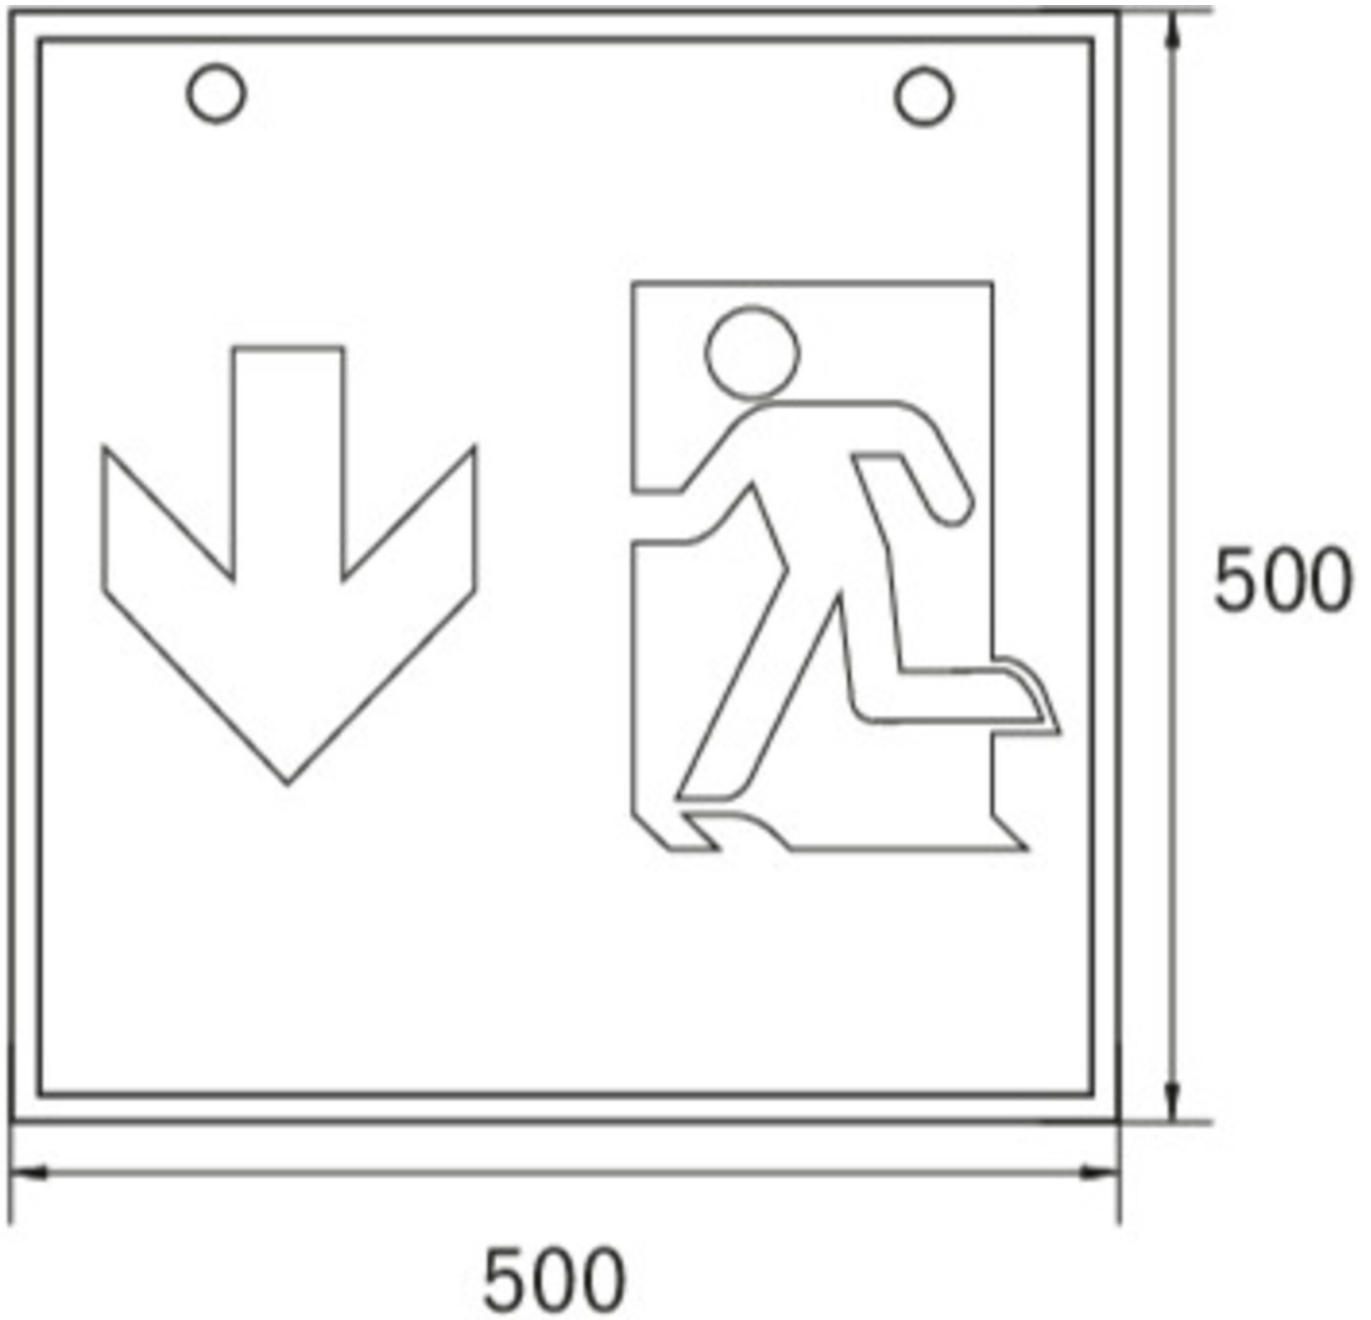

WK

WX

ZUBEHÖRLISTE

LFP3216-SET-2AKKU - Technologie Batterie

Stand: 29.06.2024 - Technische Änderungen und Irrtümer vorbehalten.