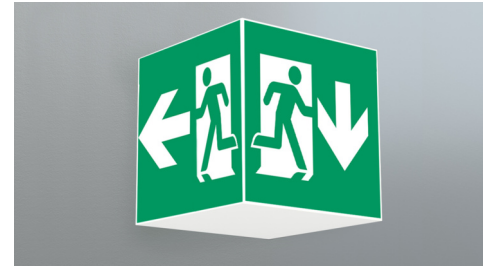

**Art.-Nr: WXD411SC**  
**Rettungszeichenleuchte Einzelbatterie**  
**Decke, SelfControl, 1 h, 90 m, IP20, Metall, weiß**

Quadratische Rettungszeichen-Würfelleuchte zur Kennzeichnung der Flucht- und Rettungswege. Sie kann direkt an die Decke montiert oder mit entsprechendem Zubehör abgehängt werden.

Durch die Würfelform ist diese Kunststoffleuchte von vier Seiten gut erkennbar. Ideal für Anwendungen bei Wegkreuzungen, wie z.B. in Kaufhäusern mit Regalgängen.

Mehr Informationen

## TECHNISCHE DATEN

Leuchtentyp	Rettungszeichenleuchte
Montageart	Decke
Erkennungsweite	90 m
Piktogramm	Set
Leuchtmittel	LED
Gehäusematerial	Metall
Gehäusefarbe	weiß
Schutzart (IP)	IP20
Schlagfestigkeit (IK)	≥ 3
Zertifizierung	Müllentsorgung, CE
Schutzklasse	1
Versorgung	Einzelbatterie
Überwachung	SelfControl
Überbrückungszeit	1 h
Betriebsart	Bereitschaftsschaltung / Dauerschaltung
Eingangsspannung AC	230 V
Eingangsfrequenz	50 Hz
Leistung max.	6,4 W
Leistung DS	5,6 W
Leistung BS	0,9 W
Tiefe	500 mm