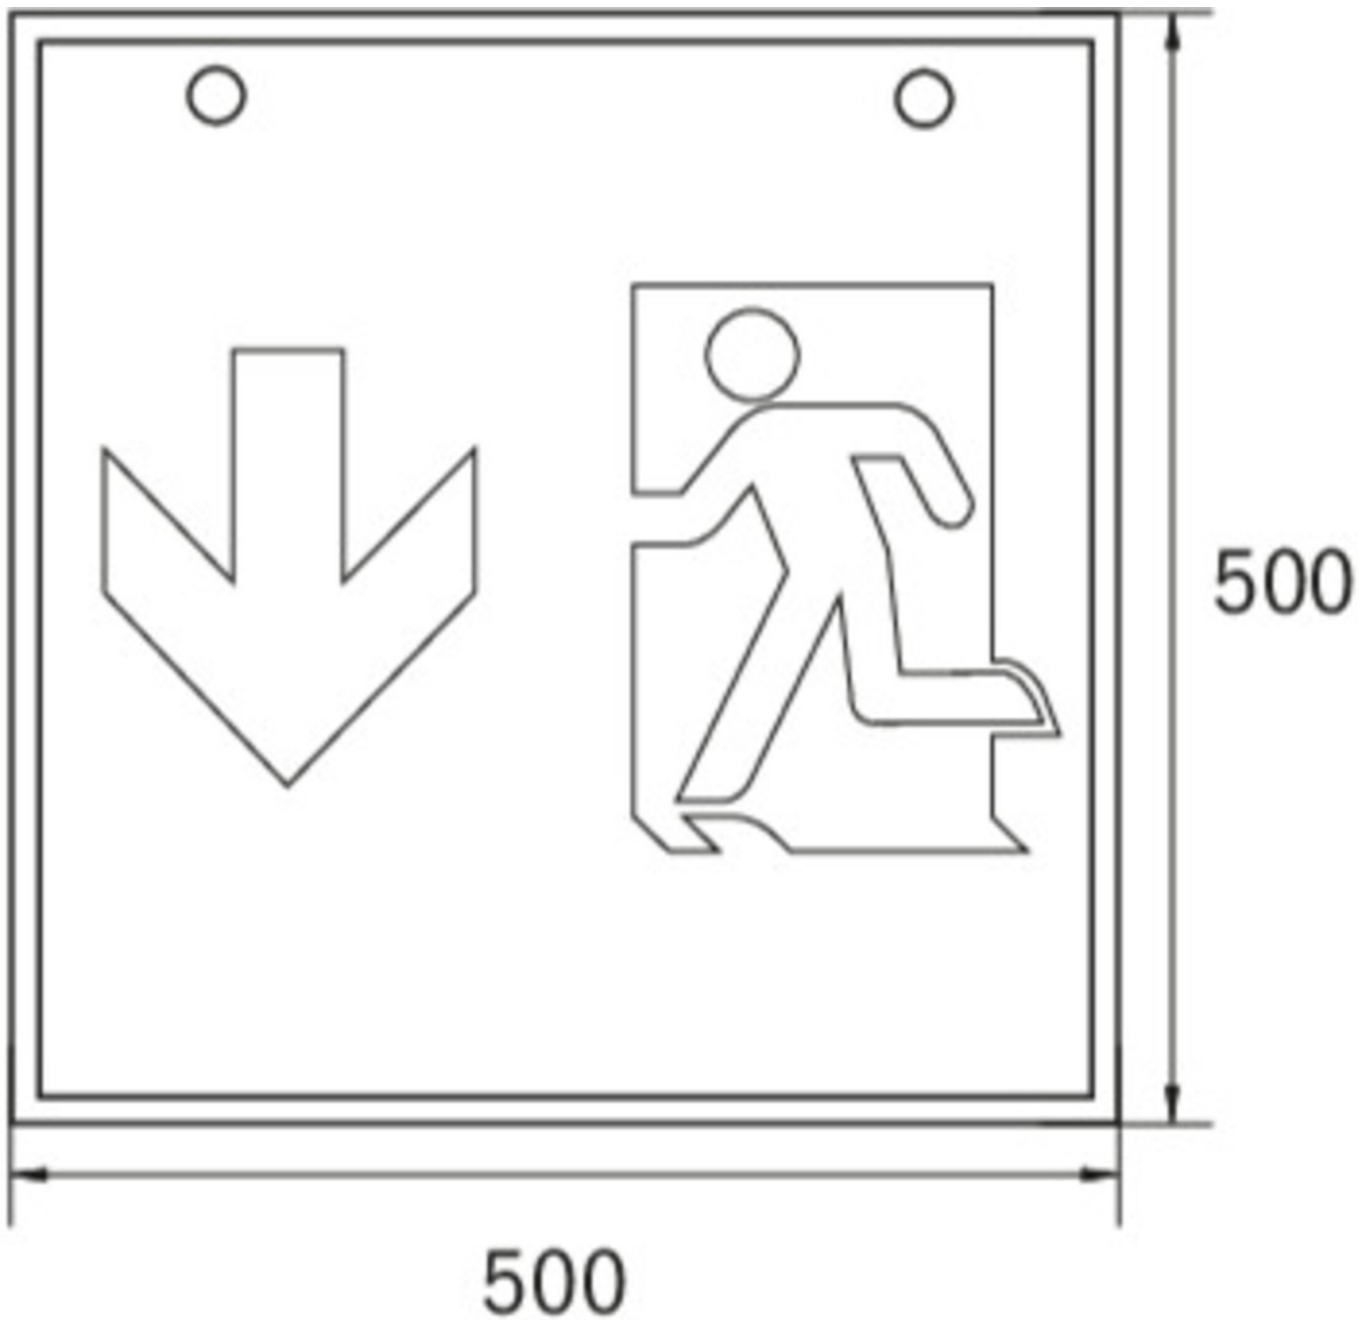

WK

WX

TILBEHØRSLISTE

WKO -
1PV-EB -

Fra: 17.07.2024 - Det tas forbehold om tekniske endringer og feil.