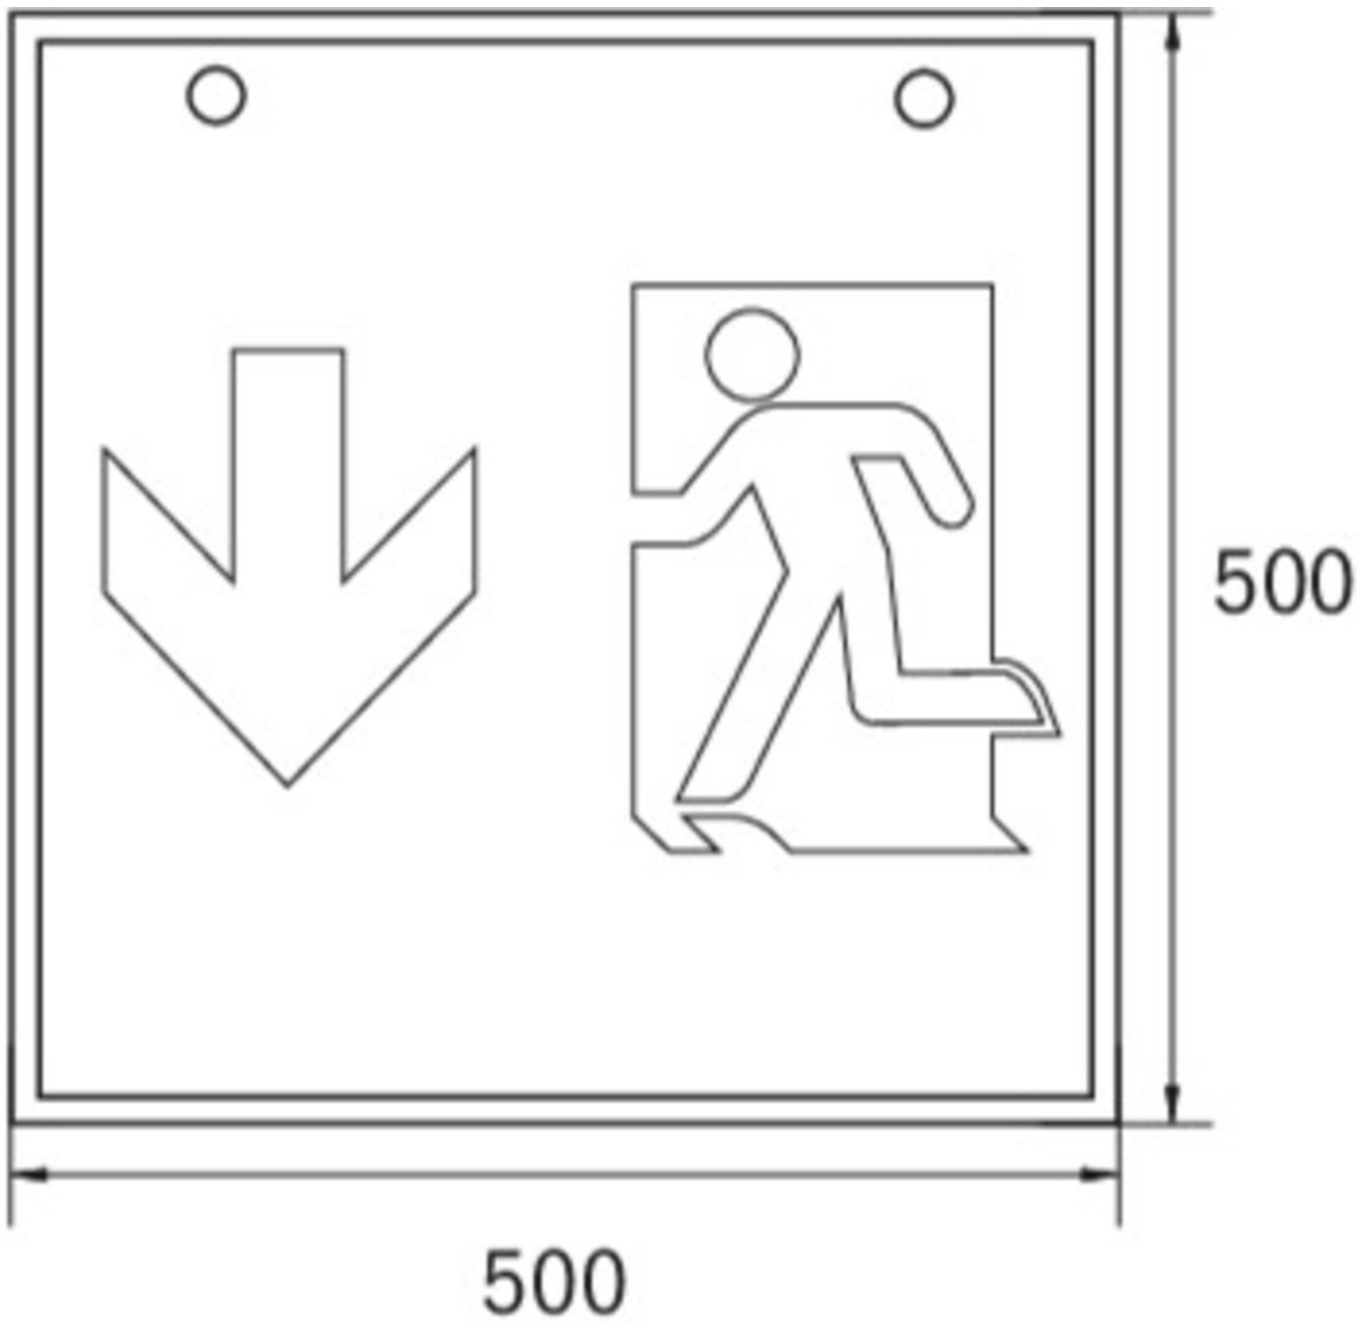

WK

WX

TILBEHØRSLISTE

WKO -
1PV-EB -

Fra: 17.07.2024 - Det tas forbehold om tekniske endringer og feil.