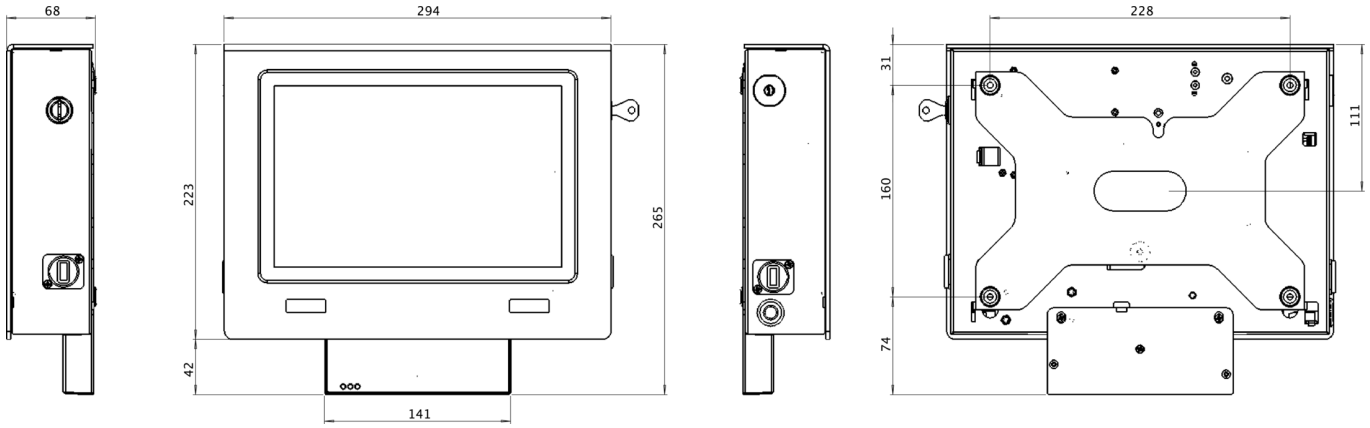

TRANS.MASSEZEICHNUNG

Fra: 15.07.2024 - Det tas forbehold om tekniske endringer og feil.