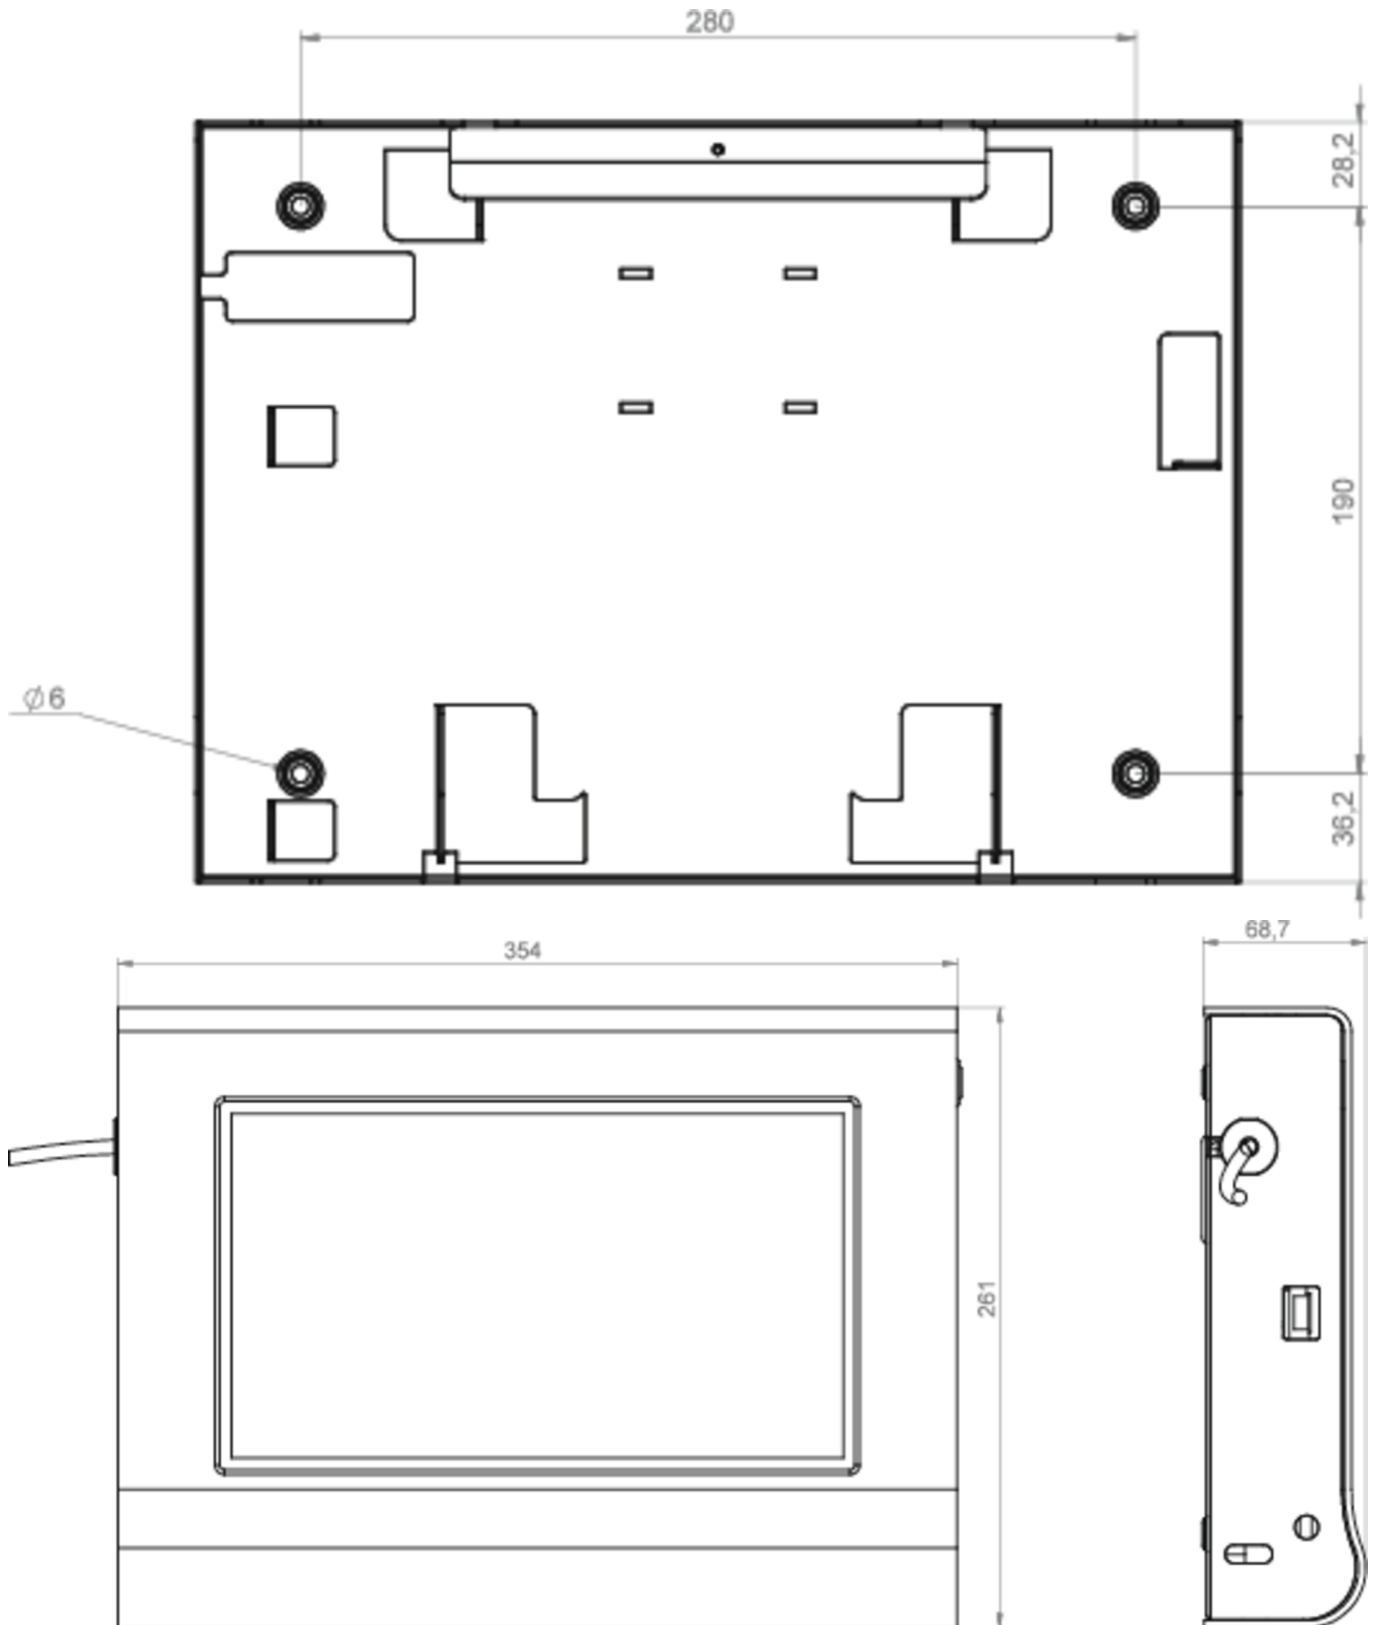

Art.-Nr: WLWGTOUCH-7

Mer informasjon

TEKNISKE DATA

IP-beskyttelse)	IP20
dybde	69 mm
Bredde	354 mm
Høyde	261 mm
Vekt	1.8 kg
Tolltariffnummer	84714100
Opprinnelsesland	DEUTSCHLAND

TEKNISK TEGNING

stand: 21.06.2024 - Det tas forbehold om tekniske endringer og feil.