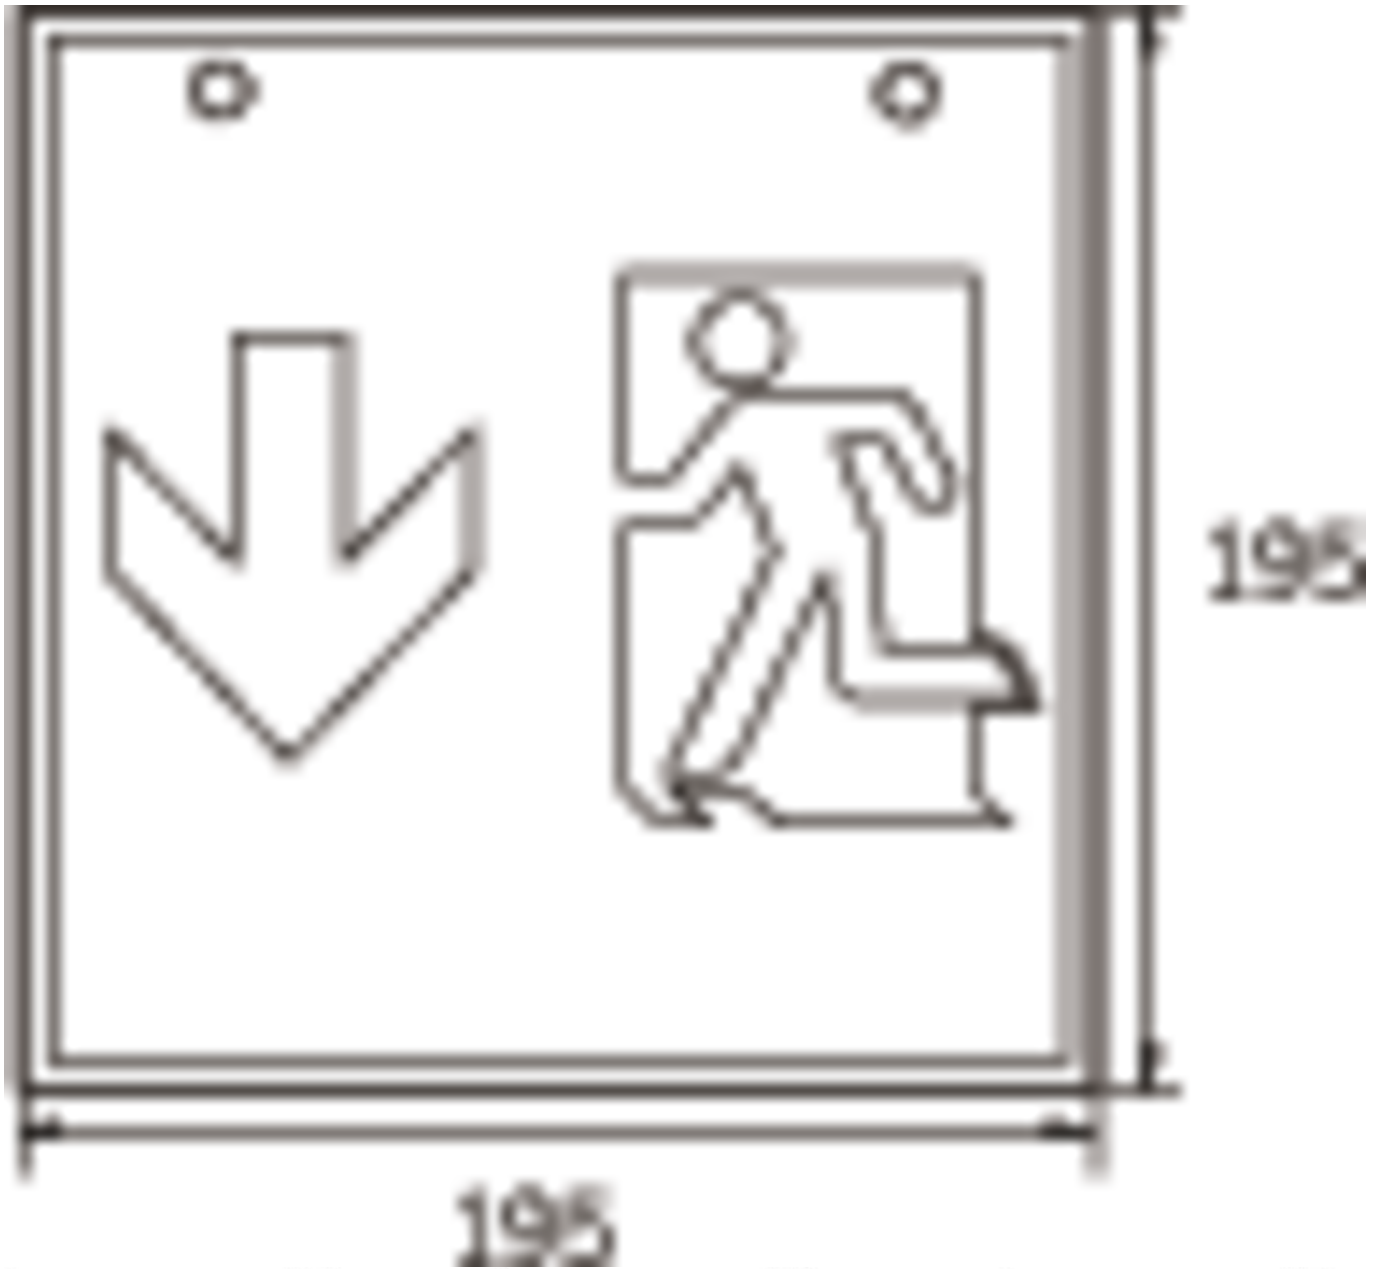

Art.-Nr: WKW418SC
Utgangsskilt lys omsorg
Veggkonstruksjon, Selvkontroll (SC), 8 timer, 36 m, IP20,
metall, hvit

Firkantet redningstegnlampe terninglys for veggmontering for å merke rømnings- og redningsveier.

Takket være sin kubeform er denne plastlampen lett synlig fra tre sider. Ideell for store applikasjoner, for eksempel i varehus.

Automatisk overvåking av sikkerhetslampen med SelfControl.

Planleggingssikkerhet tilbys med logisk forhåndsbestemte trykte piktogrammer.

De påførte piktogrammene samsvarer med DIN ISO 7010 (pil høyre, venstre og bunn).

Mer informasjon

www.rp-group.com/nb_NO/item/WKW418SC

TEKNISKE DATA

Type armatur	Utgangsskilt lys
Monteringstype	Veggkonstruksjon
Deteksjonsområde	36 m
piktogram	sett
Lyspærer	LED
Koffertmateriale	metall
Farge på huset	hvit
IP-beskyttelse)	IP20
Slagstyrke (IK)	≥ 3
Sertifisering	WEEE, CE
beskyttelses klasse	1
overvåkning	SelfControl (SC)
Brotid	8 timer
Batteri	LiFePO4 6,4 V/3,3 Ah
Maks effekt.	5,3 W
Ytelse DS	3,9 W
Ytelse BS	2 W
Omgivelsestemperatur DS	-5 °C - 40 °C

Omgivelsestemperatur BS	-5 °C - 40 °C
dybde	195 mm
Bredde	195 mm
Høyde	195 mm
Vekt	0.95
Vekt inkludert emballasje	1.09
Lysstrømnettverk	190 lm
Lysstrøm nødsituasjon	190 lm
EAN	4262483023501

TEKNISK TEGNING