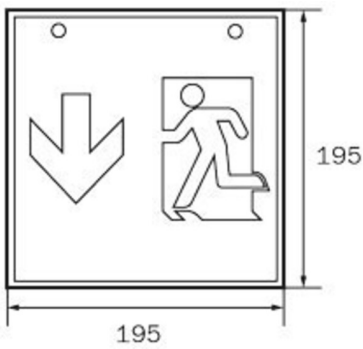

Art.-Nr: WKW418SC
Utgangsskilt lys omsorg
Veggkonstruksjon, Selvkontroll (SC), 8 timer, 36 m, IP20,
metall, hvit

Firkantet redningstegnlampe terninglys for veggmontering for å merke rømnings- og redningsveier.

Takket være sin kubeform er denne plastlampen lett synlig fra tre sider. Ideell for store applikasjoner, for eksempel i varehus.

Automatisk overvåking av sikkerhetslampen med SelfControl.

Planleggingssikkerhet tilbys med logisk forhåndsbestemte trykte piktogrammer.

De påførte piktogrammene samsvarer med DIN ISO 7010 (pil høyre, venstre og bunn).

Mer informasjon

www.rp-group.com/nb_NO/item/WKW418SC

TEKNISKE DATA

Type armatur	Utgangsskilt lys
Monteringstype	Veggkonstruksjon
Deteksjonsområde	36 m
piktogram	sett
Lyspærer	LED
Koffertmateriale	metall
Farge på huset	hvit
IP-beskyttelse)	IP20
Slagstyrke (IK)	≥ 3
Sertifisering	WEEE, CE
beskyttelses klasse	1
overvåkning	SelfControl (SC)
Brotid	8 timer
Batteri	LiFePO4 6,4 V/3,3 Ah
Maks effekt.	5,3 W
Ytelse DS	3,9 W
Ytelse BS	2 W
Omgivelsestemperatur DS	-5 °C - 40 °C

Omgivelsestemperatur BS	-5 °C - 40 °C
dybde	195 mm
Bredde	195 mm
Høyde	195 mm
Vekt	0.95
Vekt inkludert emballasje	1.09
Lysstrømnettverk	190 lm
Lysstrøm nødsituasjon	190 lm
EAN	4262483023501

TEKNISK TEGNING