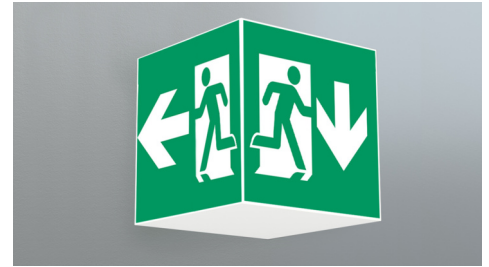

Art.-Nr: WKW418SC
Utgangsskilt lys omsorg
Veggkonstruksjon, Selvkontroll (SC), 8 timer, 36 m, IP20,
metall, hvit

Firkantet redningstegnlampe terninglys for veggmontering for å merke rømnings- og redningsveier.

Takket være sin kubeform er denne plastlampen lett synlig fra tre sider. Ideell for store applikasjoner, for eksempel i varehus.

Automatisk overvåking av sikkerhetslampen med SelfControl.

Planleggingssikkerhet tilbys med logisk forhåndsbestemte trykte piktogrammer.

De påførte piktogrammene samsvarer med DIN ISO 7010 (pil høyre, venstre og bunn).

Mer informasjon

www.rp-group.com/nb_NO/item/WKW418SC

TEKNISKE DATA

Type armatur	Utgangsskilt lys
Monteringstype	Veggkonstruksjon
Deteksjonsområde	36 m
piktogram	sett
Lyspærer	LED
Koffertmateriale	metall
Farge på huset	hvit
IP-beskyttelse)	IP20
Slagstyrke (IK)	≥ 3
Sertifisering	WEEE, CE
beskyttelses klasse	1
overvåkning	SelfControl (SC)
Brotid	8 timer
Batteri	LiFePO4 6,4 V/3,3 Ah
Maks effekt.	5,3 W
Ytelse DS	3,9 W
Ytelse BS	2 W
Omgivelsestemperatur DS	-5 °C - 40 °C