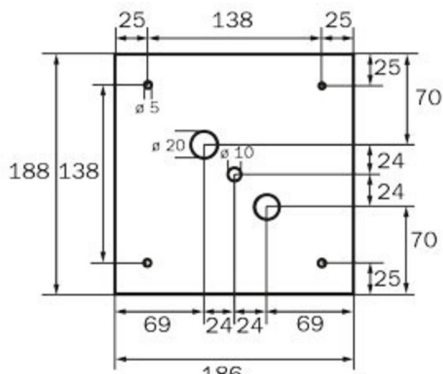

Art.-Nr: WKW418SC
Luminaire à pictogramme Alimentation
Montage mural, SelfControl (SC), 8 h, 36 m, IP20, Métal,
blanc

Luminaire cubique carré à pictogramme de secours pour montage mural pour la signalisation des issues de secours et des voies d'évacuation.

Plus d'informations

www.rp-group.com/fr/item/WKW418SC

DONNÉES TECHNIQUES

Type de luminaire	Luminaire à pictogramme
Type d'installation	Montage mural
Distance de reconnaissance	36 m
Pictogramme	Set
Ampoules	LED
Matériel du bôitier	Métal
Couleur du bôitier	blanc
Type de protection (IP)	IP20
Résistance aux impacts (IK)	≥ 3
Certification	WEEE, CE
Classe de protection	1
Surveillance	SelfControl (SC)
Temps d'autonomie	8 h
Batterie	LiFePO4 6,4 V/3,3 Ah
Puissance max.	5,3 W
Puissance DS	3,9 W
Puissance BS	2 W
Température ambiante DS	-5 °C - 40 °C
Température ambiante BS	-5 °C - 40 °C

Profondeur	195 mm
Largeur	195 mm
Hauteur	195 mm
Poids	0.95
Poids, emballage inclus	1.09
Flux lumineux réseau	190 lm
Flux lumineux secours	190 lm
EAN	4262483023501

DESSIN TECHNIQUE

WG

WK

WX

WG

WK

WX