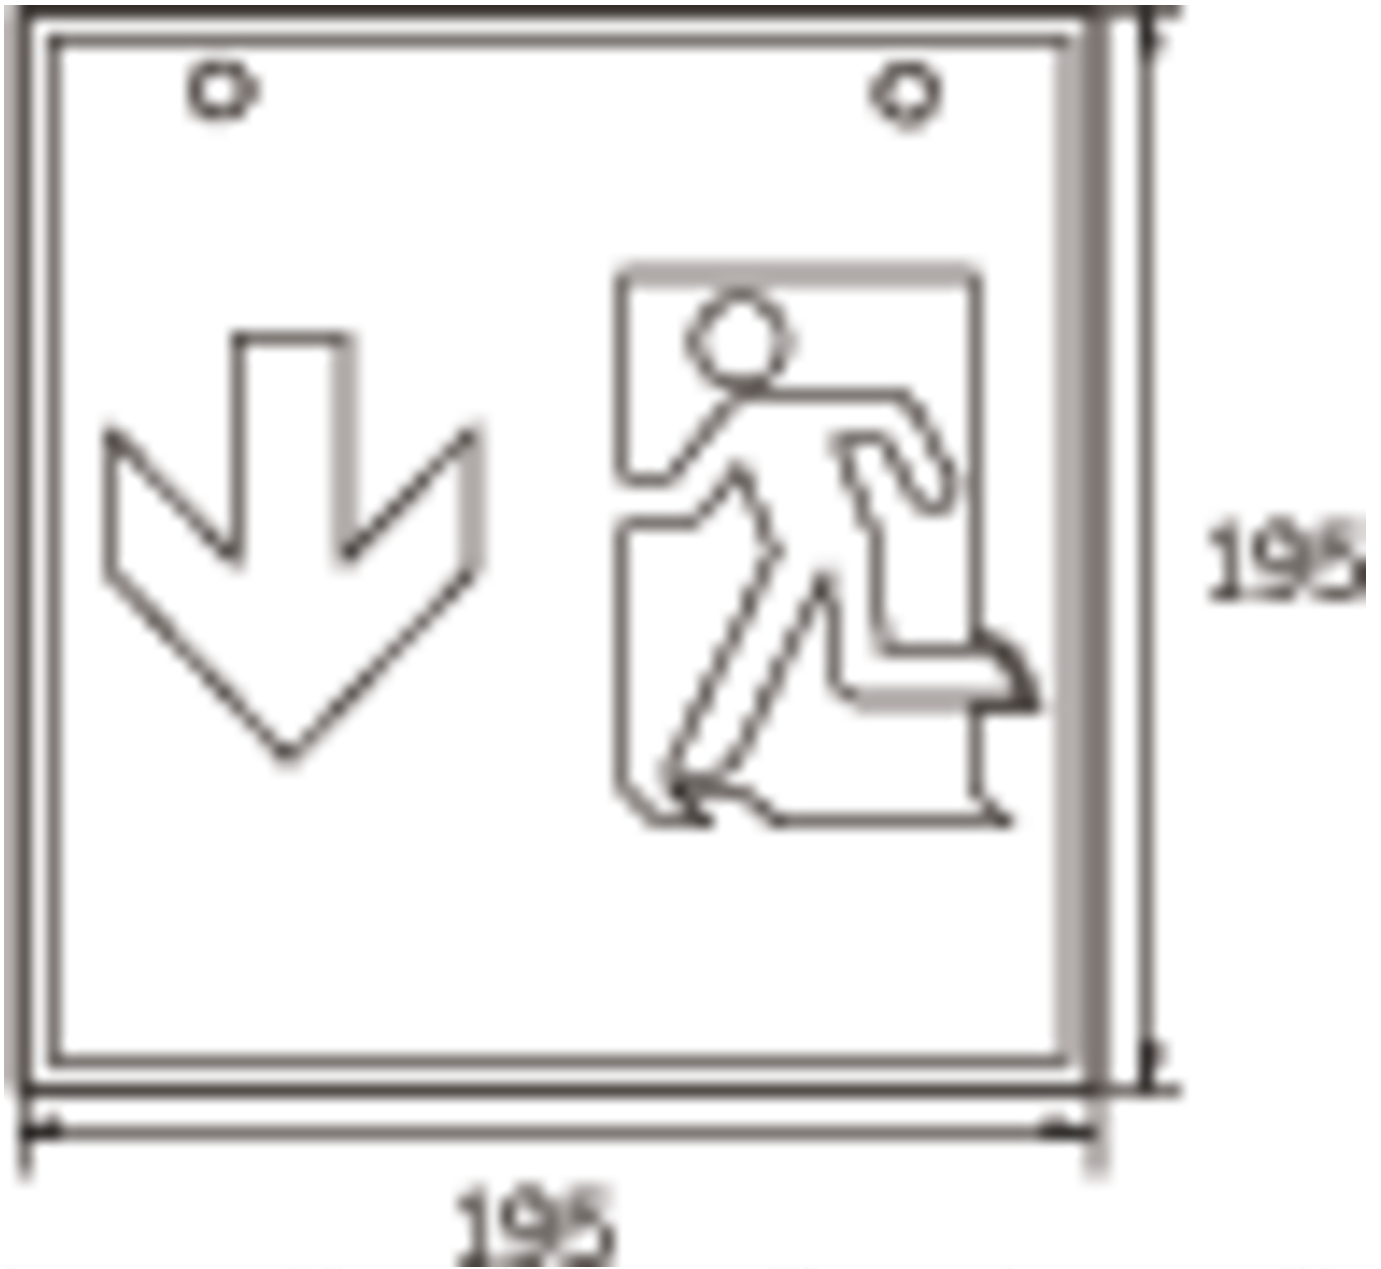

Art.-Nr: WKW418SC
Luminaire à pictogramme Alimentation
Montage mural, SelfControl (SC), 8 h, 36 m, IP20, Métal,
blanc

Luminaire cubique carré à pictogramme de secours pour montage mural pour la signalisation des issues de secours et des voies d'évacuation.

Grâce à sa forme cubique, ce luminaire en plastique est bien visible des trois côtés. Idéal pour des application sur des grandes surfaces, comme dans les grands magasins.

Surveillance automatique de la lampe de sécurité avec SelfControl.

Plus d'informations

www.rp-group.com/fr/item/WKW418SC

DONNÉES TECHNIQUES

Type de luminaire	Luminaire à pictogramme
Type d'installation	Montage mural
Distance de reconnaissance	36 m
Pictogramme	Set
Ampoules	LED
Matériel du bôitier	Métal
Couleur du bôitier	blanc
Type de protection (IP)	IP20
Résistance aux impacts (IK)	≥ 3
Certification	WEEE, CE
Classe de protection	1
Surveillance	SelfControl (SC)
Temps d'autonomie	8 h
Batterie	LiFePO4 6,4 V/3,3 Ah
Puissance max.	5,3 W
Puissance DS	3,9 W
Puissance BS	2 W
Température ambiante DS	-5 °C - 40 °C
Température ambiante BS	-5 °C - 40 °C

Profondeur	195 mm
Largeur	195 mm
Hauteur	195 mm
Poids	0.95
Poids, emballage inclus	1.09
Flux lumineux réseau	190 lm
Flux lumineux secours	190 lm
EAN	4262483023501

DESSIN TECHNIQUE

WG

WK

WX

WG

WK

WX