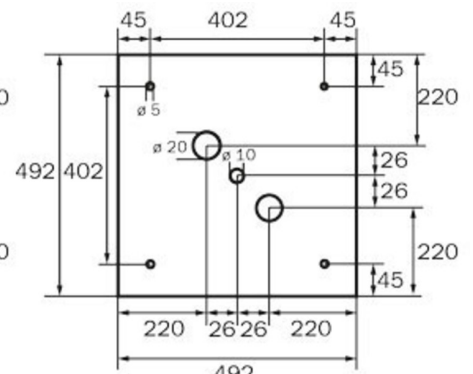

Art.-Nr: WKW418SC
Luminaire à pictogramme Alimentation
Montage mural, SelfControl (SC), 8 h, 36 m, IP20, Métal,
blanc

Luminaire cubique carré à pictogramme de secours pour montage mural pour la signalisation des issues de secours et des voies d'évacuation.

Plus d'informations

www.rp-group.com/fr/item/WKW418SC

DONNÉES TECHNIQUES

Type de luminaire	Luminaire à pictogramme
Type d'installation	Montage mural
Distance de reconnaissance	36 m
Pictogramme	Set
Ampoules	LED
Matériel du bôitier	Métal
Couleur du bôitier	blanc
Type de protection (IP)	IP20
Résistance aux impacts (IK)	≥ 3
Certification	WEEE, CE
Classe de protection	1
Surveillance	SelfControl (SC)
Temps d'autonomie	8 h
Batterie	LiFePO4 6,4 V/3,3 Ah
Puissance max.	5,3 W
Puissance DS	3,9 W
Puissance BS	2 W
Température ambiante DS	-5 °C - 40 °C
Température ambiante BS	-5 °C - 40 °C

Profondeur	195 mm
Largeur	195 mm
Hauteur	195 mm
Poids	0.95
Poids, emballage inclus	1.09
Flux lumineux réseau	190 lm
Flux lumineux secours	190 lm
EAN	4262483023501

DESSIN TECHNIQUE

WG

WK

WX

WG

WK

WX