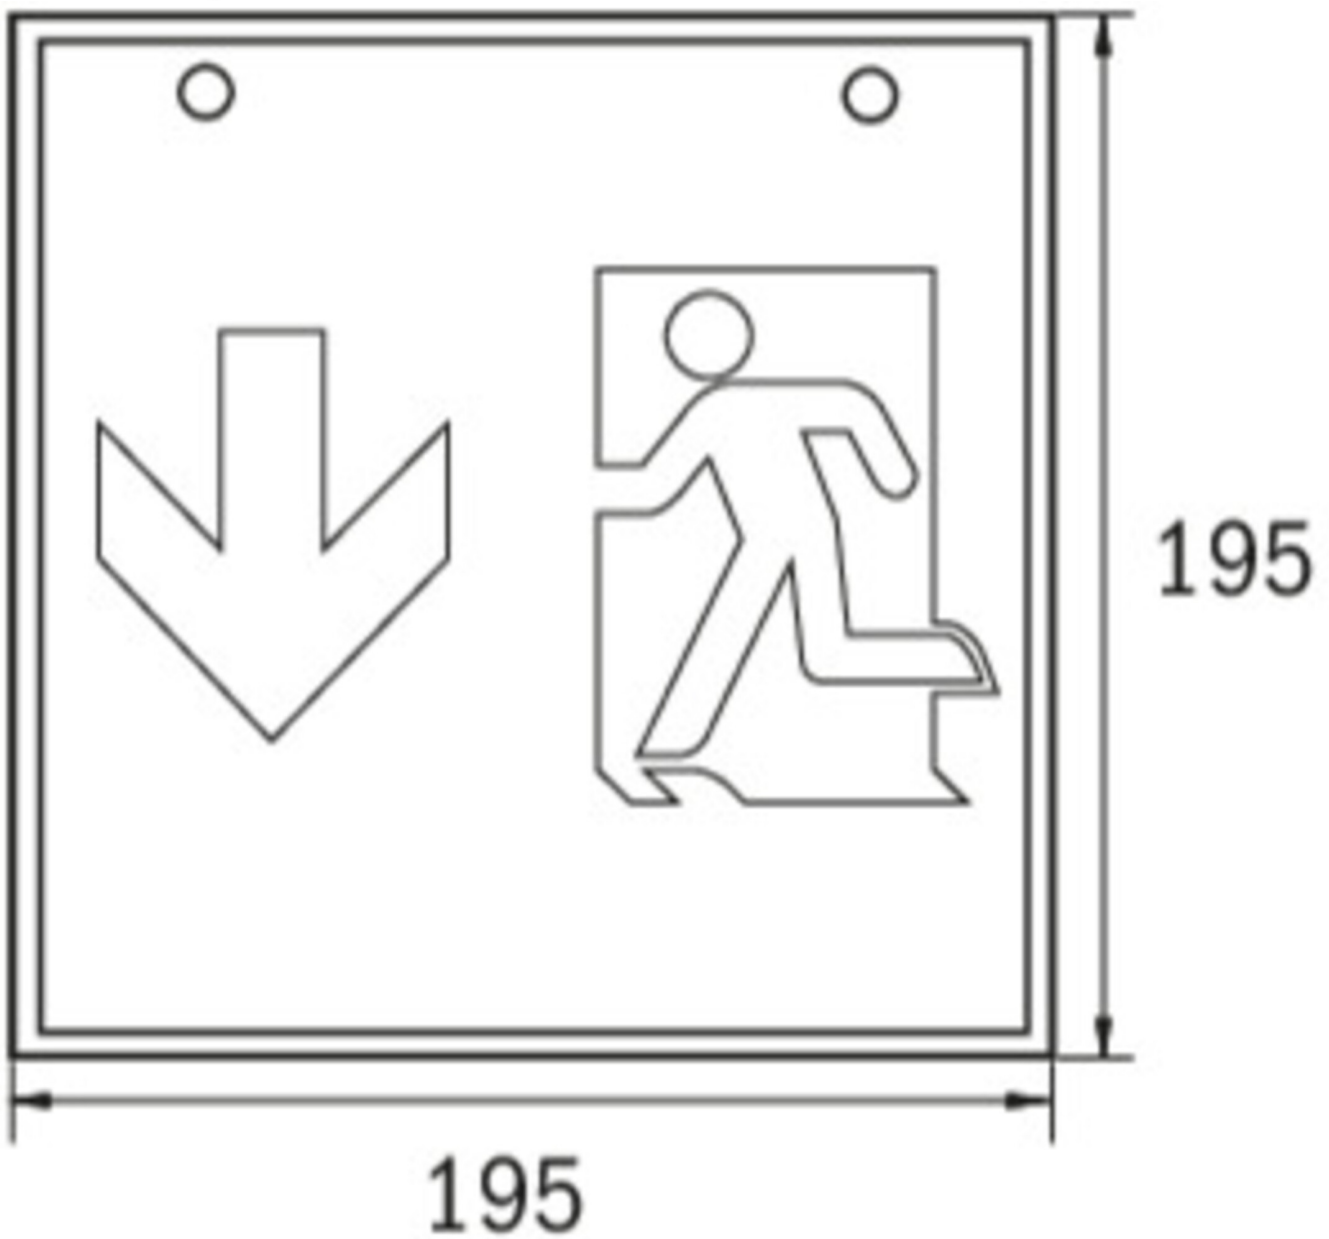

Art.-Nr: WKW418SC
Luminaire à pictogramme Alimentation
Montage mural, SelfControl (SC), 8 h, 36 m, IP20, Métal,
blanc

Luminaire cubique carré à pictogramme de secours pour montage mural pour la signalisation des issues de secours et des voies d'évacuation.

Grâce à sa forme cubique, ce luminaire en plastique est bien visible des trois côtés. Idéal pour des application sur des grandes surfaces, comme dans les grands magasins.

Surveillance automatique de la lampe de sécurité avec SelfControl.

Plus d'informations

www.rp-group.com/fr/item/WKW418SC

DONNÉES TECHNIQUES

Type de luminaire	Luminaire à pictogramme
Type d'installation	Montage mural
Distance de reconnaissance	36 m
Pictogramme	Set
Ampoules	LED
Matériel du bôitier	Métal
Couleur du bôitier	blanc
Type de protection (IP)	IP20
Résistance aux impacts (IK)	≥ 3
Certification	WEEE, CE
Classe de protection	1
Surveillance	SelfControl (SC)
Temps d'autonomie	8 h
Batterie	LiFePO4 6,4 V/3,3 Ah
Puissance max.	5,3 W
Puissance DS	3,9 W
Puissance BS	2 W
Température ambiante DS	-5 °C - 40 °C
Température ambiante BS	-5 °C - 40 °C

Profondeur	195 mm
Largeur	195 mm
Hauteur	195 mm
Poids	0.95
Poids, emballage inclus	1.09
Flux lumineux réseau	190 lm
Flux lumineux secours	190 lm
EAN	4262483023501

DESSIN TECHNIQUE

WG

WK

WX

WG

WK

WX