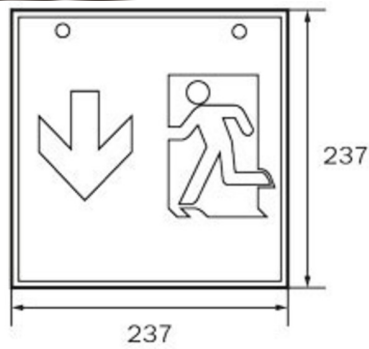

Art.-Nr: WKW418SC
Luminaire à pictogramme Alimentation
Montage mural, SelfControl (SC), 8 h, 36 m, IP20, Métal,
blanc

Luminaire cubique carré à pictogramme de secours pour montage mural pour la signalisation des issues de secours et des voies d'évacuation.

Grâce à sa forme cubique, ce luminaire en plastique est bien visible des trois côtés. Idéal pour des application sur des grandes surfaces, comme dans les grands magasins.

Surveillance automatique de la lampe de sécurité avec SelfControl.

Plus d'informations

www.rp-group.com/fr/item/WKW418SC

DONNÉES TECHNIQUES

Type de luminaire	Luminaire à pictogramme
Type d'installation	Montage mural
Distance de reconnaissance	36 m
Pictogramme	Set
Ampoules	LED
Matériel du bôitier	Métal
Couleur du bôitier	blanc
Type de protection (IP)	IP20
Résistance aux impacts (IK)	≥ 3
Certification	WEEE, CE
Classe de protection	1
Surveillance	SelfControl (SC)
Temps d'autonomie	8 h
Batterie	LiFePO4 6,4 V/3,3 Ah
Puissance max.	5,3 W
Puissance DS	3,9 W
Puissance BS	2 W
Température ambiante DS	-5 °C - 40 °C
Température ambiante BS	-5 °C - 40 °C

Profondeur	195 mm
Largeur	195 mm
Hauteur	195 mm
Poids	0.95
Poids, emballage inclus	1.09
Flux lumineux réseau	190 lm
Flux lumineux secours	190 lm
EAN	4262483023501

DESSIN TECHNIQUE

WG

WK

WX

WG

WK

WX