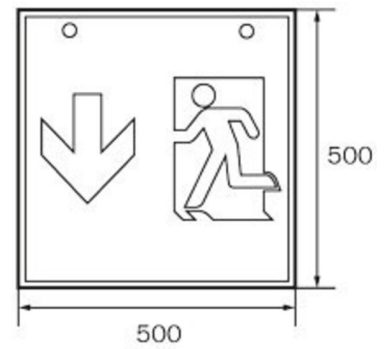

Art.-Nr: WKW418SC
Luminaire à pictogramme Alimentation
Montage mural, SelfControl (SC), 8 h, 36 m, IP20, Métal,
blanc

Luminaire cubique carré à pictogramme de secours pour montage mural pour la signalisation des issues de secours et des voies d'évacuation.

Grâce à sa forme cubique, ce luminaire en plastique est bien visible des trois côtés. Idéal pour des application sur des grandes surfaces, comme dans les grands magasins.

Surveillance automatique de la lampe de sécurité avec SelfControl.

Plus d'informations

www.rp-group.com/fr/item/WKW418SC

DONNÉES TECHNIQUES

Type de luminaire	Luminaire à pictogramme
Type d'installation	Montage mural
Distance de reconnaissance	36 m
Pictogramme	Set
Ampoules	LED
Matériel du bôitier	Métal
Couleur du bôitier	blanc
Type de protection (IP)	IP20
Résistance aux impacts (IK)	≥ 3
Certification	WEEE, CE
Classe de protection	1
Surveillance	SelfControl (SC)
Temps d'autonomie	8 h
Batterie	LiFePO4 6,4 V/3,3 Ah
Puissance max.	5,3 W
Puissance DS	3,9 W
Puissance BS	2 W
Température ambiante DS	-5 °C - 40 °C
Température ambiante BS	-5 °C - 40 °C

Profondeur	195 mm
Largeur	195 mm
Hauteur	195 mm
Poids	0.95
Poids, emballage inclus	1.09
Flux lumineux réseau	190 lm
Flux lumineux secours	190 lm
EAN	4262483023501

DESSIN TECHNIQUE

WG

WK

WX

WG

WK

WX