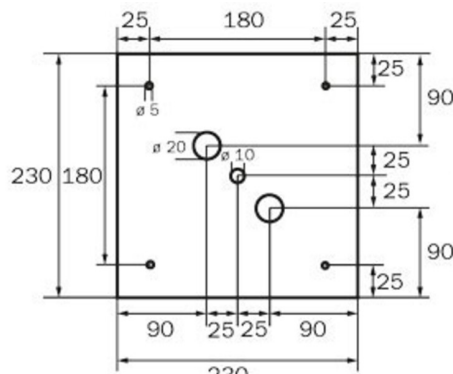

Art.-Nr: WKW418SC
Luminaire à pictogramme Alimentation
Montage mural, SelfControl (SC), 8 h, 36 m, IP20, Métal,
blanc

Luminaire cubique carré à pictogramme de secours pour montage mural pour la signalisation des issues de secours et des voies d'évacuation.

Plus d'informations

www.rp-group.com/fr/item/WKW418SC

DONNÉES TECHNIQUES

Type de luminaire	Luminaire à pictogramme
Type d'installation	Montage mural
Distance de reconnaissance	36 m
Pictogramme	Set
Ampoules	LED
Matériel du bôitier	Métal
Couleur du bôitier	blanc
Type de protection (IP)	IP20
Résistance aux impacts (IK)	≥ 3
Certification	WEEE, CE
Classe de protection	1
Surveillance	SelfControl (SC)
Temps d'autonomie	8 h
Batterie	LiFePO4 6,4 V/3,3 Ah
Puissance max.	5,3 W
Puissance DS	3,9 W
Puissance BS	2 W
Température ambiante DS	-5 °C - 40 °C
Température ambiante BS	-5 °C - 40 °C

Profondeur	195 mm
Largeur	195 mm
Hauteur	195 mm
Poids	0.95
Poids, emballage inclus	1.09
Flux lumineux réseau	190 lm
Flux lumineux secours	190 lm
EAN	4262483023501

DESSIN TECHNIQUE

WG

WK

WX

WG

WK

WX