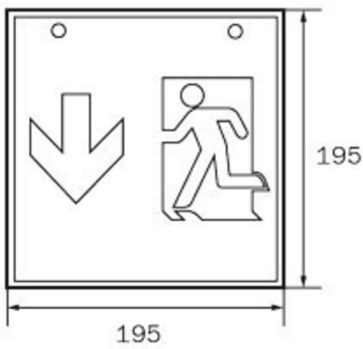

Art.-Nr: WKW418SC
Luminaire à pictogramme Alimentation
Montage mural, SelfControl (SC), 8 h, 36 m, IP20, Métal,
blanc

Luminaire cubique carré à pictogramme de secours pour montage mural pour la signalisation des issues de secours et des voies d'évacuation.

Grâce à sa forme cubique, ce luminaire en plastique est bien visible des trois côtés. Idéal pour des application sur des grandes surfaces, comme dans les grands magasins.

Surveillance automatique de la lampe de sécurité avec SelfControl.

Plus d'informations

www.rp-group.com/fr/item/WKW418SC

DONNÉES TECHNIQUES

Type de luminaire	Luminaire à pictogramme
Type d'installation	Montage mural
Distance de reconnaissance	36 m
Pictogramme	Set
Ampoules	LED
Matériel du bôitier	Métal
Couleur du bôitier	blanc
Type de protection (IP)	IP20
Résistance aux impacts (IK)	≥ 3
Certification	WEEE, CE
Classe de protection	1
Surveillance	SelfControl (SC)
Temps d'autonomie	8 h
Batterie	LiFePO4 6,4 V/3,3 Ah
Puissance max.	5,3 W
Puissance DS	3,9 W
Puissance BS	2 W
Température ambiante DS	-5 °C - 40 °C
Température ambiante BS	-5 °C - 40 °C

Profondeur	195 mm
Largeur	195 mm
Hauteur	195 mm
Poids	0.95
Poids, emballage inclus	1.09
Flux lumineux réseau	190 lm
Flux lumineux secours	190 lm
EAN	4262483023501

DESSIN TECHNIQUE

WG

WK

WX

WG

WK

WX