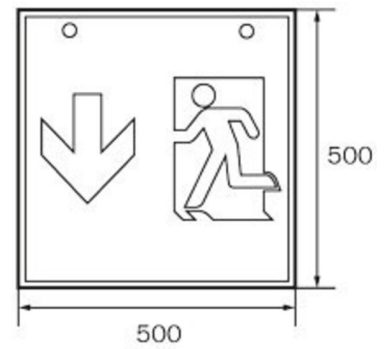

Art.-Nr: WKW418SC
Rettungszeichenleuchte Versorgung
Wandaufbau, SelfControl (SC), 8 h, 36 m, IP20, Metall, weiß

Quadratische Rettungszeichen-Würfelleuchte für Wandmontage zur Kennzeichnung der Flucht- und Rettungswege.

Durch die Würfelform ist diese Kunststoffleuchte von drei Seiten gut erkennbar. Ideal für weiträumige Anwendungen, wie z.B. in Kaufhäusern.

Automatische Überwachung der Sicherheitsleuchte mit SelfControl. Planungssicherheit wird durch logisch vorgegebene aufgedruckte Piktogramme geboten. Die aufgebrauchten Piktogramme entsprechend DIN ISO 7010 (Pfeil rechts, links und unten).

Mehr Informationen
www.rp-group.com/de/item/WKW418SC

TECHNISCHE DATEN

Leuchtentyp	Rettungszeichenleuchte
Montageart	Wandaufbau
Erkennungsweite	36 m
Piktogramm	Set
Leuchtmittel	LED
Gehäusematerial	Metall
Gehäusefarbe	weiß
Schutzart (IP)	IP20
Schlagfestigkeit (IK)	≥ 3
Zertifizierung	WEEE, CE
Schutzklasse	1
Überwachung	SelfControl (SC)
Überbrückungszeit	8 h
Batterie	LiFePO4 6,4 V/3,3 Ah
Leistung max.	5,3 W
Leistung DS	3,9 W
Leistung BS	2 W
Umgebungstemperatur DS	-5 °C - 40 °C
Umgebungstemperatur BS	-5 °C - 40 °C

Tiefe	195 mm
Breite	195 mm
Höhe	195 mm
Gewicht	0.95
Gewicht inkl. Verpackung	1.09
Lichtstrom Netz	190 lm
Lichtstrom Not	190 lm
EAN	4262483023501

TECHNISCHE ZEICHNUNG

WG

WK

WX

WG

WK

WX