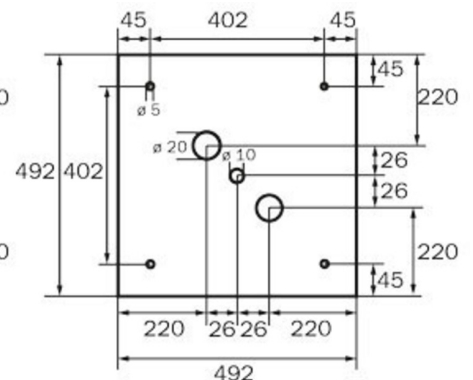

Art.-Nr: WKW418SC
Rettungszeichenleuchte Versorgung
Wandaufbau, SelfControl (SC), 8 h, 36 m, IP20, Metall, weiß

Quadratische Rettungszeichen-Würfelleuchte für Wandmontage zur Kennzeichnung der Flucht- und Rettungswege.

Mehr Informationen
www.rp-group.com/de/item/WKW418SC

TECHNISCHE DATEN

Leuchtentyp	Rettungszeichenleuchte
Montageart	Wandaufbau
Erkennungsweite	36 m
Piktogramm	Set
Leuchtmittel	LED
Gehäusematerial	Metall
Gehäusefarbe	weiß
Schutzart (IP)	IP20
Schlagfestigkeit (IK)	≥ 3
Zertifizierung	WEEE, CE
Schutzklasse	1
Überwachung	SelfControl (SC)
Überbrückungszeit	8 h
Batterie	LiFePO4 6,4 V/3,3 Ah
Leistung max.	5,3 W
Leistung DS	3,9 W
Leistung BS	2 W
Umgebungstemperatur DS	-5 °C - 40 °C
Umgebungstemperatur BS	-5 °C - 40 °C

Tiefe	195 mm
Breite	195 mm
Höhe	195 mm
Gewicht	0.95
Gewicht inkl. Verpackung	1.09
Lichtstrom Netz	190 lm
Lichtstrom Not	190 lm
EAN	4262483023501

TECHNISCHE ZEICHNUNG

WG

WK

WX

WG

WK

WX