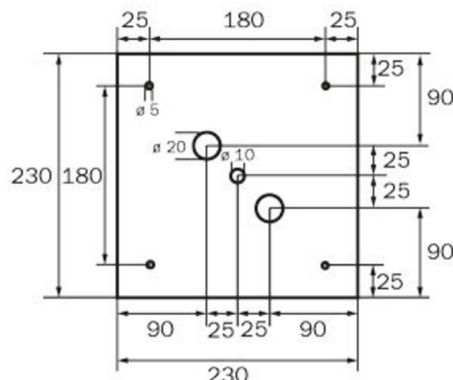

Art.-Nr: WKW418SC
Rettungszeichenleuchte Versorgung
Wandaufbau, SelfControl (SC), 8 h, 36 m, IP20, Metall, weiß

Quadratische Rettungszeichen-Würfelleuchte für Wandmontage zur Kennzeichnung der Flucht- und Rettungswege.

Mehr Informationen
www.rp-group.com/de/item/WKW418SC

TECHNISCHE DATEN

Leuchtentyp	Rettungszeichenleuchte
Montageart	Wandaufbau
Erkennungsweite	36 m
Piktogramm	Set
Leuchtmittel	LED
Gehäusematerial	Metall
Gehäusefarbe	weiß
Schutzart (IP)	IP20
Schlagfestigkeit (IK)	≥ 3
Zertifizierung	WEEE, CE
Schutzklasse	1
Überwachung	SelfControl (SC)
Überbrückungszeit	8 h
Batterie	LiFePO4 6,4 V/3,3 Ah
Leistung max.	5,3 W
Leistung DS	3,9 W
Leistung BS	2 W
Umgebungstemperatur DS	-5 °C - 40 °C
Umgebungstemperatur BS	-5 °C - 40 °C

Tiefe	195 mm
Breite	195 mm
Höhe	195 mm
Gewicht	0.95
Gewicht inkl. Verpackung	1.09
Lichtstrom Netz	190 lm
Lichtstrom Not	190 lm
EAN	4262483023501

TECHNISCHE ZEICHNUNG

WG

WK

WX

WG

WK

WX