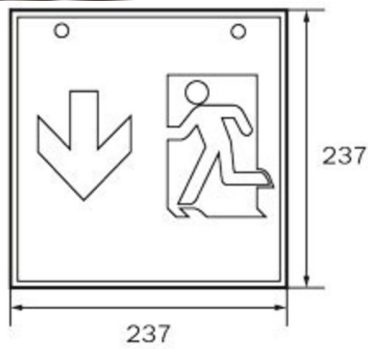

Art.-Nr: WKW418SC
Rettungszeichenleuchte Versorgung
Wandaufbau, SelfControl (SC), 8 h, 36 m, IP20, Metall, weiß

Quadratische Rettungszeichen-Würfelleuchte für Wandmontage zur Kennzeichnung der Flucht- und Rettungswege.

Durch die Würfelform ist diese Kunststoffleuchte von drei Seiten gut erkennbar. Ideal für weiträumige Anwendungen, wie z.B. in Kaufhäusern.

Automatische Überwachung der Sicherheitsleuchte mit SelfControl. Planungssicherheit wird durch logisch vorgegebene aufgedruckte Piktogramme geboten. Die aufgebrauchten Piktogramme entsprechend DIN ISO 7010 (Pfeil rechts, links und unten).

Mehr Informationen
www.rp-group.com/de/item/WKW418SC

TECHNISCHE DATEN

Leuchtentyp	Rettungszeichenleuchte
Montageart	Wandaufbau
Erkennungsweite	36 m
Piktogramm	Set
Leuchtmittel	LED
Gehäusematerial	Metall
Gehäusefarbe	weiß
Schutzart (IP)	IP20
Schlagfestigkeit (IK)	≥ 3
Zertifizierung	WEEE, CE
Schutzklasse	1
Überwachung	SelfControl (SC)
Überbrückungszeit	8 h
Batterie	LiFePO4 6,4 V/3,3 Ah
Leistung max.	5,3 W
Leistung DS	3,9 W
Leistung BS	2 W
Umgebungstemperatur DS	-5 °C - 40 °C
Umgebungstemperatur BS	-5 °C - 40 °C

Tiefe	195 mm
Breite	195 mm
Höhe	195 mm
Gewicht	0.95
Gewicht inkl. Verpackung	1.09
Lichtstrom Netz	190 lm
Lichtstrom Not	190 lm
EAN	4262483023501

TECHNISCHE ZEICHNUNG

WG

WK

WX

WG

WK

WX