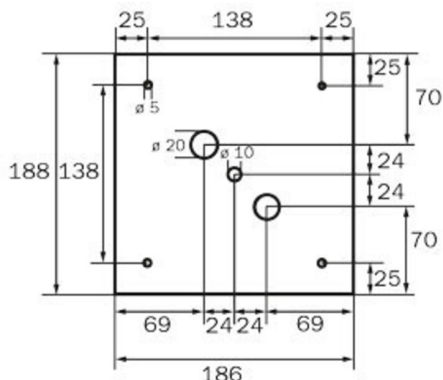

Art.-Nr: WKW418SC
Rettungszeichenleuchte Versorgung
Wandaufbau, SelfControl (SC), 8 h, 36 m, IP20, Metall, weiß

Quadratische Rettungszeichen-Würfelleuchte für Wandmontage zur Kennzeichnung der Flucht- und Rettungswege.

Mehr Informationen
www.rp-group.com/de/item/WKW418SC

TECHNISCHE DATEN

Leuchtentyp	Rettungszeichenleuchte
Montageart	Wandaufbau
Erkennungsweite	36 m
Piktogramm	Set
Leuchtmittel	LED
Gehäusematerial	Metall
Gehäusefarbe	weiß
Schutzart (IP)	IP20
Schlagfestigkeit (IK)	≥ 3
Zertifizierung	WEEE, CE
Schutzklasse	1
Überwachung	SelfControl (SC)
Überbrückungszeit	8 h
Batterie	LiFePO4 6,4 V/3,3 Ah
Leistung max.	5,3 W
Leistung DS	3,9 W
Leistung BS	2 W
Umgebungstemperatur DS	-5 °C - 40 °C
Umgebungstemperatur BS	-5 °C - 40 °C

Tiefe	195 mm
Breite	195 mm
Höhe	195 mm
Gewicht	0.95
Gewicht inkl. Verpackung	1.09
Lichtstrom Netz	190 lm
Lichtstrom Not	190 lm
EAN	4262483023501

TECHNISCHE ZEICHNUNG

WG

WK

WX

WG

WK

WX