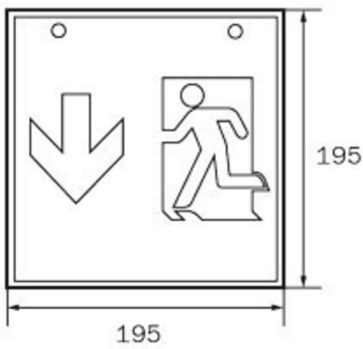

Art.-Nr: WKW418SC
Rettungszeichenleuchte Versorgung
Wandaufbau, SelfControl (SC), 8 h, 36 m, IP20, Metall, weiß

Quadratische Rettungszeichen-Würfelleuchte für Wandmontage zur Kennzeichnung der Flucht- und Rettungswege.

Durch die Würfelform ist diese Kunststoffleuchte von drei Seiten gut erkennbar. Ideal für weiträumige Anwendungen, wie z.B. in Kaufhäusern.

Automatische Überwachung der Sicherheitsleuchte mit SelfControl. Planungssicherheit wird durch logisch vorgegebene aufgedruckte Piktogramme geboten. Die aufgebrauchten Piktogramme entsprechend DIN ISO 7010 (Pfeil rechts, links und unten).

Mehr Informationen
www.rp-group.com/de/item/WKW418SC

TECHNISCHE DATEN

Leuchtentyp	Rettungszeichenleuchte
Montageart	Wandaufbau
Erkennungsweite	36 m
Piktogramm	Set
Leuchtmittel	LED
Gehäusematerial	Metall
Gehäusefarbe	weiß
Schutzart (IP)	IP20
Schlagfestigkeit (IK)	≥ 3
Zertifizierung	WEEE, CE
Schutzklasse	1
Überwachung	SelfControl (SC)
Überbrückungszeit	8 h
Batterie	LiFePO4 6,4 V/3,3 Ah
Leistung max.	5,3 W
Leistung DS	3,9 W
Leistung BS	2 W
Umgebungstemperatur DS	-5 °C - 40 °C
Umgebungstemperatur BS	-5 °C - 40 °C

Tiefe	195 mm
Breite	195 mm
Höhe	195 mm
Gewicht	0.95
Gewicht inkl. Verpackung	1.09
Lichtstrom Netz	190 lm
Lichtstrom Not	190 lm
EAN	4262483023501

TECHNISCHE ZEICHNUNG

WG

WK

WX

WG

WK

WX