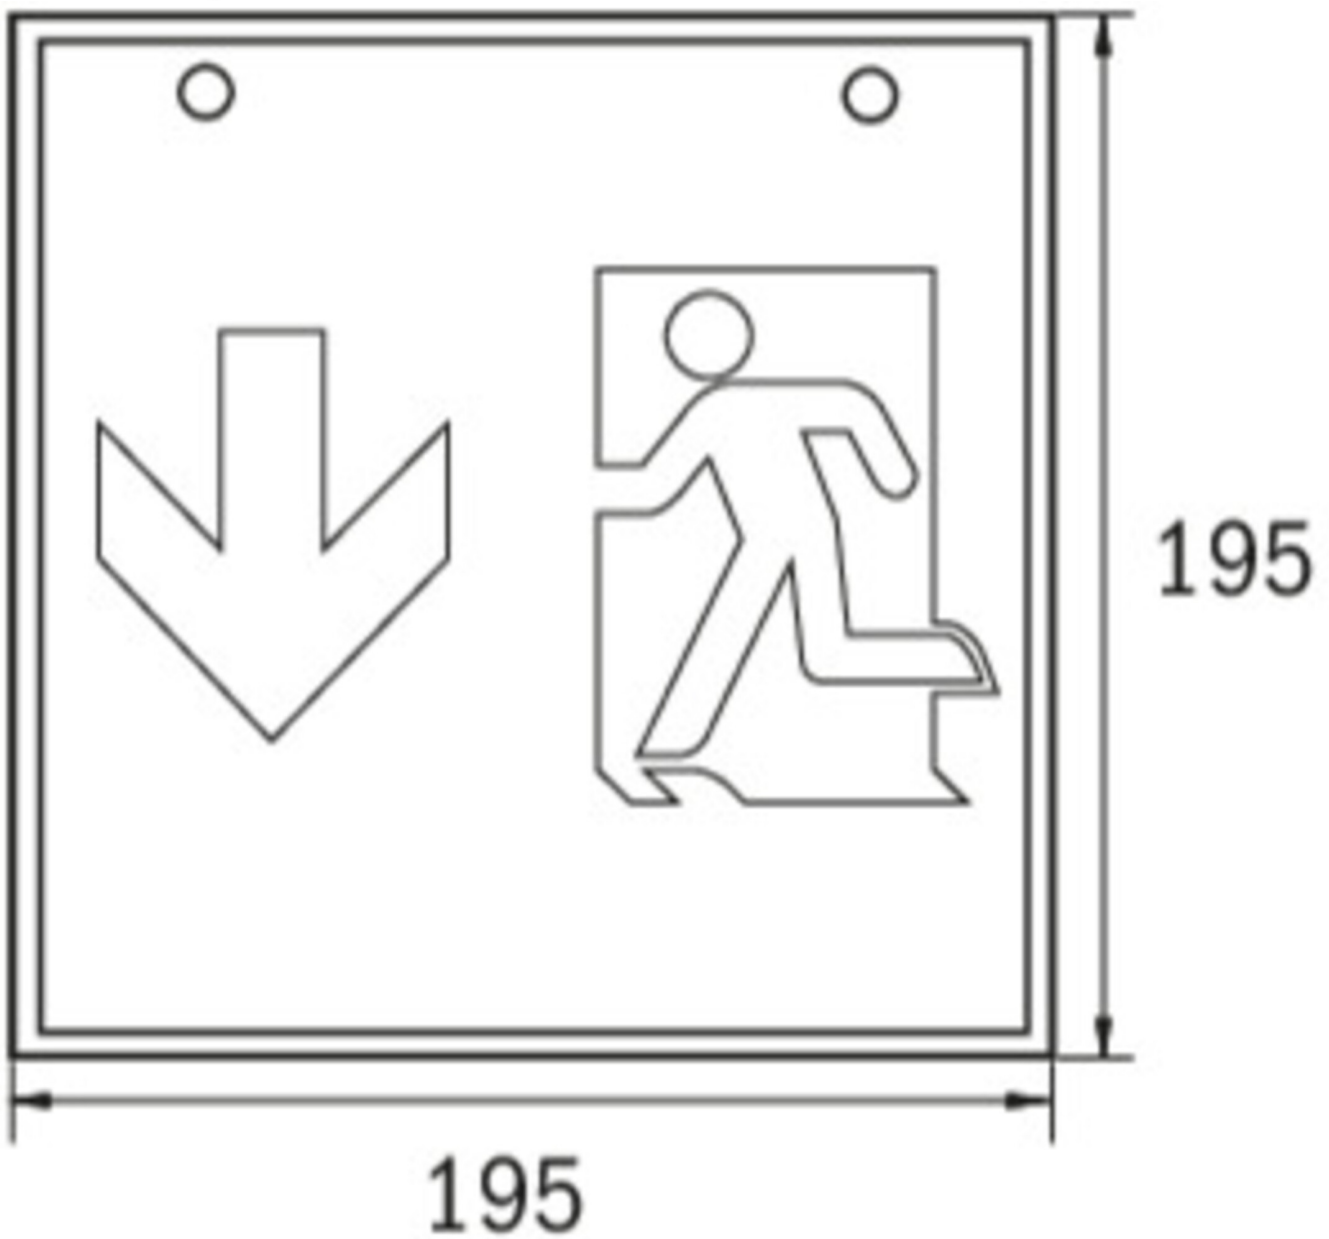

Art.-Nr: WKW418SC
Rettungszeichenleuchte Versorgung
Wandaufbau, SelfControl (SC), 8 h, 36 m, IP20, Metall, weiß

Quadratische Rettungszeichen-Würfelleuchte für Wandmontage zur Kennzeichnung der Flucht- und Rettungswege.

Durch die Würfelform ist diese Kunststoffleuchte von drei Seiten gut erkennbar. Ideal für weiträumige Anwendungen, wie z.B. in Kaufhäusern.

Automatische Überwachung der Sicherheitsleuchte mit SelfControl. Planungssicherheit wird durch logisch vorgegebene aufgedruckte Piktogramme geboten. Die aufgebrauchten Piktogramme entsprechend DIN ISO 7010 (Pfeil rechts, links und unten).

Mehr Informationen
www.rp-group.com/de/item/WKW418SC

TECHNISCHE DATEN

Leuchtentyp	Rettungszeichenleuchte
Montageart	Wandaufbau
Erkennungsweite	36 m
Piktogramm	Set
Leuchtmittel	LED
Gehäusematerial	Metall
Gehäusefarbe	weiß
Schutzart (IP)	IP20
Schlagfestigkeit (IK)	≥ 3
Zertifizierung	WEEE, CE
Schutzklasse	1
Überwachung	SelfControl (SC)
Überbrückungszeit	8 h
Batterie	LiFePO4 6,4 V/3,3 Ah
Leistung max.	5,3 W
Leistung DS	3,9 W
Leistung BS	2 W
Umgebungstemperatur DS	-5 °C - 40 °C
Umgebungstemperatur BS	-5 °C - 40 °C

Tiefe	195 mm
Breite	195 mm
Höhe	195 mm
Gewicht	0.95
Gewicht inkl. Verpackung	1.09
Lichtstrom Netz	190 lm
Lichtstrom Not	190 lm
EAN	4262483023501

TECHNISCHE ZEICHNUNG

WG

WK

WX

WG

WK

WX