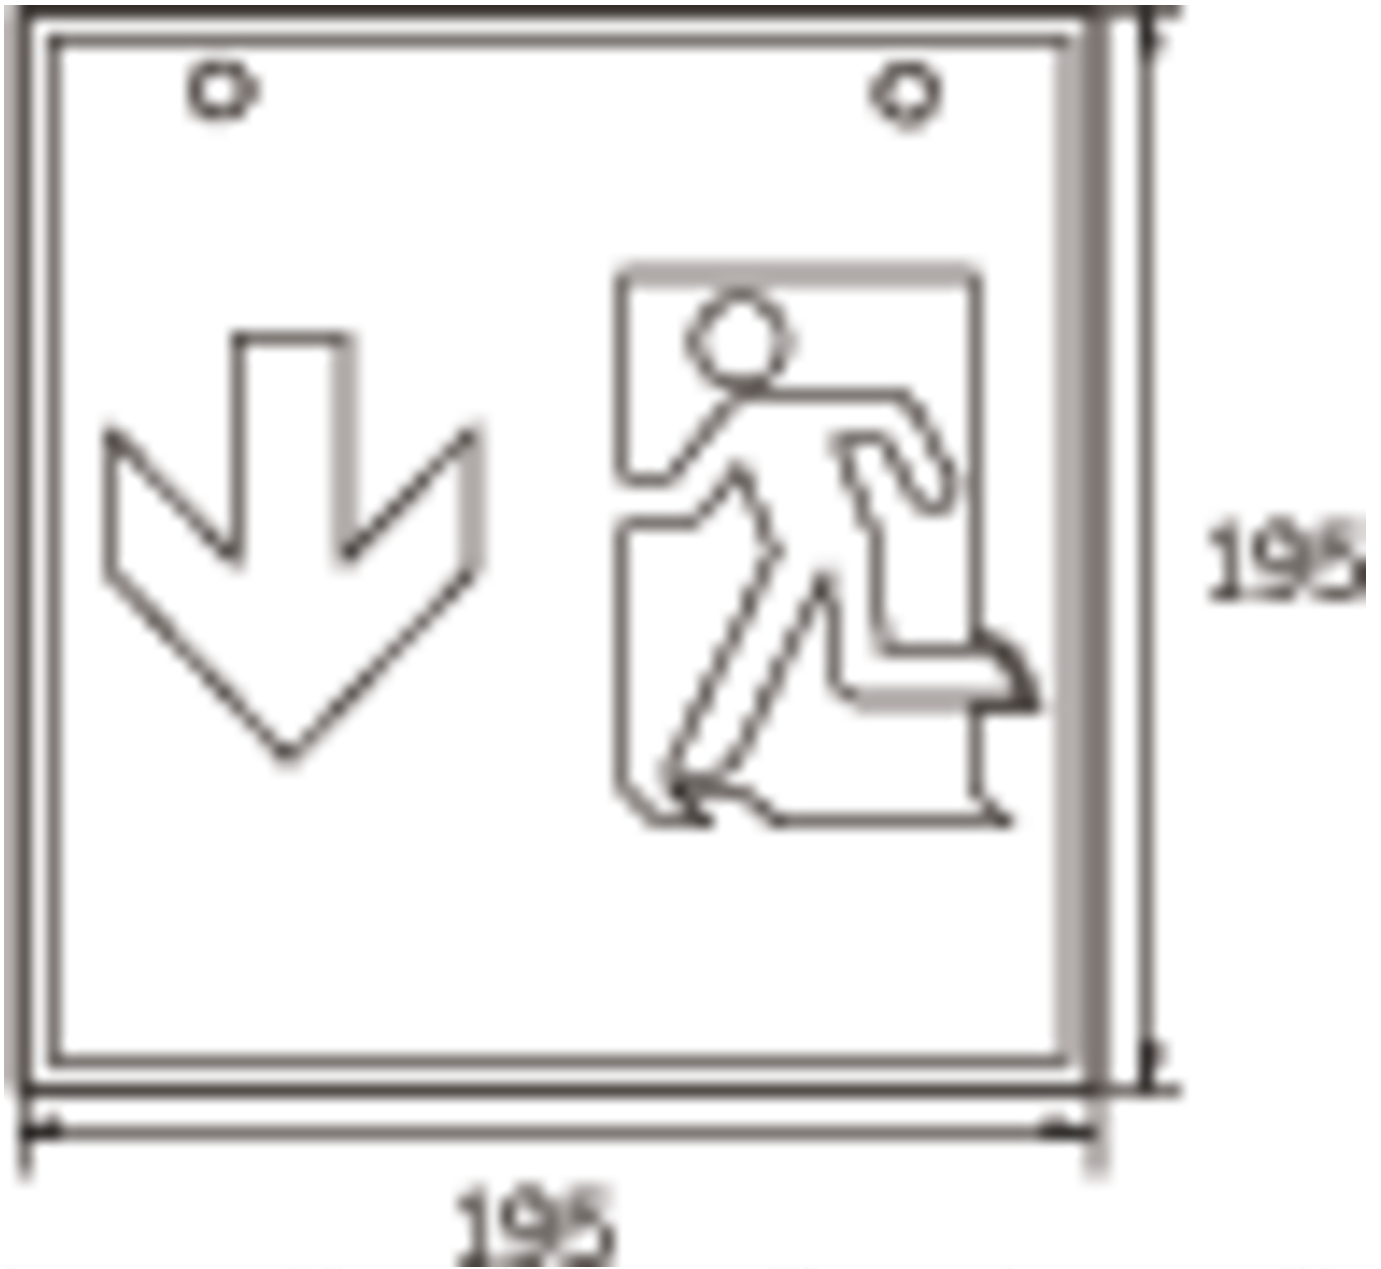

Art.-Nr: WKW418SC
Rettungszeichenleuchte Versorgung
Wandaufbau, SelfControl (SC), 8 h, 36 m, IP20, Metall, weiß

Quadratische Rettungszeichen-Würfelleuchte für Wandmontage zur Kennzeichnung der Flucht- und Rettungswege.

Durch die Würfelform ist diese Kunststoffleuchte von drei Seiten gut erkennbar. Ideal für weiträumige Anwendungen, wie z.B. in Kaufhäusern.

Automatische Überwachung der Sicherheitsleuchte mit SelfControl. Planungssicherheit wird durch logisch vorgegebene aufgedruckte Piktogramme geboten. Die aufgebrauchten Piktogramme entsprechend DIN ISO 7010 (Pfeil rechts, links und unten).

Mehr Informationen
www.rp-group.com/de/item/WKW418SC

TECHNISCHE DATEN

Leuchtentyp	Rettungszeichenleuchte
Montageart	Wandaufbau
Erkennungsweite	36 m
Piktogramm	Set
Leuchtmittel	LED
Gehäusematerial	Metall
Gehäusefarbe	weiß
Schutzart (IP)	IP20
Schlagfestigkeit (IK)	≥ 3
Zertifizierung	WEEE, CE
Schutzklasse	1
Überwachung	SelfControl (SC)
Überbrückungszeit	8 h
Batterie	LiFePO4 6,4 V/3,3 Ah
Leistung max.	5,3 W
Leistung DS	3,9 W
Leistung BS	2 W
Umgebungstemperatur DS	-5 °C - 40 °C
Umgebungstemperatur BS	-5 °C - 40 °C

Tiefe	195 mm
Breite	195 mm
Höhe	195 mm
Gewicht	0.95
Gewicht inkl. Verpackung	1.09
Lichtstrom Netz	190 lm
Lichtstrom Not	190 lm
EAN	4262483023501

TECHNISCHE ZEICHNUNG

WG

WK

WX

WG

WK

WX