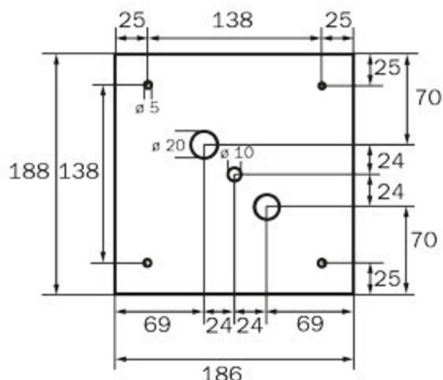

Art.-Nr: WKW413SC
Utgangsskilt lys omsorg
Veggkonstruksjon, Selvkontroll (SC), 3 timer, 36 m, IP20,
metall, hvit

Firkantet redningstegnlampe terninglys for veggmontering for å merke rømnings- og redningsveier.

Omgivelsestemperatur BS	-5 °C - 40 °C
dybde	195 mm
Bredde	195 mm
Høyde	195 mm
Vekt	0.95
Vekt inkludert emballasje	1.09
Lysstrømnettverk	470 lm
Lysstrøm nødsituasjon	470 lm
Tolltariffnummer	94056120
EAN	4260766556906

TEKNISK TEGNING

WG

WK

WX

WG

WK

WX

TILBEHØRSLISTE