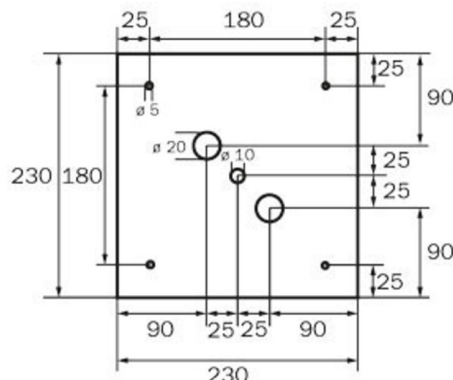

Omgivelsestemperatur BS	-5 °C - 40 °C
dybde	195 mm
Bredde	195 mm
Høyde	195 mm
Vekt	0.95
Vekt inkludert emballasje	1.09
Lysstrømnettverk	470 lm
Lysstrøm nødsituasjon	470 lm
Tolltariffnummer	94056120
EAN	4260766556906

TEKNISK TEGNING

WG

WK

WX

WG

WK

WX

TILBEHØRSLISTE