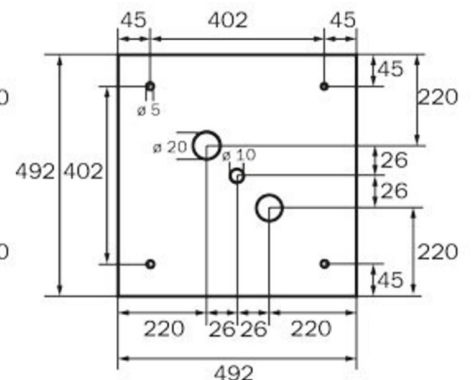

Art.-Nr: WKW413SC
Utgangsskilt lys omsorg
Veggkonstruksjon, Selvkontroll (SC), 3 timer, 36 m, IP20,
metall, hvit

Firkantet redningstegnlampe terninglys for veggmontering for å merke rømnings- og redningsveier.

Mer informasjon

www.rp-group.com/nb_NO/item/WKW413SC

TEKNISKE DATA

Type armatur	Utgangsskilt lys
Monteringstype	Veggkonstruksjon
Deteksjonsområde	36 m
piktogram	sett
Lyspærer	LED
Koffertmateriale	metall
Farge på huset	hvit
IP-beskyttelse)	IP20
Slagstyrke (IK)	≥ 3
Sertifisering	WEEE, CE
beskyttelses klasse	1
overvåkning	SelfControl (SC)
Brotid	3 timer
Batteri	LiFePO4 6,4 V/3,3 Ah
Maks effekt.	8,2 W
Ytelse DS	7 W
Ytelse BS	2 W
Omgivelsestemperatur DS	-5 °C - 40 °C

Omgivelsestemperatur BS	-5 °C - 40 °C
dybde	195 mm
Bredde	195 mm
Høyde	195 mm
Vekt	0.95
Vekt inkludert emballasje	1.09
Lysstrømnettverk	470 lm
Lysstrøm nødsituasjon	470 lm
Tolltariffnummer	94056120
EAN	4260766556906

TEKNISK TEGNING

WG

WK

WX

WG

WK

WX

TILBEHØRSLISTE