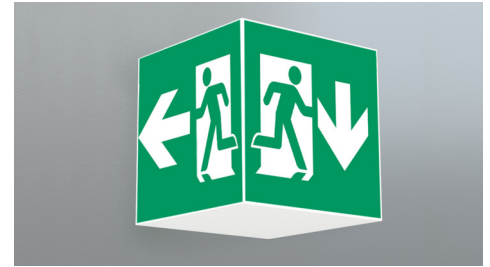

Art.-Nr: WKW413SC
Utgangsskilt lys omsorg
Veggkonstruksjon, Selvkontroll (SC), 3 timer, 36 m, IP20,
metall, hvit

Firkantet redningstegnlampe terninglys for veggmontering for å merke rømnings- og redningsveier.

Takket være sin kubeform er denne plastlampen lett synlig fra tre sider. Ideell for store applikasjoner, for eksempel i varehus.

Automatisk overvåking av sikkerhetslampen med SelfControl.

Planleggingssikkerhet tilbys med logisk forhåndsbestemte trykte piktogrammer. De påførte piktogrammene samsvarer med DIN ISO 7010 (pil høyre, venstre og bunn).

Mer informasjon

www.rp-group.com/nb_NO/item/WKW413SC

TEKNISKE DATA

Type armatur	Utgangsskilt lys
Monteringstype	Veggkonstruksjon
Deteksjonsområde	36 m
piktogram	sett
Lyspærer	LED
Koffertmateriale	metall
Farge på huset	hvit
IP-beskyttelse)	IP20
Slagstyrke (IK)	≥ 3
Sertifisering	WEEE, CE
beskyttelses klasse	1
overvåkning	SelfControl (SC)
Brotid	3 timer
Batteri	LiFePO4 6,4 V/3,3 Ah
Maks effekt.	8,2 W
Ytelse DS	7 W
Ytelse BS	2 W
Omgivelsestemperatur DS	-5 °C - 40 °C