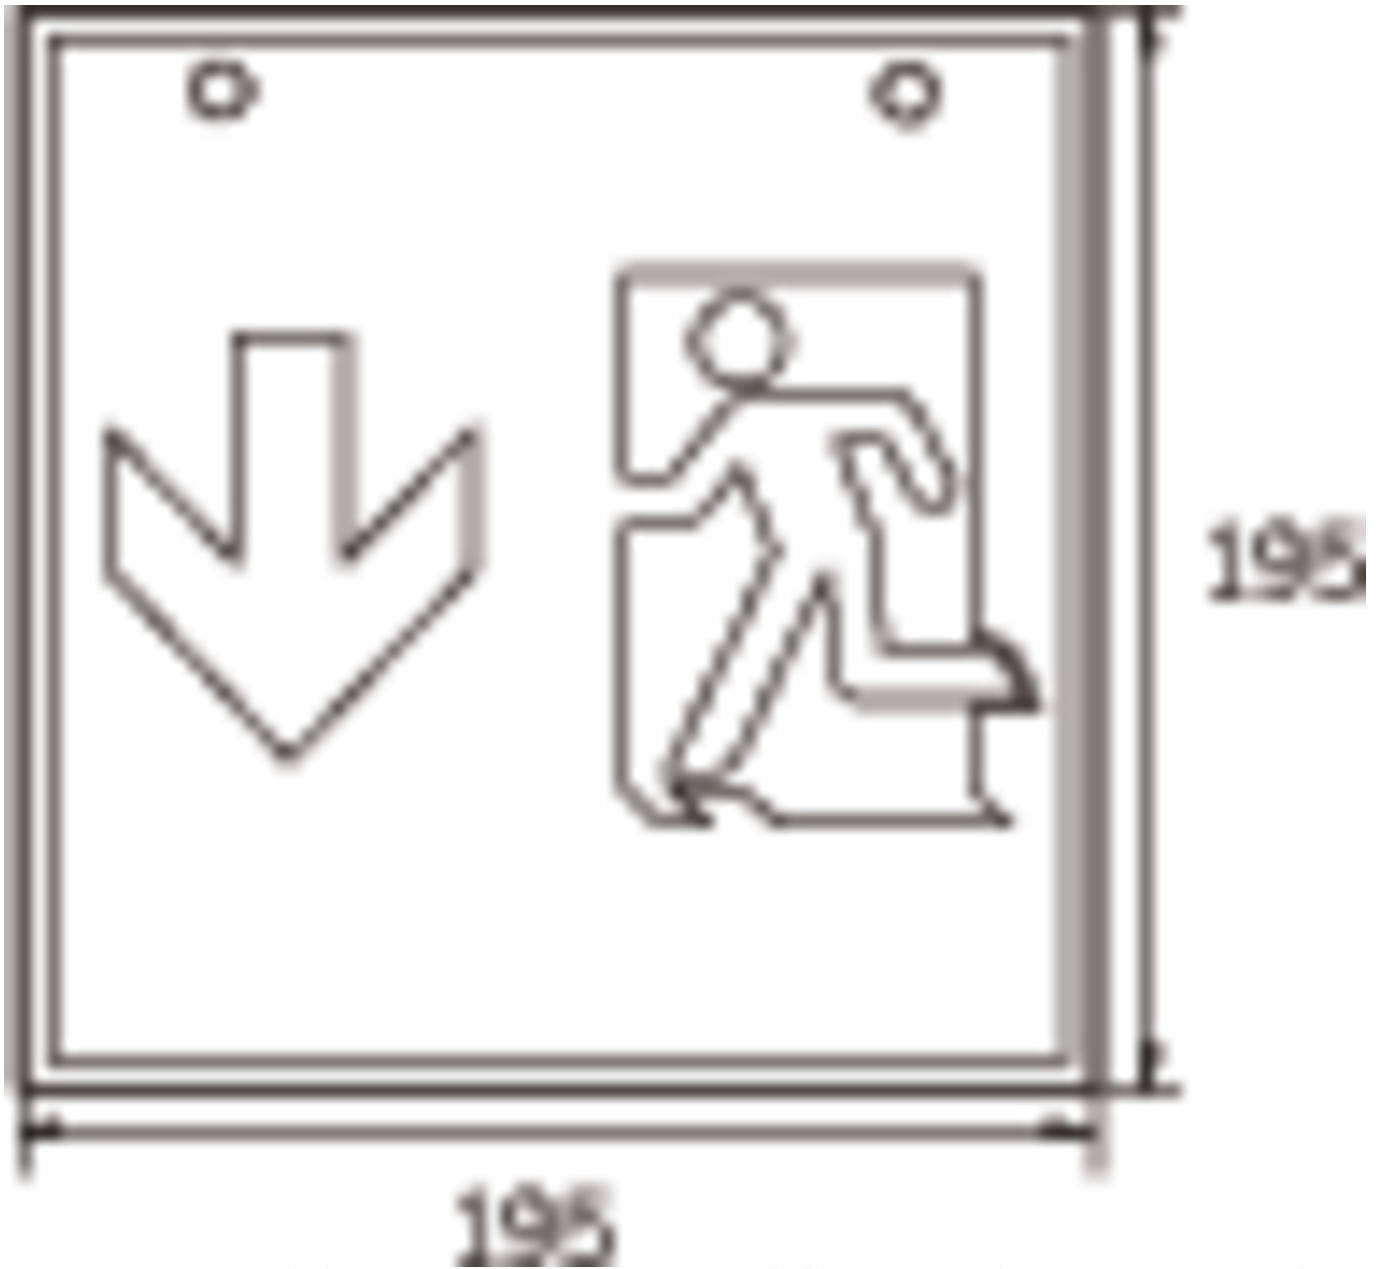

Art.-Nr: WKW413SC
Luminaire à pictogramme Alimentation
Montage mural, SelfControl (SC), 3 h, 36 m, IP20, Métal,
blanc

Luminaire cubique carré à pictogramme de secours pour montage mural pour la signalisation des issues de secours et des voies d'évacuation.

Grâce à sa forme cubique, ce luminaire en plastique est bien visible des trois côtés. Idéal pour des application sur des grandes surfaces, comme dans les grands magasins.

Surveillance automatique de la lampe de sécurité avec SelfControl.

Plus d'informations

www.rp-group.com/fr/item/WKW413SC

DONNÉES TECHNIQUES

Type de luminaire	Luminaire à pictogramme
Type d'installation	Montage mural
Distance de reconnaissance	36 m
Pictogramme	Set
Ampoules	LED
Matériel du bôitier	Métal
Couleur du bôitier	blanc
Type de protection (IP)	IP20
Résistance aux impacts (IK)	≥ 3
Certification	WEEE, CE
Classe de protection	1
Surveillance	SelfControl (SC)
Temps d'autonomie	3 h
Batterie	LiFePO4 6,4 V/3,3 Ah
Puissance max.	8,2 W
Puissance DS	7 W
Puissance BS	2 W
Température ambiante DS	-5 °C - 40 °C
Température ambiante BS	-5 °C - 40 °C

Profondeur	195 mm
Largeur	195 mm
Hauteur	195 mm
Poids	0.95
Poids, emballage inclus	1.09
Flux lumineux réseau	470 lm
Flux lumineux secours	470 lm
Numéro du tarif douanier	94056120
EAN	4260766556906

DESSIN TECHNIQUE