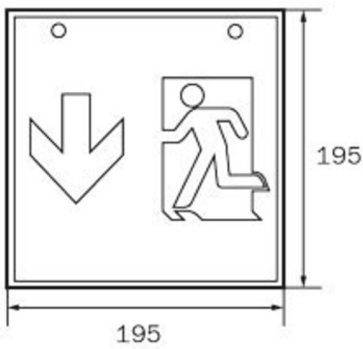

Art.-Nr: WKW413SC
Luminaire à pictogramme Alimentation
Montage mural, SelfControl (SC), 3 h, 36 m, IP20, Métal,
blanc

Luminaire cubique carré à pictogramme de secours pour montage mural pour la signalisation des issues de secours et des voies d'évacuation.

Grâce à sa forme cubique, ce luminaire en plastique est bien visible des trois côtés. Idéal pour des application sur des grandes surfaces, comme dans les grands magasins.

Surveillance automatique de la lampe de sécurité avec SelfControl.

Plus d'informations

www.rp-group.com/fr/item/WKW413SC

DONNÉES TECHNIQUES

Type de luminaire	Luminaire à pictogramme
Type d'installation	Montage mural
Distance de reconnaissance	36 m
Pictogramme	Set
Ampoules	LED
Matériel du bôitier	Métal
Couleur du bôitier	blanc
Type de protection (IP)	IP20
Résistance aux impacts (IK)	≥ 3
Certification	WEEE, CE
Classe de protection	1
Surveillance	SelfControl (SC)
Temps d'autonomie	3 h
Batterie	LiFePO4 6,4 V/3,3 Ah
Puissance max.	8,2 W
Puissance DS	7 W
Puissance BS	2 W
Température ambiante DS	-5 °C - 40 °C
Température ambiante BS	-5 °C - 40 °C

Profondeur	195 mm
Largeur	195 mm
Hauteur	195 mm
Poids	0.95
Poids, emballage inclus	1.09
Flux lumineux réseau	470 lm
Flux lumineux secours	470 lm
Numéro du tarif douanier	94056120
EAN	4260766556906

DESSIN TECHNIQUE