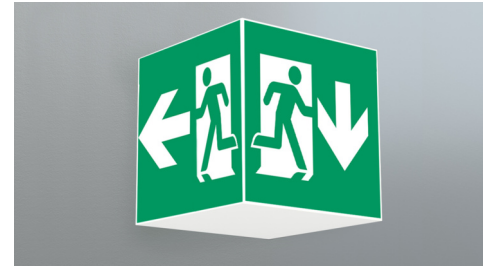

Art.-Nr: WKW413SC
Rettungszeichenleuchte Einzelbatterie
Wand, SelfControl, 3 h, 36 m, IP20, Metall, weiß

Quadratische Rettungszeichen-Würfelleuchte für Wandmontage zur Kennzeichnung der Flucht- und Rettungswege.

Durch die Würfelform ist diese Kunststoffleuchte von drei Seiten gut erkennbar. Ideal für weiträumige Anwendungen, wie z.B. in Kaufhäusern.

Mehr Informationen

TECHNISCHE DATEN

Leuchtentyp	Rettungszeichenleuchte
Montageart	Wand
Erkennungsweite	36 m
Piktogramm	Set
Leuchtmittel	LED
Gehäusematerial	Metall
Gehäusefarbe	weiß
Schutzart (IP)	IP20
Schlagfestigkeit (IK)	≥ 3
Zertifizierung	Müllentsorgung, CE
Schutzklasse	1
Versorgung	Einzelbatterie
Überwachung	SelfControl
Überbrückungszeit	3 h
Betriebsart	Bereitschaftsschaltung / Dauerschaltung
Eingangsspannung AC	230 V
Eingangsfrequenz	50 Hz
Leistung max.	4,2 W
Leistung DS	3,4 W
Leistung BS	0,9 W
Tiefe	195 mm
Breite	195 mm