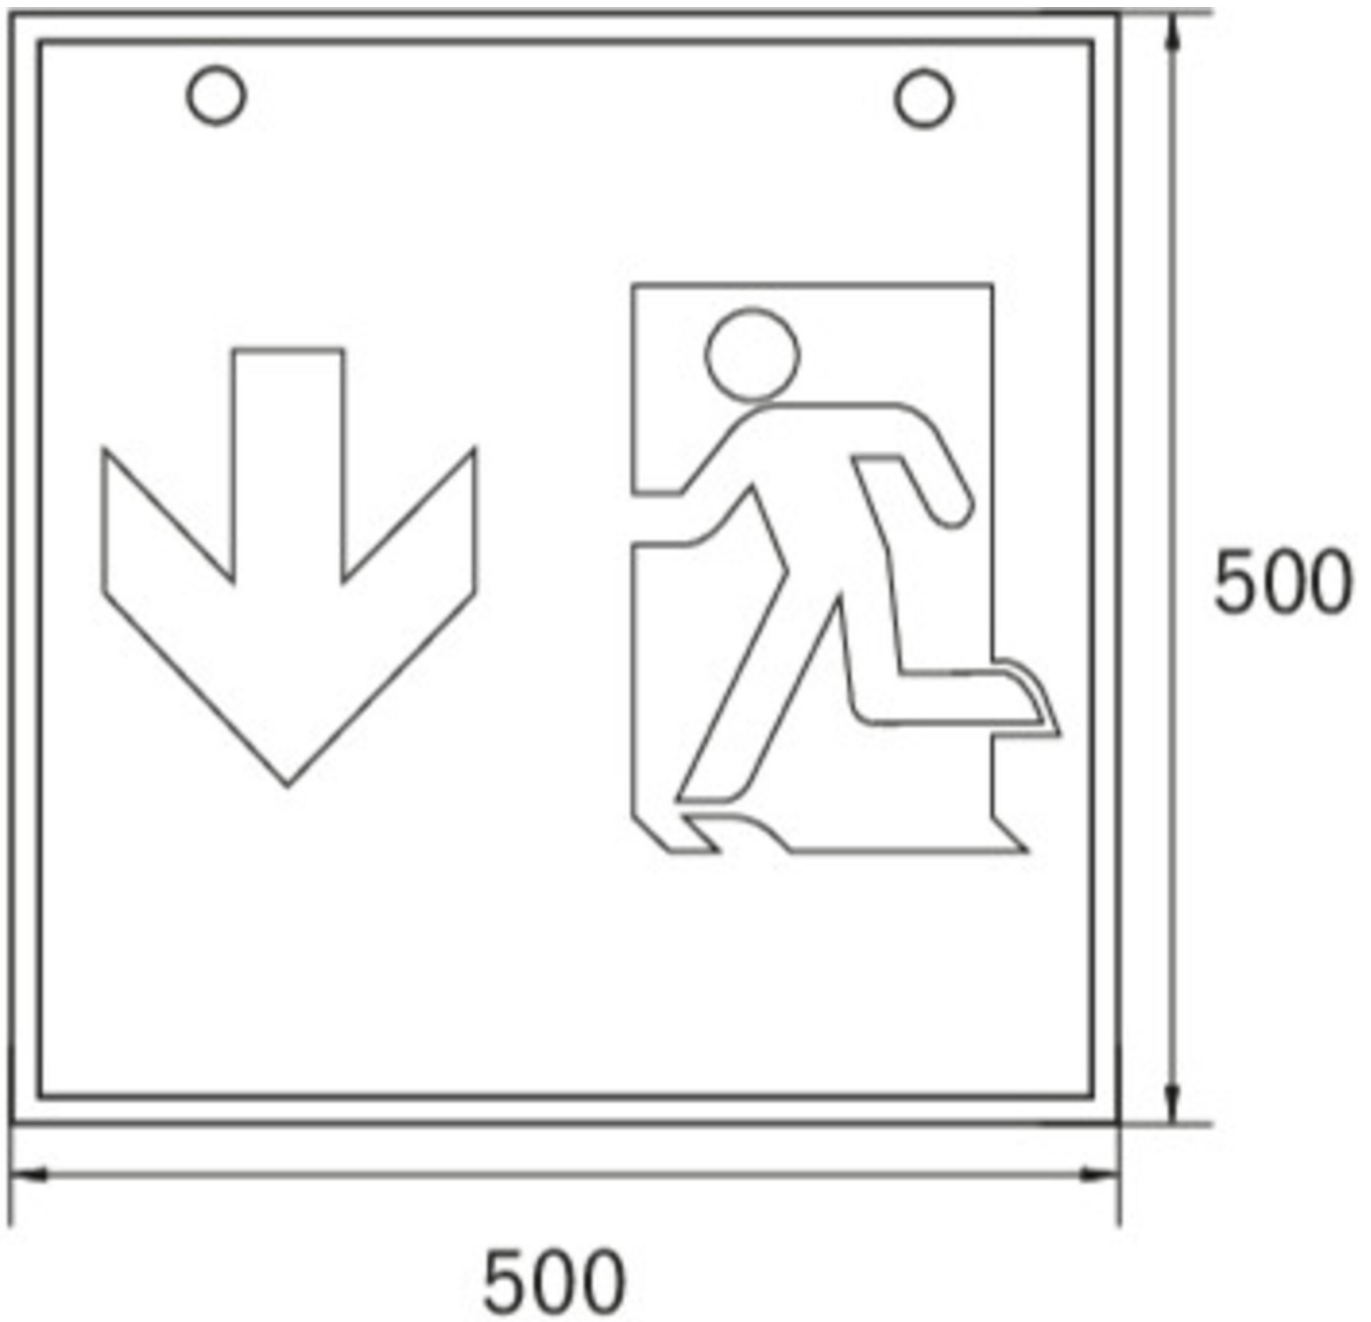

WK

WX

TILBEHØRSLISTE

WKO -

Fra: 28.10.2024 - Det tas forbehold om tekniske endringer og feil.