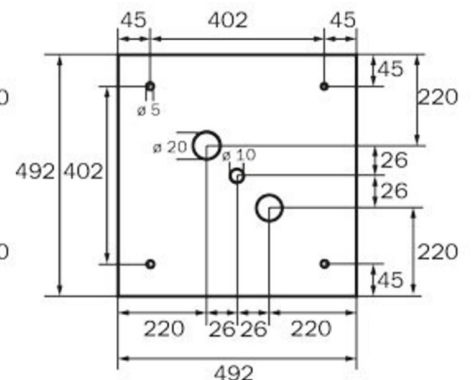

## TEKNISKE DATA

Type armatur	Utgangsskilt lys
Monteringstype	vegg
Deteksjonsområde	36 m
piktogram	sett
Lyspærer	LED
Koffertmateriale	metall
Farge på huset	hvit
IP-beskyttelse)	IP20
Slagstyrke (IK)	≥ 3
Sertifisering	WEEE, CE
beskyttelses klasse	1
overvåkning	SelfControl
Brotid	1 time
Maks effekt.	6,4 W
Ytelse DS	5,6 W
Ytelse BS	0,9 W
Omgivelsestemperatur DS	-5 °C - 40 °C
Omgivelsestemperatur BS	-5 °C - 40 °C
dybde	195 mm
Bredde	195 mm
Høyde	195 mm
Vekt	0.89
Vekt inkludert emballasje	1.03

Tolltariffnummer	94056120
EAN	4260766556890

TEKNISK TEGNING

WG

WK

WX

WG

WK

WX