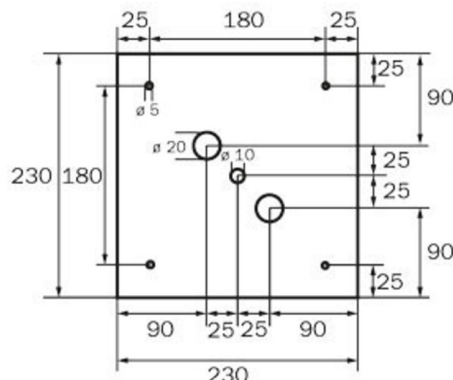

## TEKNISKE DATA

Type armatur	Utgangsskilt lys
Monteringstype	vegg
Deteksjonsområde	36 m
piktogram	sett
Lyspærer	LED
Koffertmateriale	metall
Farge på huset	hvit
IP-beskyttelse)	IP20
Slagstyrke (IK)	≥ 3
Sertifisering	WEEE, CE
beskyttelses klasse	1
overvåkning	SelfControl
Brotid	1 time
Maks effekt.	6,4 W
Ytelse DS	5,6 W
Ytelse BS	0,9 W
Omgivelsestemperatur DS	-5 °C - 40 °C
Omgivelsestemperatur BS	-5 °C - 40 °C
dybde	195 mm
Bredde	195 mm
Høyde	195 mm
Vekt	0.89
Vekt inkludert emballasje	1.03

Tolltariffnummer	94056120
EAN	4260766556890

TEKNISK TEGNING

WG

WK

WX

WG

WK

WX