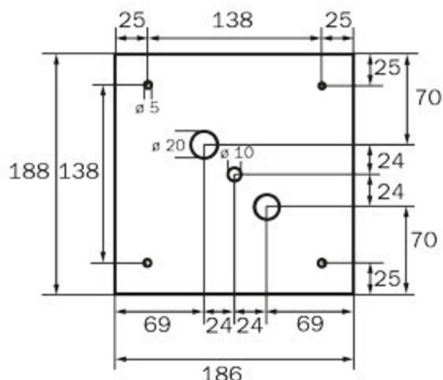

## TEKNISKE DATA

Type armatur	Utgangsskilt lys
Monteringstype	vegg
Deteksjonsområde	36 m
piktogram	sett
Lyspærer	LED
Koffertmateriale	metall
Farge på huset	hvit
IP-beskyttelse)	IP20
Slagstyrke (IK)	≥ 3
Sertifisering	WEEE, CE
beskyttelses klasse	1
overvåkning	SelfControl
Brotid	1 time
Maks effekt.	6,4 W
Ytelse DS	5,6 W
Ytelse BS	0,9 W
Omgivelsestemperatur DS	-5 °C - 40 °C
Omgivelsestemperatur BS	-5 °C - 40 °C
dybde	195 mm
Bredde	195 mm
Høyde	195 mm
Vekt	0.89
Vekt inkludert emballasje	1.03

Tolltariffnummer	94056120
EAN	4260766556890

TEKNISK TEGNING

WG

WK

WX

WG

WK

WX