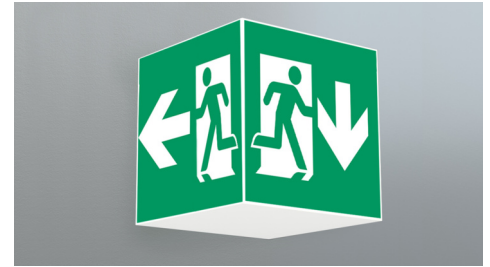

Art.-Nr: WKW411SC
Rettungszeichenleuchte Einzelbatterie
Wand, SelfControl, 1 h, 36 m, IP20, Metall, weiß

Quadratische Rettungszeichen-Würfelleuchte für Wandmontage zur Kennzeichnung der Flucht- und Rettungswege.

Durch die Würfelform ist diese Kunststoffleuchte von drei Seiten gut erkennbar. Ideal für weiträumige Anwendungen, wie z.B. in Kaufhäusern.

Mehr Informationen

TECHNISCHE DATEN

Leuchtentyp	Rettungszeichenleuchte
Montageart	Wand
Erkennungsweite	36 m
Piktogramm	Set
Leuchtmittel	LED
Gehäusematerial	Metall
Gehäusefarbe	weiß
Schutzart (IP)	IP20
Schlagfestigkeit (IK)	≥ 3
Zertifizierung	Müllentsorgung, CE
Schutzklasse	1
Versorgung	Einzelbatterie
Überwachung	SelfControl
Überbrückungszeit	1 h
Betriebsart	Bereitschaftsschaltung / Dauerschaltung
Eingangsspannung AC	230 V
Eingangsfrequenz	50 Hz
Leistung max.	6,4 W
Leistung DS	5,6 W
Leistung BS	0,9 W
Tiefe	195 mm
Breite	195 mm