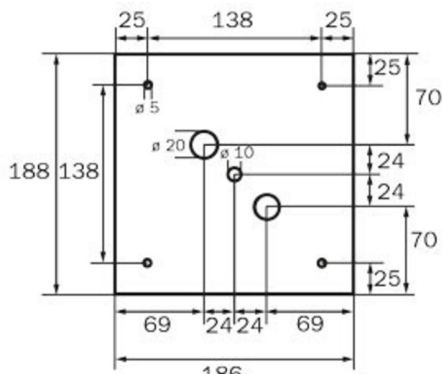

## TEKNISKE DATA

Type armatur	Utgangsskilt lys
Monteringstype	Tak
Deteksjonsområde	36 m
piktogram	sett
Lyspærer	LED
Koffertmateriale	metall
Farge på huset	hvit
IP-beskyttelse)	IP20
Slagstyrke (IK)	≥ 3
Sertifisering	WEEE, CE
beskyttelses klasse	1
omsorg	Sentraliserte strømfor­synings­systemer
overvåkning	CPS
Brotid	CPS
Driftsmodus	Kontinuerlig veksling
Inngangsspenning AC	230 V
Inngangsfrekvens	50/60 Hz
Inngangsspenning DC	100-254 V
Maks effekt.	4,5 W
Ytelse DS	4,5 W
Ytelse BS	0 W
Omgivelsestemperatur DS	-25 °C - 40 °C
Omgivelsestemperatur BS	-25 °C - 40 °C

dybde	195 mm
Bredde	195 mm
Høyde	195 mm
Vekt	0.77
Vekt inkludert emballasje	0.91
Tverrsnitt for tilkobling	1.5 mm <sup>2</sup>
Koblingsinngang	Nei
Blokkering av nødlys	Nei
Batteritilkobling	Nei
Dimmefunksjon	Nei
Lysstrømnettverk	250 lm
Lysstrøm nødsituasjon	250 lm
Tolltariffnummer	94056120
EAN	4260659564230

TEKNISK TEGNING

WG

WK

WX

WG

WK

WX