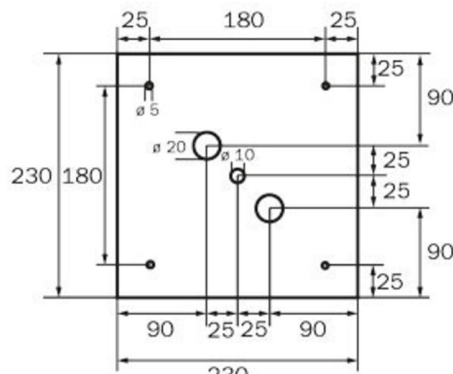

## TEKNISKE DATA

Type armatur	Utgangsskilt lys
Monteringstype	Tak
Deteksjonsområde	36 m
piktogram	sett
Lyspærer	LED
Koffertmateriale	metall
Farge på huset	hvit
IP-beskyttelse)	IP20
Slagstyrke (IK)	≥ 3
Sertifisering	WEEE, CE
beskyttelses klasse	1
omsorg	Sentraliserte strømfor­synings­systemer
overvåkning	CPS
Brotid	CPS
Driftsmodus	Kontinuerlig veksling
Inngangsspenning AC	230 V
Inngangsfrekvens	50/60 Hz
Inngangsspenning DC	100-254 V
Maks effekt.	4,5 W
Ytelse DS	4,5 W
Ytelse BS	0 W
Omgivelsestemperatur DS	-25 °C - 40 °C
Omgivelsestemperatur BS	-25 °C - 40 °C

dybde	195 mm
Bredde	195 mm
Høyde	195 mm
Vekt	0.77
Vekt inkludert emballasje	0.91
Tverrsnitt for tilkobling	1.5 mm <sup>2</sup>
Koblingsinngang	Nei
Blokkering av nødlys	Nei
Batteritilkobling	Nei
Dimmefunksjon	Nei
Lysstrømnettverk	250 lm
Lysstrøm nødsituasjon	250 lm
Tolltariffnummer	94056120
EAN	4260659564230

TEKNISK TEGNING

WG

WK

WX

WG

WK

WX