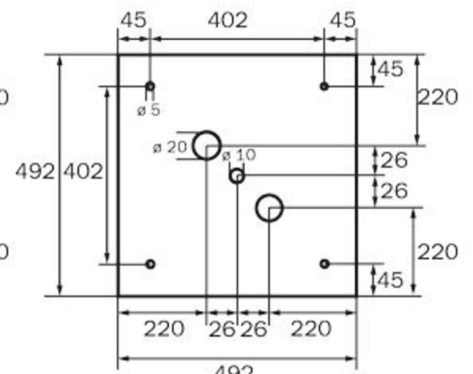

dybde	195 mm
Bredde	195 mm
Høyde	195 mm
Vekt	0.77
Vekt inkludert emballasje	0.91
Tverrsnitt for tilkobling	1.5 mm <sup>2</sup>
Koblingsinngang	Nei
Blokkering av nødlys	Nei
Batteritilkobling	Nei
Dimmefunksjon	Nei
Lysstrømnettverk	250 lm
Lysstrøm nødsituasjon	250 lm
Tolltariffnummer	94056120
EAN	4260659564230

TEKNISK TEGNING

WG

WK

WX

WG

WK

WX