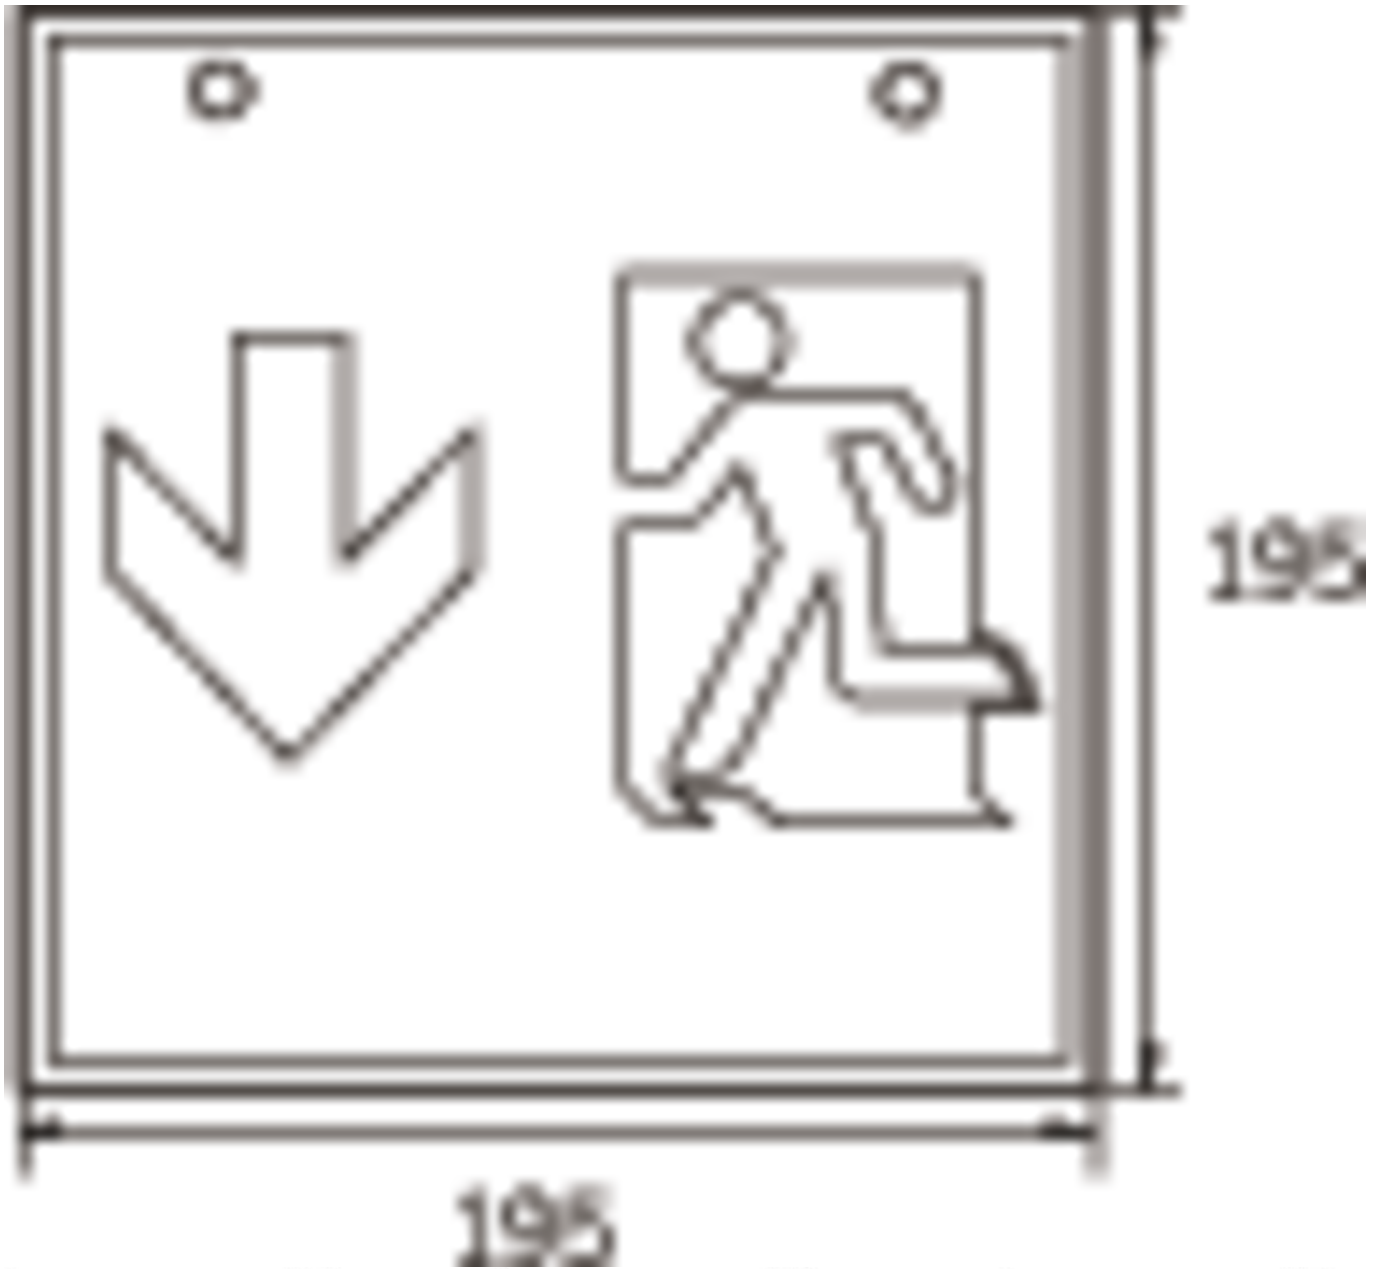

Art.-Nr: WKD418SC
Utgangsskilt lys omsorg
Takkonstruksjon, Selvkontroll (SC), 8 timer, 36 m, IP20,
metall, hvit

Firkantet redningstegnlampebelys for merking av rømnings- og redningsveier. Den kan monteres direkte i taket eller henges opp med passende tilbehør.

Takket være sin kubeform er denne plastlampen lett synlig fra fire sider. Ideell for bruk på veikryss, for eksempel i varehus med midtganger.

Automatisk overvåking av sikkerhetslampen med SelfControl.

Planleggingssikkerhet tilbys med logisk forhåndsbestemte trykte piktogrammer. De påførte piktogrammene samsvarer med DIN ISO 7010 (pil høyre, venstre og bunn).

Mer informasjon

www.rp-group.com/nb_NO/item/WKD418SC

TEKNISKE DATA

Type armatur	Utgangsskilt lys
Monteringstype	Takkonstruksjon
Deteksjonsområde	36 m
piktogram	sett
Lyspærer	LED
Koffertmateriale	metall
Farge på huset	hvit
IP-beskyttelse)	IP20
Slagstyrke (IK)	≥ 3
Sertifisering	WEEE, CE
beskyttelses klasse	1
overvåkning	SelfControl (SC)
Brotid	8 timer
Batteri	LiFePO4 6,4 V/3,3 Ah
Maks effekt.	5,3 W
Ytelse DS	3,9 W
Ytelse BS	2 W
Omgivelsestemperatur DS	-5 °C - 40 °C

Omgivelsestemperatur BS	-5 °C - 40 °C
dybde	195 mm
Bredde	195 mm
Høyde	195 mm
Vekt	0.95
Vekt inkludert emballasje	1.09
Lysstrømnettverk	190 lm
Lysstrøm nødsituasjon	190 lm
EAN	4262483023495

TEKNISK TEGNING