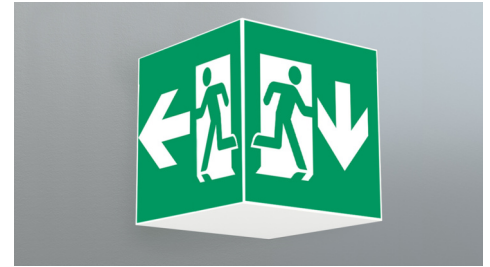

Art.-Nr: WKD418SC
Utgangsskilt lys omsorg
Takkonstruksjon, Selvkontroll (SC), 8 timer, 36 m, IP20,
metall, hvit

Firkantet redningstegnlampebelys for merking av rømnings- og redningsveier. Den kan monteres direkte i taket eller henges opp med passende tilbehør.

Takket være sin kubeform er denne plastlampen lett synlig fra fire sider. Ideell for bruk på veikryss, for eksempel i varehus med midtganger.

Automatisk overvåking av sikkerhetslampen med SelfControl.

Planleggingssikkerhet tilbys med logisk forhåndsbestemte trykte piktogrammer. De påførte piktogrammene samsvarer med DIN ISO 7010 (pil høyre, venstre og bunn).

Mer informasjon

www.rp-group.com/nb_NO/item/WKD418SC

TEKNISKE DATA

Type armatur	Utgangsskilt lys
Monteringstype	Takkonstruksjon
Deteksjonsområde	36 m
piktogram	sett
Lyspærer	LED
Koffertmateriale	metall
Farge på huset	hvit
IP-beskyttelse)	IP20
Slagstyrke (IK)	≥ 3
Sertifisering	WEEE, CE
beskyttelses klasse	1
overvåkning	SelfControl (SC)
Brotid	8 timer
Batteri	LiFePO4 6,4 V/3,3 Ah
Maks effekt.	5,3 W
Ytelse DS	3,9 W
Ytelse BS	2 W
Omgivelsestemperatur DS	-5 °C - 40 °C