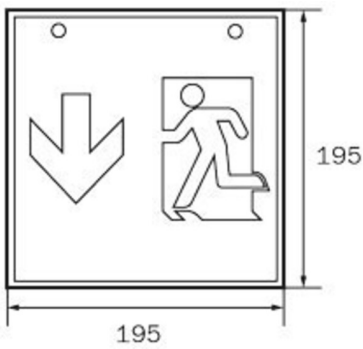

Art.-Nr: WKD418SC
Utgangsskilt lys omsorg
Takkonstruksjon, Selvkontroll (SC), 8 timer, 36 m, IP20,
metall, hvit

Firkantet redningstegnlampebelys for merking av rømnings- og redningsveier. Den kan monteres direkte i taket eller henges opp med passende tilbehør.

Takket være sin kubeform er denne plastlampen lett synlig fra fire sider. Ideell for bruk på veikryss, for eksempel i varehus med midtganger.

Automatisk overvåking av sikkerhetslampen med SelfControl.

Planleggingssikkerhet tilbys med logisk forhåndsbestemte trykte piktogrammer. De påførte piktogrammene samsvarer med DIN ISO 7010 (pil høyre, venstre og bunn).

Mer informasjon

www.rp-group.com/nb_NO/item/WKD418SC

TEKNISKE DATA

Type armatur	Utgangsskilt lys
Monteringstype	Takkonstruksjon
Deteksjonsområde	36 m
piktogram	sett
Lyspærer	LED
Koffertmateriale	metall
Farge på huset	hvit
IP-beskyttelse)	IP20
Slagstyrke (IK)	≥ 3
Sertifisering	WEEE, CE
beskyttelses klasse	1
overvåkning	SelfControl (SC)
Brotid	8 timer
Batteri	LiFePO4 6,4 V/3,3 Ah
Maks effekt.	5,3 W
Ytelse DS	3,9 W
Ytelse BS	2 W
Omgivelsestemperatur DS	-5 °C - 40 °C

Omgivelsestemperatur BS	-5 °C - 40 °C
dybde	195 mm
Bredde	195 mm
Høyde	195 mm
Vekt	0.95
Vekt inkludert emballasje	1.09
Lysstrømnettverk	190 lm
Lysstrøm nødsituasjon	190 lm
EAN	4262483023495

TEKNISK TEGNING