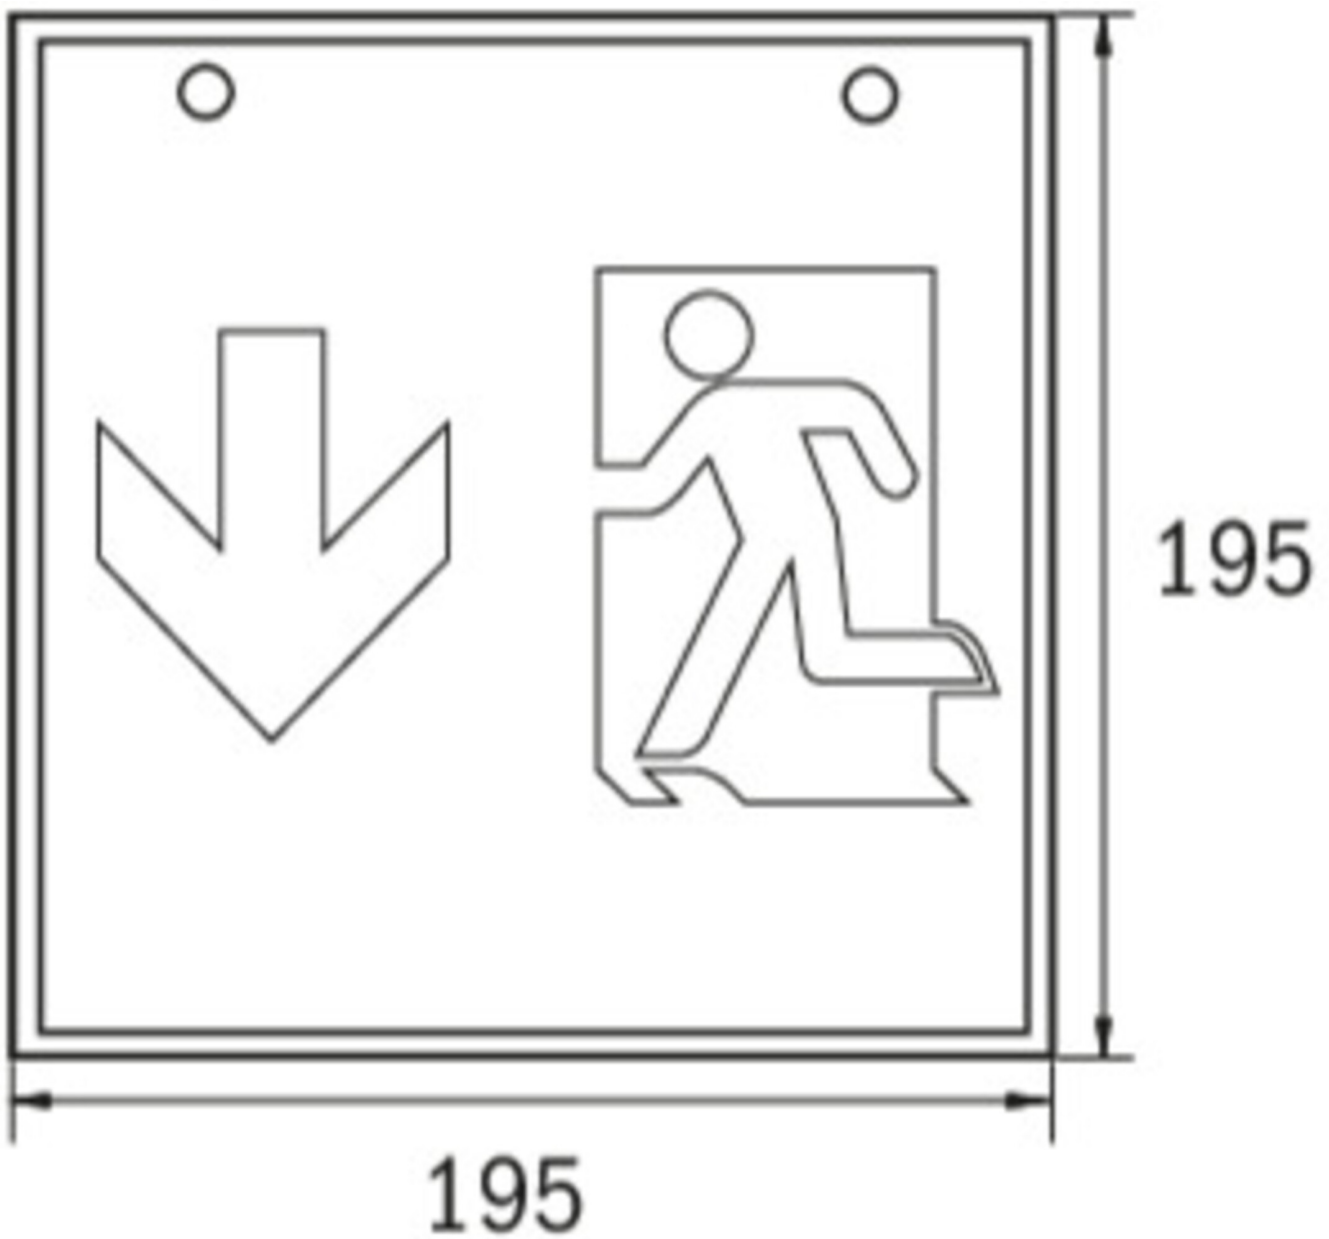

Art.-Nr: WKD418SC
Luminaire à pictogramme Alimentation
Montage encastré, SelfControl (SC), 8 h, 36 m, Métal,
blanc

Luminaire cubique carré à pictogramme de secours pour la signalisation des issues de secours et des voies d'évacuation. Il peut être monté directement au plafond ou suspendu à l'aide d'un accessoire correspondant.

Grâce à sa forme cubique, ce luminaire en plastique est bien visible des quatre côtés. Idéal pour des applications avec des croisements de voies comme dans les grands magasins avec des allées de rayonnages.

Surveillance automatique de la lampe de sécurité avec SelfControl.

Plus d'informations

www.rp-group.com/fr/item/WKD418SC

DONNÉES TECHNIQUES

Type de luminaire	Luminaire à pictogramme
Type d'installation	Montage encastré
Distance de reconnaissance	36 m
Pictogramme	Set
Ampoules	LED
Matériel du bôitier	Métal
Couleur du bôitier	blanc
Type de protection (IP)	IP20
Résistance aux impacts (IK)	≥ 3
Certification	WEEE, CE
Classe de protection	1
Surveillance	SelfControl (SC)
Temps d'autonomie	8 h
Batterie	LiFePO4 6,4 V/3,3 Ah
Puissance max.	5,3 W
Puissance DS	3,9 W
Puissance BS	2 W
Température ambiante DS	-5 °C - 40 °C
Température ambiante BS	-5 °C - 40 °C

Profondeur	195 mm
Largeur	195 mm
Hauteur	195 mm
Poids	0.95
Poids, emballage inclus	1.09
Flux lumineux réseau	190 lm
Flux lumineux secours	190 lm
EAN	4262483023495

DESSIN TECHNIQUE

WG

WK

WX

WG

WK

WX