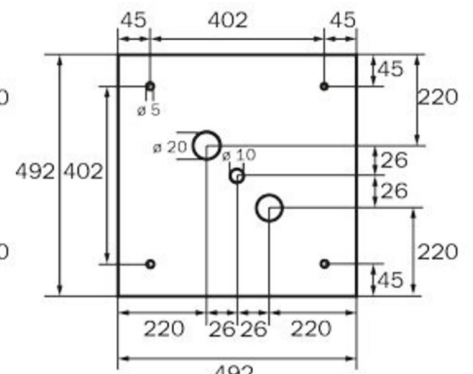

Art.-Nr: WKD418SC
Luminaire à pictogramme Alimentation
Montage encastré, SelfControl (SC), 8 h, 36 m, Métal,
blanc

Luminaire cubique carré à pictogramme de secours pour la signalisation des issues de secours et des voies d'évacuation. Il peut être monté directement au plafond ou suspendu à l'aide d'un accessoire correspondant.

Surveillance automatique de la lampe de sécurité avec SelfControl.

Plus d'informations

www.rp-group.com/fr/item/WKD418SC

DONNÉES TECHNIQUES

Type de luminaire	Luminaire à pictogramme
Type d'installation	Montage encastré
Distance de reconnaissance	36 m
Pictogramme	Set
Ampoules	LED
Matériel du bôitier	Métal
Couleur du bôitier	blanc
Type de protection (IP)	IP20
Résistance aux impacts (IK)	≥ 3
Certification	WEEE, CE
Classe de protection	1
Surveillance	SelfControl (SC)
Temps d'autonomie	8 h
Batterie	LiFePO4 6,4 V/3,3 Ah
Puissance max.	5,3 W
Puissance DS	3,9 W
Puissance BS	2 W
Température ambiante DS	-5 °C - 40 °C
Température ambiante BS	-5 °C - 40 °C

Profondeur	195 mm
Largeur	195 mm
Hauteur	195 mm
Poids	0.95
Poids, emballage inclus	1.09
Flux lumineux réseau	190 lm
Flux lumineux secours	190 lm
EAN	4262483023495

DESSIN TECHNIQUE

WG

WK

WX

WG

WK

WX