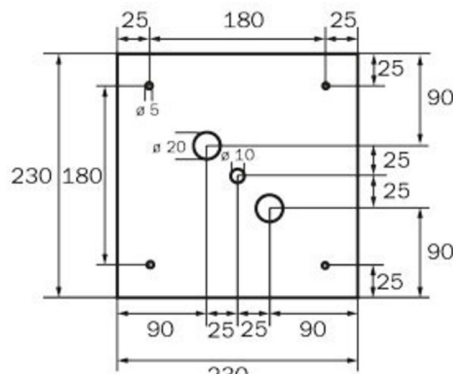

Art.-Nr: WKD418SC
Luminaire à pictogramme Alimentation
Montage encastré, SelfControl (SC), 8 h, 36 m, Métal,
blanc

Luminaire cubique carré à pictogramme de secours pour la signalisation des issues de secours et des voies d'évacuation. Il peut être monté directement au plafond ou suspendu à l'aide d'un accessoire correspondant.

Surveillance automatique de la lampe de sécurité avec SelfControl.

Plus d'informations

www.rp-group.com/fr/item/WKD418SC

DONNÉES TECHNIQUES

Type de luminaire	Luminaire à pictogramme
Type d'installation	Montage encastré
Distance de reconnaissance	36 m
Pictogramme	Set
Ampoules	LED
Matériel du bôitier	Métal
Couleur du bôitier	blanc
Type de protection (IP)	IP20
Résistance aux impacts (IK)	≥ 3
Certification	WEEE, CE
Classe de protection	1
Surveillance	SelfControl (SC)
Temps d'autonomie	8 h
Batterie	LiFePO4 6,4 V/3,3 Ah
Puissance max.	5,3 W
Puissance DS	3,9 W
Puissance BS	2 W
Température ambiante DS	-5 °C - 40 °C
Température ambiante BS	-5 °C - 40 °C

Profondeur	195 mm
Largeur	195 mm
Hauteur	195 mm
Poids	0.95
Poids, emballage inclus	1.09
Flux lumineux réseau	190 lm
Flux lumineux secours	190 lm
EAN	4262483023495

DESSIN TECHNIQUE

WG

WK

WX

WG

WK

WX