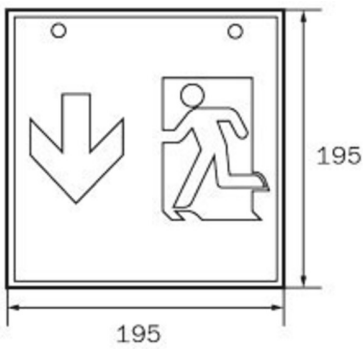

Art.-Nr: WKD418SC
Luminaire à pictogramme Alimentation
Montage encastré, SelfControl (SC), 8 h, 36 m, Métal,
blanc

Luminaire cubique carré à pictogramme de secours pour la signalisation des issues de secours et des voies d'évacuation. Il peut être monté directement au plafond ou suspendu à l'aide d'un accessoire correspondant.

Grâce à sa forme cubique, ce luminaire en plastique est bien visible des quatre côtés. Idéal pour des applications avec des croisements de voies comme dans les grands magasins avec des allées de rayonnages.

Surveillance automatique de la lampe de sécurité avec SelfControl.

Plus d'informations

www.rp-group.com/fr/item/WKD418SC

DONNÉES TECHNIQUES

Type de luminaire	Luminaire à pictogramme
Type d'installation	Montage encastré
Distance de reconnaissance	36 m
Pictogramme	Set
Ampoules	LED
Matériel du bôitier	Métal
Couleur du bôitier	blanc
Type de protection (IP)	IP20
Résistance aux impacts (IK)	≥ 3
Certification	WEEE, CE
Classe de protection	1
Surveillance	SelfControl (SC)
Temps d'autonomie	8 h
Batterie	LiFePO4 6,4 V/3,3 Ah
Puissance max.	5,3 W
Puissance DS	3,9 W
Puissance BS	2 W
Température ambiante DS	-5 °C - 40 °C
Température ambiante BS	-5 °C - 40 °C

Profondeur	195 mm
Largeur	195 mm
Hauteur	195 mm
Poids	0.95
Poids, emballage inclus	1.09
Flux lumineux réseau	190 lm
Flux lumineux secours	190 lm
EAN	4262483023495

DESSIN TECHNIQUE

WG

WK

WX

WG

WK

WX