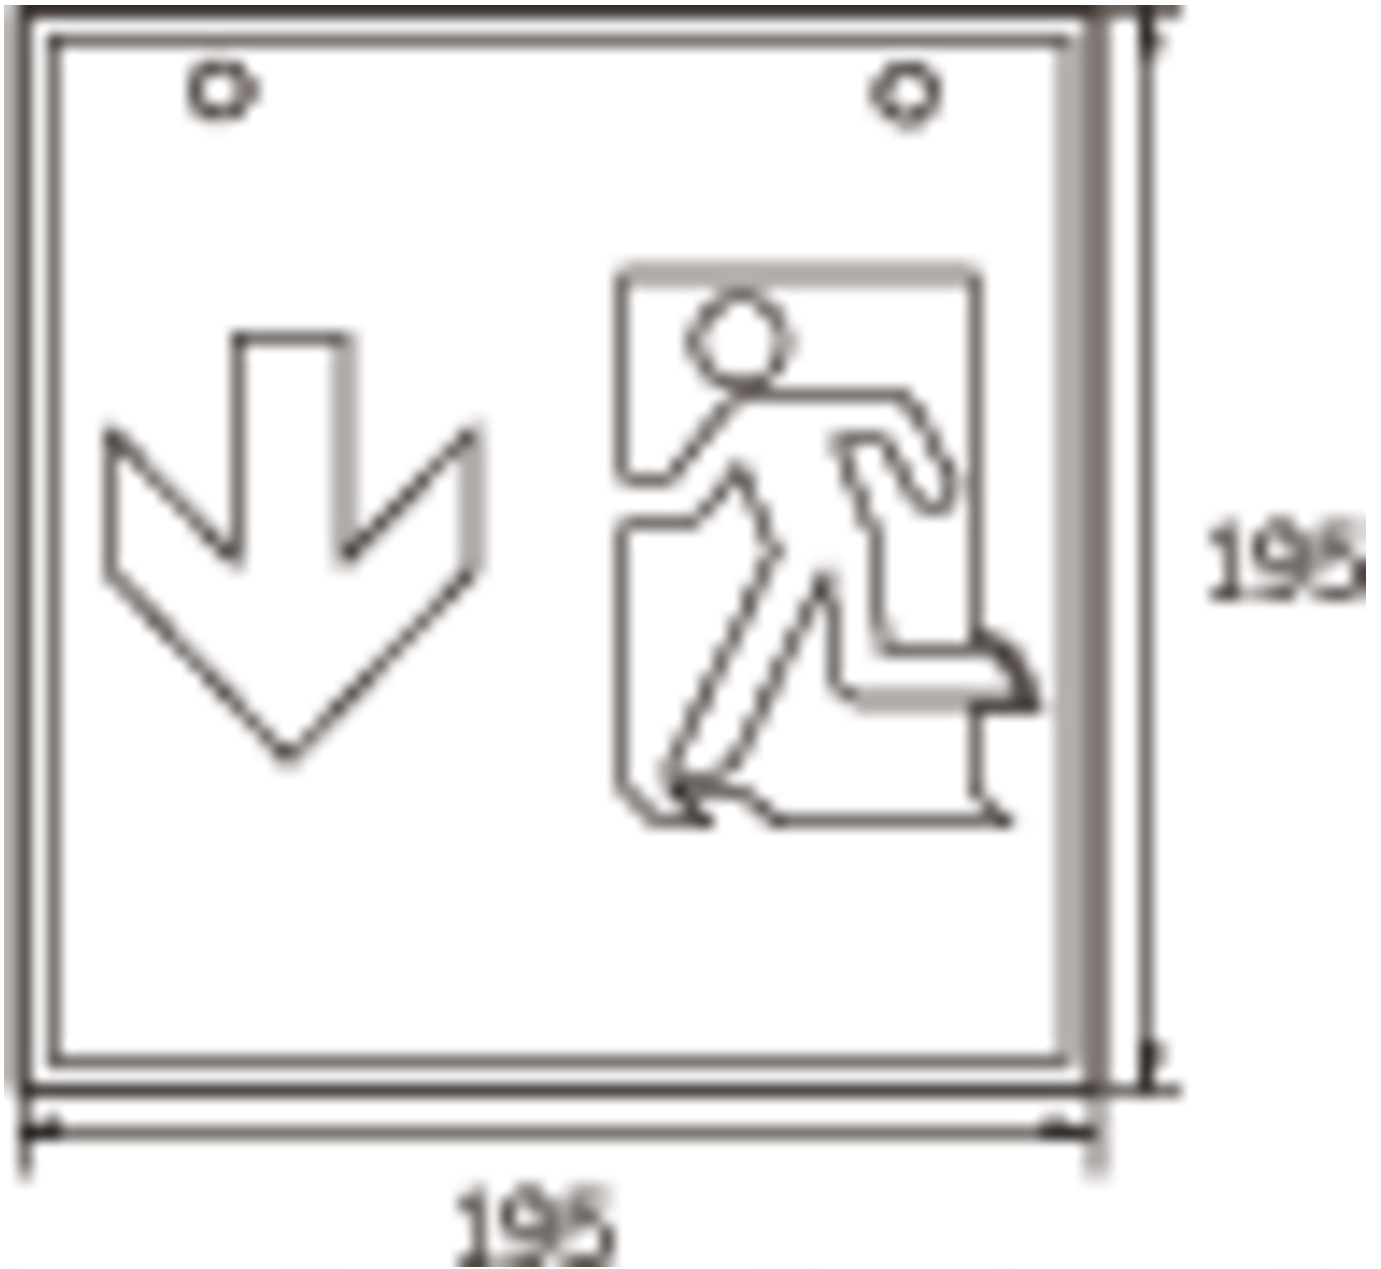

Art.-Nr: WKD418SC
Luminaire à pictogramme Alimentation
Montage encastré, SelfControl (SC), 8 h, 36 m, Métal,
blanc

Luminaire cubique carré à pictogramme de secours pour la signalisation des issues de secours et des voies d'évacuation. Il peut être monté directement au plafond ou suspendu à l'aide d'un accessoire correspondant.

Grâce à sa forme cubique, ce luminaire en plastique est bien visible des quatre côtés. Idéal pour des applications avec des croisements de voies comme dans les grands magasins avec des allées de rayonnages.

Surveillance automatique de la lampe de sécurité avec SelfControl.

Plus d'informations

www.rp-group.com/fr/item/WKD418SC

DONNÉES TECHNIQUES

Type de luminaire	Luminaire à pictogramme
Type d'installation	Montage encastré
Distance de reconnaissance	36 m
Pictogramme	Set
Ampoules	LED
Matériel du bôitier	Métal
Couleur du bôitier	blanc
Type de protection (IP)	IP20
Résistance aux impacts (IK)	≥ 3
Certification	WEEE, CE
Classe de protection	1
Surveillance	SelfControl (SC)
Temps d'autonomie	8 h
Batterie	LiFePO4 6,4 V/3,3 Ah
Puissance max.	5,3 W
Puissance DS	3,9 W
Puissance BS	2 W
Température ambiante DS	-5 °C - 40 °C
Température ambiante BS	-5 °C - 40 °C

Profondeur	195 mm
Largeur	195 mm
Hauteur	195 mm
Poids	0.95
Poids, emballage inclus	1.09
Flux lumineux réseau	190 lm
Flux lumineux secours	190 lm
EAN	4262483023495

DESSIN TECHNIQUE

WG

WK

WX

WG

WK

WX