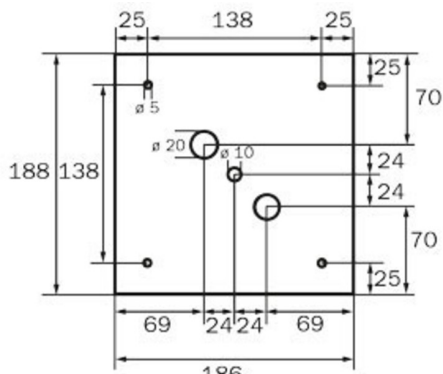

Art.-Nr: WKD418SC
Luminaire à pictogramme Alimentation
Montage encastré, SelfControl (SC), 8 h, 36 m, Métal,
blanc

Luminaire cubique carré à pictogramme de secours pour la signalisation des issues de secours et des voies d'évacuation. Il peut être monté directement au plafond ou suspendu à l'aide d'un accessoire correspondant.

Surveillance automatique de la lampe de sécurité avec SelfControl.

Plus d'informations

www.rp-group.com/fr/item/WKD418SC

DONNÉES TECHNIQUES

Type de luminaire	Luminaire à pictogramme
Type d'installation	Montage encastré
Distance de reconnaissance	36 m
Pictogramme	Set
Ampoules	LED
Matériel du bôitier	Métal
Couleur du bôitier	blanc
Type de protection (IP)	IP20
Résistance aux impacts (IK)	≥ 3
Certification	WEEE, CE
Classe de protection	1
Surveillance	SelfControl (SC)
Temps d'autonomie	8 h
Batterie	LiFePO4 6,4 V/3,3 Ah
Puissance max.	5,3 W
Puissance DS	3,9 W
Puissance BS	2 W
Température ambiante DS	-5 °C - 40 °C
Température ambiante BS	-5 °C - 40 °C

Profondeur	195 mm
Largeur	195 mm
Hauteur	195 mm
Poids	0.95
Poids, emballage inclus	1.09
Flux lumineux réseau	190 lm
Flux lumineux secours	190 lm
EAN	4262483023495

DESSIN TECHNIQUE

WG

WK

WX

WG

WK

WX