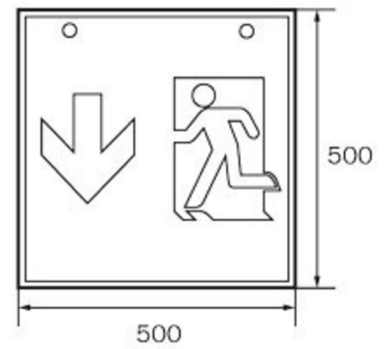

Art.-Nr: WKD418SC
Luminaire à pictogramme Alimentation
Montage encastré, SelfControl (SC), 8 h, 36 m, Métal,
blanc

Luminaire cubique carré à pictogramme de secours pour la signalisation des issues de secours et des voies d'évacuation. Il peut être monté directement au plafond ou suspendu à l'aide d'un accessoire correspondant.

Surveillance automatique de la lampe de sécurité avec SelfControl.

Plus d'informations

www.rp-group.com/fr/item/WKD418SC

DONNÉES TECHNIQUES

Type de luminaire	Luminaire à pictogramme
Type d'installation	Montage encastré
Distance de reconnaissance	36 m
Pictogramme	Set
Ampoules	LED
Matériel du bôitier	Métal
Couleur du bôitier	blanc
Type de protection (IP)	IP20
Résistance aux impacts (IK)	≥ 3
Certification	WEEE, CE
Classe de protection	1
Surveillance	SelfControl (SC)
Temps d'autonomie	8 h
Batterie	LiFePO4 6,4 V/3,3 Ah
Puissance max.	5,3 W
Puissance DS	3,9 W
Puissance BS	2 W
Température ambiante DS	-5 °C - 40 °C
Température ambiante BS	-5 °C - 40 °C

Profondeur	195 mm
Largeur	195 mm
Hauteur	195 mm
Poids	0.95
Poids, emballage inclus	1.09
Flux lumineux réseau	190 lm
Flux lumineux secours	190 lm
EAN	4262483023495

DESSIN TECHNIQUE

WG

WK

WX

WG

WK

WX