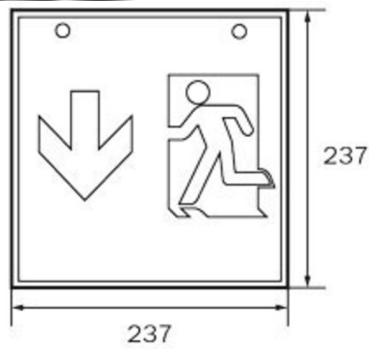

Art.-Nr: WKD418SC
Luminaire à pictogramme Alimentation
Montage encastré, SelfControl (SC), 8 h, 36 m, Métal,
blanc

Luminaire cubique carré à pictogramme de secours pour la signalisation des issues de secours et des voies d'évacuation. Il peut être monté directement au plafond ou suspendu à l'aide d'un accessoire correspondant.

Surveillance automatique de la lampe de sécurité avec SelfControl.

Plus d'informations

www.rp-group.com/fr/item/WKD418SC

DONNÉES TECHNIQUES

Type de luminaire	Luminaire à pictogramme
Type d'installation	Montage encastré
Distance de reconnaissance	36 m
Pictogramme	Set
Ampoules	LED
Matériel du bôitier	Métal
Couleur du bôitier	blanc
Type de protection (IP)	IP20
Résistance aux impacts (IK)	≥ 3
Certification	WEEE, CE
Classe de protection	1
Surveillance	SelfControl (SC)
Temps d'autonomie	8 h
Batterie	LiFePO4 6,4 V/3,3 Ah
Puissance max.	5,3 W
Puissance DS	3,9 W
Puissance BS	2 W
Température ambiante DS	-5 °C - 40 °C
Température ambiante BS	-5 °C - 40 °C

Profondeur	195 mm
Largeur	195 mm
Hauteur	195 mm
Poids	0.95
Poids, emballage inclus	1.09
Flux lumineux réseau	190 lm
Flux lumineux secours	190 lm
EAN	4262483023495

DESSIN TECHNIQUE

WG

WK

WX

WG

WK

WX