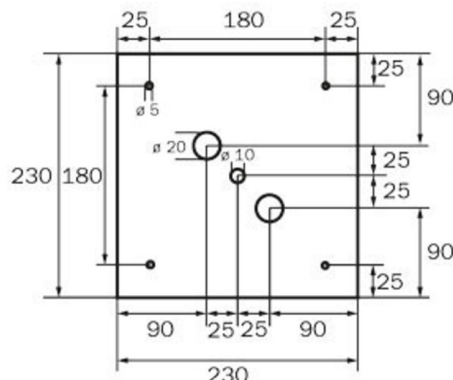

Art.-Nr: WKD413SC
Utgangsskilt lys omsorg
Takkonstruksjon, Selvkontroll (SC), 3 timer, 36 m, IP20,
metall, hvit

Firkantet redningstegnlampekubelys for merking av rømnings- og redningsveier. Den kan monteres direkte i taket eller henges opp med passende tilbehør.

Mer informasjon

www.rp-group.com/nb_NO/item/WKD413SC

TEKNISKE DATA

Type armatur	Utgangsskilt lys
Monteringstype	Takkonstruksjon
Deteksjonsområde	36 m
piktogram	sett
Lyspærer	LED
Koffertmateriale	metall
Farge på huset	hvit
IP-beskyttelse)	IP20
Slagstyrke (IK)	≥ 3
Sertifisering	WEEE, CE
beskyttelses klasse	1
overvåkning	SelfControl (SC)
Brotid	3 timer
Batteri	LiFePO4 6,4 V/3,3 Ah
Maks effekt.	8,2 W
Ytelse DS	7 W
Ytelse BS	2 W
Omgivelsestemperatur DS	-5 °C - 40 °C

Omgivelsestemperatur BS	-5 °C - 40 °C
dybde	195 mm
Bredde	195 mm
Høyde	195 mm
Vekt	0.95
Vekt inkludert emballasje	1.09
Lysstrømnettverk	470 lm
Lysstrøm nødsituasjon	470 lm
Tolltariffnummer	94056120
EAN	4260766556883

TEKNISK TEGNING

WG

WK

WX

WG

WK

WX

195