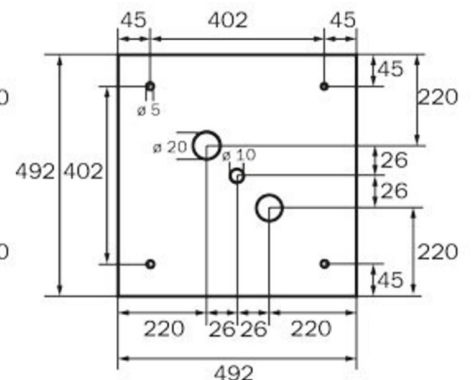

Art.-Nr: WKD413SC
Utgangsskilt lys omsorg
Takkonstruksjon, Selvkontroll (SC), 3 timer, 36 m, IP20,
metall, hvit

Firkantet redningstegnlampekubelys for merking av rømnings- og redningsveier. Den kan monteres direkte i taket eller henges opp med passende tilbehør.

Mer informasjon

www.rp-group.com/nb_NO/item/WKD413SC

TEKNISKE DATA

Type armatur	Utgangsskilt lys
Monteringstype	Takkonstruksjon
Deteksjonsområde	36 m
piktogram	sett
Lyspærer	LED
Koffertmateriale	metall
Farge på huset	hvit
IP-beskyttelse)	IP20
Slagstyrke (IK)	≥ 3
Sertifisering	WEEE, CE
beskyttelses klasse	1
overvåkning	SelfControl (SC)
Brotid	3 timer
Batteri	LiFePO4 6,4 V/3,3 Ah
Maks effekt.	8,2 W
Ytelse DS	7 W
Ytelse BS	2 W
Omgivelsestemperatur DS	-5 °C - 40 °C

Omgivelsestemperatur BS	-5 °C - 40 °C
dybde	195 mm
Bredde	195 mm
Høyde	195 mm
Vekt	0.95
Vekt inkludert emballasje	1.09
Lysstrømnettverk	470 lm
Lysstrøm nødsituasjon	470 lm
Tolltariffnummer	94056120
EAN	4260766556883

TEKNISK TEGNING

WG

WK

WX

WG

WK

WX

195