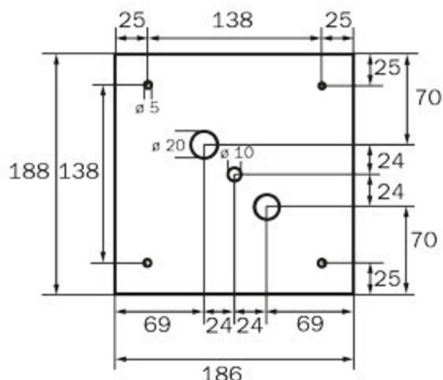

Art.-Nr: WKD413SC
Utgangsskilt lys omsorg
Takkonstruksjon, Selvkontroll (SC), 3 timer, 36 m, IP20,
metall, hvit

Firkantet redningstegnlampekubelys for merking av rømnings- og redningsveier. Den kan monteres direkte i taket eller henges opp med passende tilbehør.

Omgivelsestemperatur BS	-5 °C - 40 °C
dybde	195 mm
Bredde	195 mm
Høyde	195 mm
Vekt	0.95
Vekt inkludert emballasje	1.09
Lysstrømnettverk	470 lm
Lysstrøm nødsituasjon	470 lm
Tolltariffnummer	94056120
EAN	4260766556883

TEKNISK TEGNING

WG

WK

WX

WG

WK

WX

195