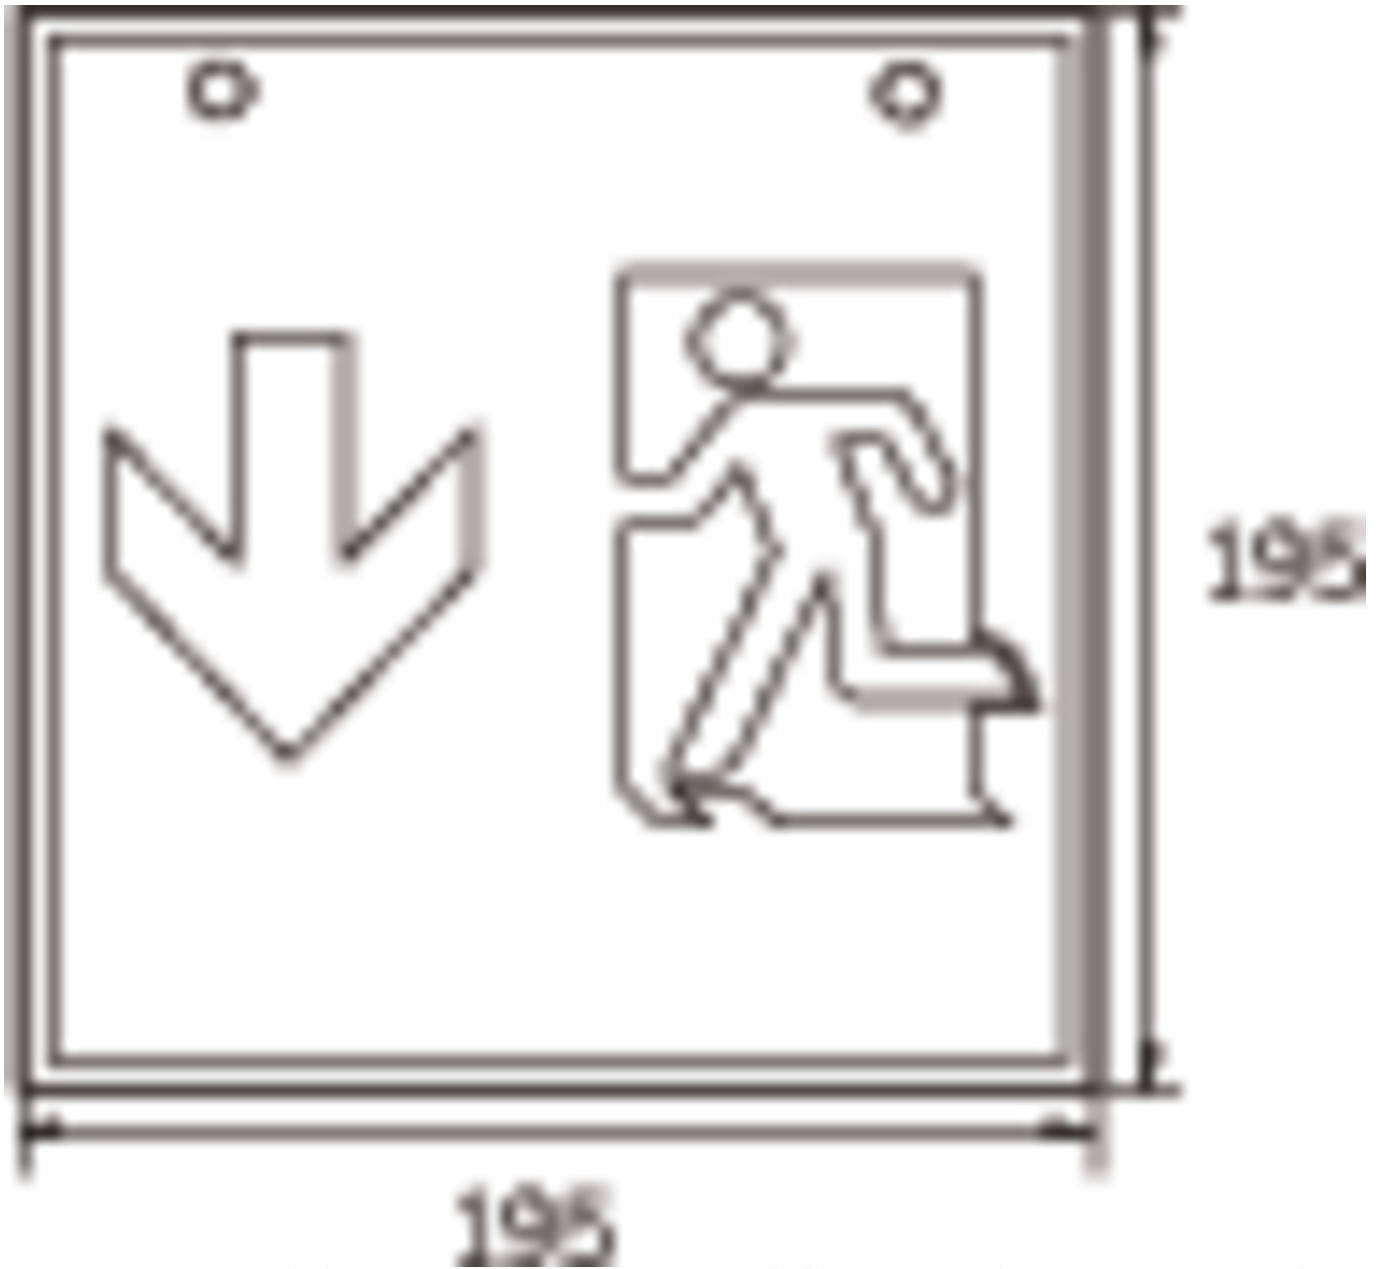

**Art.-Nr: WKD413SC**  
**Luminaire à pictogramme Alimentation**  
**Montage encastré, SelfControl (SC), 3 h, 36 m, Métal,**  
**blanc**

Luminaire cubique carré à pictogramme de secours pour la signalisation des issues de secours et des voies d'évacuation. Il peut être monté directement au plafond ou suspendu à l'aide d'un accessoire correspondant.

Grâce à sa forme cubique, ce luminaire en plastique est bien visible des quatre côtés. Idéal pour des applications avec des croisements de voies comme dans les grands magasins avec des allées de rayonnages.

## DONNÉES TECHNIQUES

Type de luminaire	Luminaire à pictogramme
Type d'installation	Montage encastré
Distance de reconnaissance	36 m
Pictogramme	Set
Ampoules	LED
Matériel du bôitier	Métal
Couleur du bôitier	blanc
Type de protection (IP)	IP20
Résistance aux impacts (IK)	≥ 3
Certification	WEEE, CE
Classe de protection	1
Surveillance	SelfControl (SC)
Temps d'autonomie	3 h
Batterie	LiFePO4 6,4 V/3,3 Ah
Puissance max.	8,2 W
Puissance DS	7 W
Puissance BS	2 W
Température ambiante DS	-5 °C - 40 °C
Température ambiante BS	-5 °C - 40 °C

Profondeur	195 mm
Largeur	195 mm
Hauteur	195 mm
Poids	0.95
Poids, emballage inclus	1.09
Flux lumineux réseau	470 lm
Flux lumineux secours	470 lm
Numéro du tarif douanier	94056120
EAN	4260766556883

DESSIN TECHNIQUE