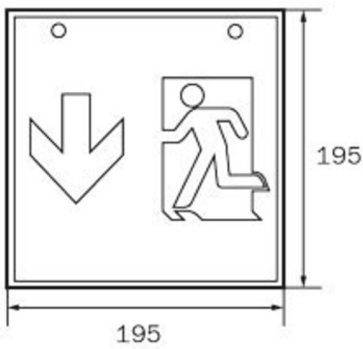

**Art.-Nr: WKD413SC**  
**Luminaire à pictogramme Alimentation**  
**Montage encastré, SelfControl (SC), 3 h, 36 m, Métal,**  
**blanc**

Luminaire cubique carré à pictogramme de secours pour la signalisation des issues de secours et des voies d'évacuation. Il peut être monté directement au plafond ou suspendu à l'aide d'un accessoire correspondant.

## DONNÉES TECHNIQUES

Type de luminaire	Luminaire à pictogramme
Type d'installation	Montage encastré
Distance de reconnaissance	36 m
Pictogramme	Set
Ampoules	LED
Matériel du bôitier	Métal
Couleur du bôitier	blanc
Type de protection (IP)	IP20
Résistance aux impacts (IK)	≥ 3
Certification	WEEE, CE
Classe de protection	1
Surveillance	SelfControl (SC)
Temps d'autonomie	3 h
Batterie	LiFePO4 6,4 V/3,3 Ah
Puissance max.	8,2 W
Puissance DS	7 W
Puissance BS	2 W
Température ambiante DS	-5 °C - 40 °C
Température ambiante BS	-5 °C - 40 °C

Profondeur	195 mm
Largeur	195 mm
Hauteur	195 mm
Poids	0.95
Poids, emballage inclus	1.09
Flux lumineux réseau	470 lm
Flux lumineux secours	470 lm
Numéro du tarif douanier	94056120
EAN	4260766556883

DESSIN TECHNIQUE