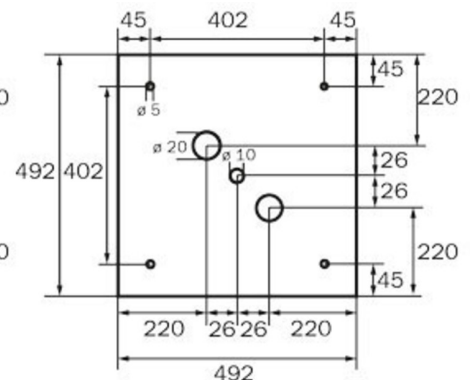

**Art.-Nr: WKD413SC**  
**Rettungszeichenleuchte Einzelbatterie**  
**Decke, SelfControl, 3 h, 36 m, IP20, Metall, weiß**

Quadratische Rettungszeichen-Würfelleuchte zur Kennzeichnung der Flucht- und Rettungswege. Sie kann direkt an die Decke montiert oder mit entsprechendem Zubehör abgehängt werden.

## TECHNISCHE DATEN

Leuchtentyp	Rettungszeichenleuchte
Montageart	Decke
Erkennungsweite	36 m
Piktogramm	Set
Leuchtmittel	LED
Gehäusematerial	Metall
Gehäusefarbe	weiß
Schutzart (IP)	IP20
Schlagfestigkeit (IK)	≥ 3
Zertifizierung	Müllentsorgung, CE
Schutzklasse	1
Versorgung	Einzelbatterie
Überwachung	SelfControl
Überbrückungszeit	3 h
Betriebsart	Bereitschaftsschaltung / Dauerschaltung
Eingangsspannung AC	230 V
Eingangsfrequenz	50 Hz
Leistung max.	4,2 W
Leistung DS	3,4 W
Leistung BS	0,9 W
Tiefe	195 mm

Breite	195 mm
Höhe	195 mm
Gewicht	0.89
Gewicht inkl. Verpackung	1.03
Anschlussquerschnitt	1.5 mm <sup>2</sup>
Schalteingang	Ja
Notlichtblockierung	Nein
Batterieanschluss	Stecker
Dimmfunktion	Nein
Zolltarifnummer	94056120
Ursprungsland	DEUTSCHLAND
EAN	4260766556883

TECHNISCHE ZEICHNUNG

WG

WK

WX

WG

WK

WX