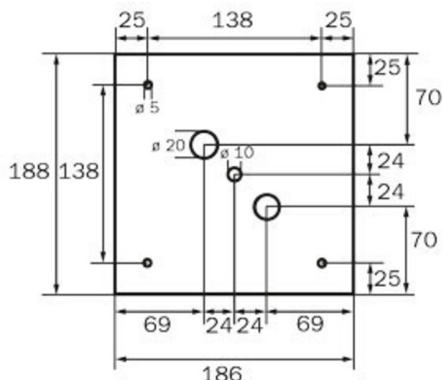

## TECHNISCHE DATEN

Leuchtentyp	Rettungszeichenleuchte
Montageart	Decke
Erkennungsweite	36 m
Piktogramm	Set
Leuchtmittel	LED
Gehäusematerial	Metall
Gehäusefarbe	weiß
Schutzart (IP)	IP20
Schlagfestigkeit (IK)	≥ 3
Zertifizierung	Müllentsorgung, CE
Schutzklasse	1
Versorgung	Einzelbatterie
Überwachung	SelfControl
Überbrückungszeit	3 h
Betriebsart	Bereitschaftsschaltung / Dauerschaltung
Eingangsspannung AC	230 V
Eingangsfrequenz	50 Hz
Leistung max.	4,2 W
Leistung DS	3,4 W
Leistung BS	0,9 W
Tiefe	195 mm

Breite	195 mm
Höhe	195 mm
Gewicht	0.89
Gewicht inkl. Verpackung	1.03
Anschlussquerschnitt	1.5 mm <sup>2</sup>
Schalteingang	Ja
Notlichtblockierung	Nein
Batterieanschluss	Stecker
Dimmfunktion	Nein
Zolltarifnummer	94056120
Ursprungsland	DEUTSCHLAND
EAN	4260766556883

TECHNISCHE ZEICHNUNG

WG

WK

WX

WG

WK

WX