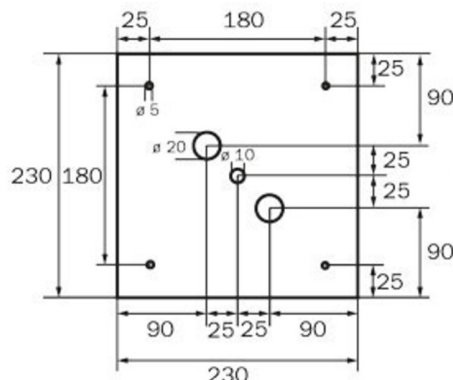

**Art.-Nr: WKD413SC**  
**Rettungszeichenleuchte Einzelbatterie**  
**Decke, SelfControl, 3 h, 36 m, IP20, Metall, weiß**

Quadratische Rettungszeichen-Würfelleuchte zur Kennzeichnung der Flucht- und Rettungswege. Sie kann direkt an die Decke montiert oder mit entsprechendem Zubehör abgehängt werden.

## TECHNISCHE DATEN

Leuchtentyp	Rettungszeichenleuchte
Montageart	Decke
Erkennungsweite	36 m
Piktogramm	Set
Leuchtmittel	LED
Gehäusematerial	Metall
Gehäusefarbe	weiß
Schutzart (IP)	IP20
Schlagfestigkeit (IK)	≥ 3
Zertifizierung	Müllentsorgung, CE
Schutzklasse	1
Versorgung	Einzelbatterie
Überwachung	SelfControl
Überbrückungszeit	3 h
Betriebsart	Bereitschaftsschaltung / Dauerschaltung
Eingangsspannung AC	230 V
Eingangsfrequenz	50 Hz
Leistung max.	4,2 W
Leistung DS	3,4 W
Leistung BS	0,9 W
Tiefe	195 mm

Breite	195 mm
Höhe	195 mm
Gewicht	0.89
Gewicht inkl. Verpackung	1.03
Anschlussquerschnitt	1.5 mm <sup>2</sup>
Schalteingang	Ja
Notlichtblockierung	Nein
Batterieanschluss	Stecker
Dimmfunktion	Nein
Zolltarifnummer	94056120
Ursprungsland	DEUTSCHLAND
EAN	4260766556883

TECHNISCHE ZEICHNUNG

WG

WK

WX

WG

WK

WX