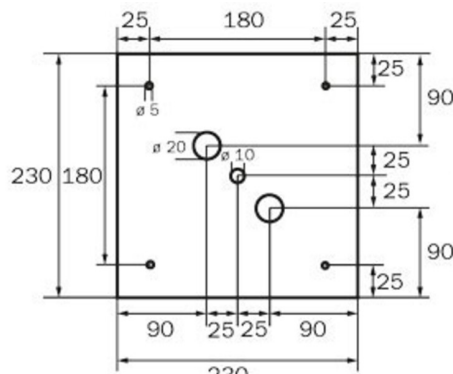

Art.-Nr: WKD411SC
Utgangsskilt lys omsorg
Tak, Selvkontroll, 1 time, 36 m, IP20, metall, hvit

Mer informasjon

TEKNISKE DATA

Type armatur	Utgangsskilt lys
Monteringstype	Tak
Deteksjonsområde	36 m
piktogram	sett
Lyspærer	LED
Koffertmateriale	metall
Farge på huset	hvit
IP-beskyttelse)	IP20
Slagstyrke (IK)	≥ 3
Sertifisering	WEEE, CE
beskyttelses klasse	1
overvåkning	SelfControl
Brotid	1 time
Maks effekt.	6,4 W
Ytelse DS	5,6 W
Ytelse BS	0,9 W
Omgivelsestemperatur DS	-5 °C - 40 °C
Omgivelsestemperatur BS	-5 °C - 40 °C
dybde	195 mm
Bredde	195 mm
Høyde	195 mm
Vekt	0.89
Vekt inkludert emballasje	1.03

Tolltariffnummer	94056120
EAN	4260766556852

TEKNISK TEGNING

WG

WK

WX

WG

WK

WX