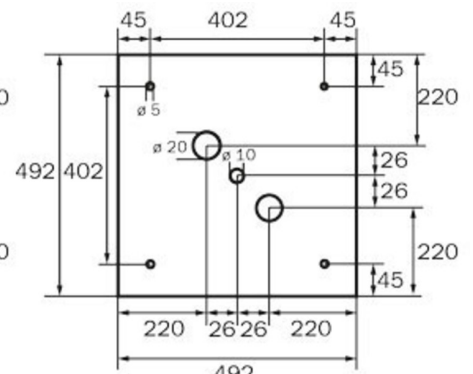

Art.-Nr: WKD411SC
Utgangsskilt lys omsorg
Tak, Selvkontroll, 1 time, 36 m, IP20, metall, hvit

Mer informasjon

TEKNISKE DATA

Type armatur	Utgangsskilt lys
Monteringstype	Tak
Deteksjonsområde	36 m
piktogram	sett
Lyspærer	LED
Koffertmateriale	metall
Farge på huset	hvit
IP-beskyttelse)	IP20
Slagstyrke (IK)	≥ 3
Sertifisering	WEEE, CE
beskyttelses klasse	1
overvåkning	SelfControl
Brotid	1 time
Maks effekt.	6,4 W
Ytelse DS	5,6 W
Ytelse BS	0,9 W
Omgivelsestemperatur DS	-5 °C - 40 °C
Omgivelsestemperatur BS	-5 °C - 40 °C
dybde	195 mm
Bredde	195 mm
Høyde	195 mm
Vekt	0.89
Vekt inkludert emballasje	1.03

Tolltariffnummer	94056120
EAN	4260766556852

TEKNISK TEGNING

WG

WK

WX

WG

WK

WX