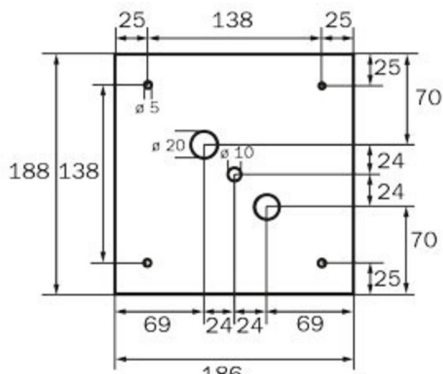

Art.-Nr: WKD411SC
Utgangsskilt lys omsorg
Tak, Selvkontroll, 1 time, 36 m, IP20, metall, hvit

Mer informasjon

TEKNISKE DATA

Type armatur	Utgangsskilt lys
Monteringstype	Tak
Deteksjonsområde	36 m
piktogram	sett
Lyspærer	LED
Koffertmateriale	metall
Farge på huset	hvit
IP-beskyttelse)	IP20
Slagstyrke (IK)	≥ 3
Sertifisering	WEEE, CE
beskyttelses klasse	1
overvåkning	SelfControl
Brotid	1 time
Maks effekt.	6,4 W
Ytelse DS	5,6 W
Ytelse BS	0,9 W
Omgivelsestemperatur DS	-5 °C - 40 °C
Omgivelsestemperatur BS	-5 °C - 40 °C
dybde	195 mm
Bredde	195 mm
Høyde	195 mm
Vekt	0.89
Vekt inkludert emballasje	1.03

Tolltariffnummer	94056120
EAN	4260766556852

TEKNISK TEGNING

WG

WK

WX

WG

WK

WX