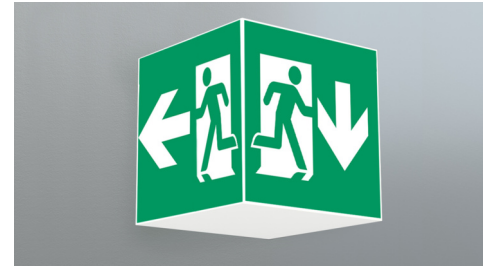

Art.-Nr: WKD411SC
Rettungszeichenleuchte Einzelbatterie
Decke, SelfControl, 1 h, 36 m, IP20, Metall, weiß

Quadratische Rettungszeichen-Würfelleuchte zur Kennzeichnung der Flucht- und Rettungswege. Sie kann direkt an die Decke montiert oder mit entsprechendem Zubehör abgehängt werden.

Durch die Würfelform ist diese Kunststoffleuchte von vier Seiten gut erkennbar. Ideal für Anwendungen bei Wegkreuzungen, wie z.B. in Kaufhäusern mit Regalgängen.

Mehr Informationen

TECHNISCHE DATEN

Leuchtentyp	Rettungszeichenleuchte
Montageart	Decke
Erkennungsweite	36 m
Piktogramm	Set
Leuchtmittel	LED
Gehäusematerial	Metall
Gehäusefarbe	weiß
Schutzart (IP)	IP20
Schlagfestigkeit (IK)	≥ 3
Zertifizierung	Müllentsorgung, CE
Schutzklasse	1
Versorgung	Einzelbatterie
Überwachung	SelfControl
Überbrückungszeit	1 h
Betriebsart	Bereitschaftsschaltung / Dauerschaltung
Eingangsspannung AC	230 V
Eingangsfrequenz	50 Hz
Leistung max.	6,4 W
Leistung DS	5,6 W
Leistung BS	0,9 W
Tiefe	195 mm