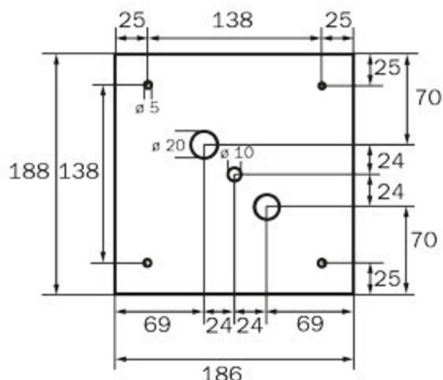

dybde	195 mm
Bredde	195 mm
Høyde	195 mm
Vekt	0.8
Vekt inkludert emballasje	0.94
Tverrsnitt for tilkobling	2.5 mm ²
Koblingsinngang	Ja
Blokkering av nødlys	Nei
Batteritilkobling	Nei
Dimmefunksjon	Ja
Lysstrømnettverk	250 lm
Lysstrøm nødsituasjon	250 lm
Tolltariffnummer	94056120
EAN	4260123686888

TEKNISK TEGNING

WG

WK

WX

WG

WK

WX

TILBEHØRSLISTE