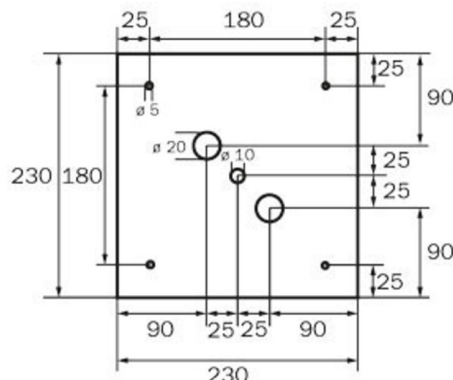

Art.-Nr: WKD019ML
Utgangsskilt lys Sentraliserte strømforsyningssystemer
Tak, ML, CPS, 36 m, IP20, metall, hvit

Mer informasjon

TEKNISKE DATA

Type armatur	Utgangsskilt lys
Monteringstype	Tak
Deteksjonsområde	36 m
piktogram	sett
Lyspærer	LED
Koffertmateriale	metall
Farge på huset	hvit
IP-beskyttelse)	IP20
Slagstyrke (IK)	≥ 3
Sertifisering	WEEE, CE
beskyttelses klasse	1
omsorg	Sentraliserte strømforsyningssystemer
overvåkning	ML
Brotid	CPS
Driftsmodus	Individuell lysveksling
Inngangsspenning AC	230 V
Inngangsfrekvens	50/60 Hz
Inngangsspenning DC	216 V
Maks effekt.	5,2 W
Ytelse DS	5,2 W
Ytelse BS	1,1 W
Omgivelsestemperatur DS	-20 °C - 40 °C
Omgivelsestemperatur BS	-20 °C - 40 °C

dybde	195 mm
Bredde	195 mm
Høyde	195 mm
Vekt	0.8
Vekt inkludert emballasje	0.94
Tverrsnitt for tilkobling	2.5 mm ²
Koblingsinngang	Ja
Blokkering av nødlys	Nei
Batteritilkobling	Nei
Dimmefunksjon	Ja
Lysstrømnettverk	250 lm
Lysstrøm nødsituasjon	250 lm
Tolltariffnummer	94056120
EAN	4260123686888

TEKNISK TEGNING

WG

WK

WX

WG

WK

WX

TILBEHØRSLISTE