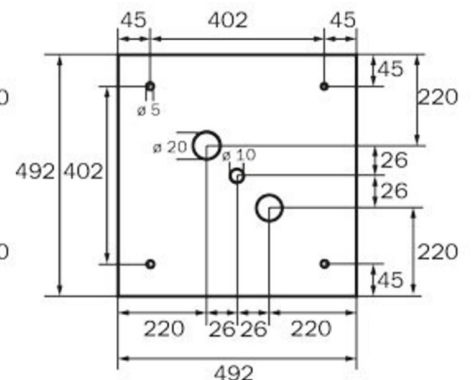

dybde	195 mm
Bredde	195 mm
Høyde	195 mm
Vekt	0.8
Vekt inkludert emballasje	0.94
Tverrsnitt for tilkobling	2.5 mm ²
Koblingsinngang	Ja
Blokkering av nødlys	Nei
Batteritilkobling	Nei
Dimmefunksjon	Ja
Lysstrømnettverk	250 lm
Lysstrøm nødsituasjon	250 lm
Tolltariffnummer	94056120
EAN	4260123686888

TEKNISK TEGNING

WG

WK

WX

WG

WK

WX

TILBEHØRSLISTE