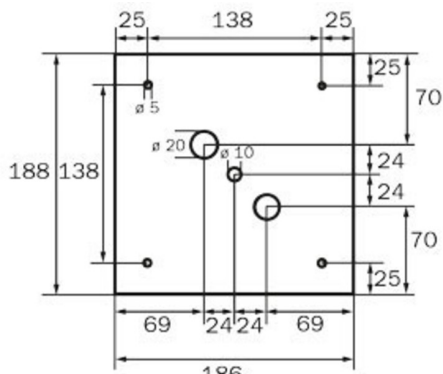

dybde	195 mm
Bredde	195 mm
Høyde	195 mm
Vekt	0.77
Vekt inkludert emballasje	0.91
Tverrsnitt for tilkobling	1.5 mm ²
Koblingsinngang	Nei
Blokkering av nødlys	Nei
Batteritilkobling	Nei
Dimmefunksjon	Nei
Lysstrømnettverk	250 lm
Lysstrøm nødsituasjon	250 lm
Tolltariffnummer	94056120
EAN	4260123686871

TEKNISK TEGNING

WG

WK

WX

WG

WK

WX

TILBEHØRSLISTE