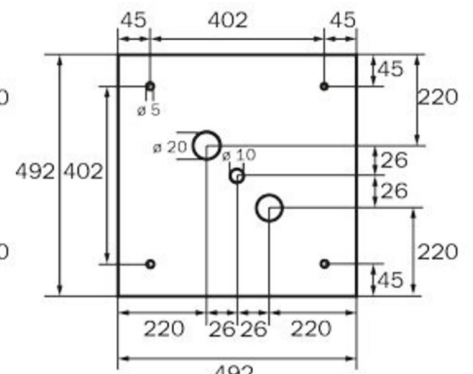

dybde	195 mm
Bredde	195 mm
Høyde	195 mm
Vekt	0.77
Vekt inkludert emballasje	0.91
Tverrsnitt for tilkobling	1.5 mm ²
Koblingsinngang	Nei
Blokkering av nødlys	Nei
Batteritilkobling	Nei
Dimmefunksjon	Nei
Lysstrømnettverk	250 lm
Lysstrøm nødsituasjon	250 lm
Tolltariffnummer	94056120
EAN	4260123686871

TEKNISK TEGNING

WG

WK

WX

WG

WK

WX

TILBEHØRSLISTE