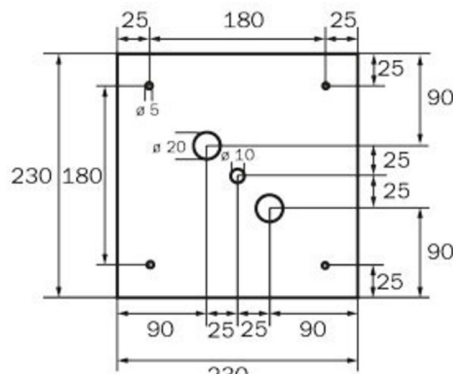

Art.-Nr: WKD019
Utgangsskilt lys Sentraliserte strømforsyningssystemer
Tak, CPS, CPS, 36 m, IP20, metall, hvit

Mer informasjon

TEKNISKE DATA

Type armatur	Utgangsskilt lys
Monteringstype	Tak
Deteksjonsområde	36 m
piktogram	sett
Lyspærer	LED
Koffertmateriale	metall
Farge på huset	hvit
IP-beskyttelse)	IP20
Slagstyrke (IK)	≥ 3
Sertifisering	WEEE, CE
beskyttelses klasse	1
omsorg	Sentraliserte strømforsyningssystemer
overvåkning	CPS
Brotid	CPS
Driftsmodus	Kontinuerlig veksling
Inngangsspenning AC	230 V
Inngangsfrekvens	50/60 Hz
Inngangsspenning DC	100-254 V
Maks effekt.	4,5 W
Ytelse DS	4,5 W
Ytelse BS	0 W
Omgivelsestemperatur DS	-25 °C - 40 °C
Omgivelsestemperatur BS	-25 °C - 40 °C

dybde	195 mm
Bredde	195 mm
Høyde	195 mm
Vekt	0.77
Vekt inkludert emballasje	0.91
Tverrsnitt for tilkobling	1.5 mm ²
Koblingsinngang	Nei
Blokkering av nødlys	Nei
Batteritilkobling	Nei
Dimmefunksjon	Nei
Lysstrømnettverk	250 lm
Lysstrøm nødsituasjon	250 lm
Tolltariffnummer	94056120
EAN	4260123686871

TEKNISK TEGNING

WG

WK

WX

WG

WK

WX

TILBEHØRSLISTE