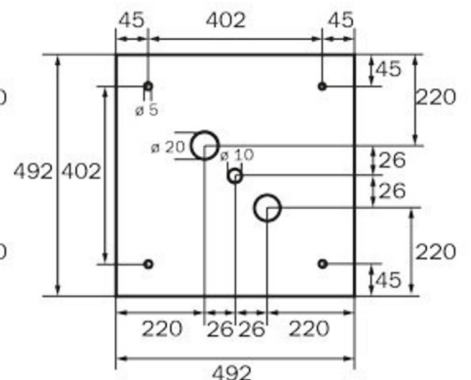

Plus d'informations
www.rp-group.com/fr/item/WKD013

DONNÉES TECHNIQUES

Type de luminaire	Luminaire à pictogramme
Type d'installation	Installation au plafond
Distance de reconnaissance	36 m
Pictogramme	Set
Ampoules	LED
Matériel du bôitier	Métal
Couleur du bôitier	blanc
Type de protection (IP)	IP20
Résistance aux impacts (IK)	≥ 3
Certification	WEEE, CE
Classe de protection	1
Alimentation	Batterie autonome
Surveillance	Without monitoring
Temps d'autonomie	3 h
Batterie	NIMH 4,8 V/2,0 Ah
Mode de fonctionnement	Mode veille / mode continu
Tension d'entréeAC	230 V
Fréquence d'entrée	50 / 60 Hz
Puissance max.	6,1 W

Puissance DS	4,5 W
Puissance BS	0,35 W
Température ambiante DS	-5 °C à 40 °C
Température ambiante BS	-5 °C à 40 °C
Profondeur	195 mm
Largeur	195 mm
Hauteur	195 mm
Poids	0.92
Poids, emballage inclus	1.06
Section de raccordement	2.5 mm ²
Entrée de commutation	Oui
Blocage de l'éclairage de secours	Oui
Connexion de la batterie	Fiche
Fonction de variation	Oui
Flux lumineux réseau	220 lm
Numéro du tarif douanier	94056120
EAN	4260349829960

DESSIN TECHNIQUE

WK

WG

WX

WK

WG

WX

LISTE DES ACCESSOIRES