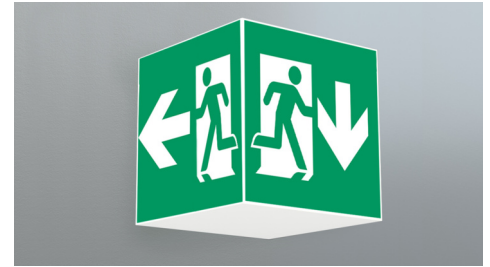

Art.-Nr: WKD013
Luminaire à pictogramme Batterie autonome
Installation au plafond, Sans surveillance, 3 h, 36 m, IP20,
Métal, blanc

Luminaire cubique carré à pictogramme de secours pour la signalisation des issues de secours et des voies d'évacuation. Il peut être monté directement au plafond ou suspendu à l'aide d'un accessoire correspondant.

Grâce à sa forme cubique, ce luminaire en plastique est bien visible des quatre côtés. Idéal pour des applications avec des croisements de voies comme dans les grands magasins avec des allées de rayonnages.

Plus d'informations
www.rp-group.com/fr/item/WKD013

DONNÉES TECHNIQUES

Type de luminaire	Luminaire à pictogramme
Type d'installation	Installation au plafond
Distance de reconnaissance	36 m
Pictogramme	Set
Ampoules	LED
Matériel du bôitier	Métal
Couleur du bôitier	blanc
Type de protection (IP)	IP20
Résistance aux impacts (IK)	≥ 3
Certification	WEEE, CE
Classe de protection	1
Alimentation	Batterie autonome
Surveillance	Without monitoring
Temps d'autonomie	3 h
Batterie	NIMH 4,8 V/2,0 Ah
Mode de fonctionnement	Mode veille / mode continu
Tension d'entréeAC	230 V
Fréquence d'entrée	50 / 60 Hz
Puissance max.	6,1 W