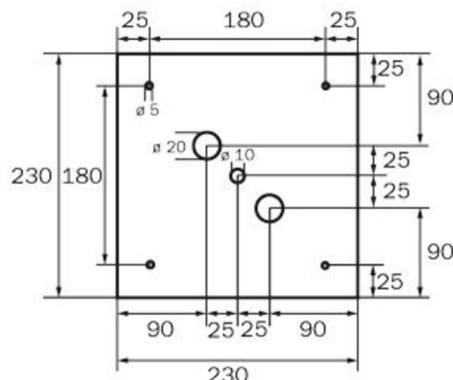

Plus d'informations
www.rp-group.com/fr/item/WKD013

DONNÉES TECHNIQUES

Type de luminaire	Luminaire à pictogramme
Type d'installation	Installation au plafond
Distance de reconnaissance	36 m
Pictogramme	Set
Ampoules	LED
Matériel du bôitier	Métal
Couleur du bôitier	blanc
Type de protection (IP)	IP20
Résistance aux impacts (IK)	≥ 3
Certification	WEEE, CE
Classe de protection	1
Alimentation	Batterie autonome
Surveillance	Without monitoring
Temps d'autonomie	3 h
Batterie	NIMH 4,8 V/2,0 Ah
Mode de fonctionnement	Mode veille / mode continu
Tension d'entréeAC	230 V
Fréquence d'entrée	50 / 60 Hz
Puissance max.	6,1 W

Puissance DS	4,5 W
Puissance BS	0,35 W
Température ambiante DS	-5 °C à 40 °C
Température ambiante BS	-5 °C à 40 °C
Profondeur	195 mm
Largeur	195 mm
Hauteur	195 mm
Poids	0.92
Poids, emballage inclus	1.06
Section de raccordement	2.5 mm ²
Entrée de commutation	Oui
Blocage de l'éclairage de secours	Oui
Connexion de la batterie	Fiche
Fonction de variation	Oui
Flux lumineux réseau	220 lm
Numéro du tarif douanier	94056120
EAN	4260349829960

DESSIN TECHNIQUE

WK

WG

WX

WK

WG

WX

LISTE DES ACCESSOIRES