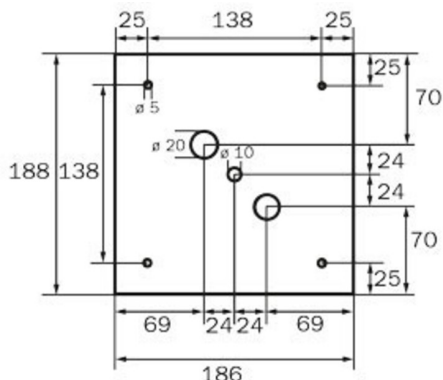

Plus d'informations
www.rp-group.com/fr/item/WKD013

DONNÉES TECHNIQUES

Type de luminaire	Luminaire à pictogramme
Type d'installation	Installation au plafond
Distance de reconnaissance	36 m
Pictogramme	Set
Ampoules	LED
Matériel du bôitier	Métal
Couleur du bôitier	blanc
Type de protection (IP)	IP20
Résistance aux impacts (IK)	≥ 3
Certification	WEEE, CE
Classe de protection	1
Alimentation	Batterie autonome
Surveillance	Without monitoring
Temps d'autonomie	3 h
Batterie	NIMH 4,8 V/2,0 Ah
Mode de fonctionnement	Mode veille / mode continu
Tension d'entréeAC	230 V
Fréquence d'entrée	50 / 60 Hz
Puissance max.	6,1 W

Puissance DS	4,5 W
Puissance BS	0,35 W
Température ambiante DS	-5 °C à 40 °C
Température ambiante BS	-5 °C à 40 °C
Profondeur	195 mm
Largeur	195 mm
Hauteur	195 mm
Poids	0.92
Poids, emballage inclus	1.06
Section de raccordement	2.5 mm ²
Entrée de commutation	Oui
Blocage de l'éclairage de secours	Oui
Connexion de la batterie	Fiche
Fonction de variation	Oui
Flux lumineux réseau	220 lm
Numéro du tarif douanier	94056120
EAN	4260349829960

DESSIN TECHNIQUE

WK

WG

WX

WK

WG

WX

LISTE DES ACCESSOIRES