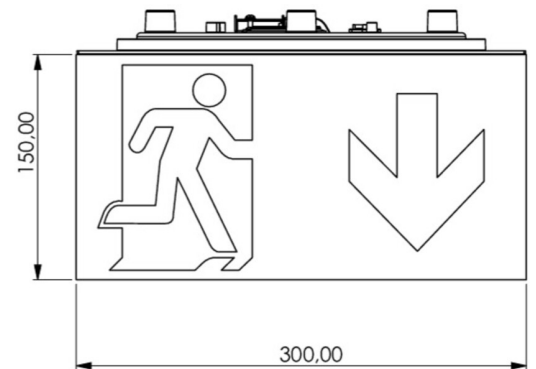

Høyde	179.5 mm
Vekt	1.55
Vekt inkludert emballasje	1.78
Tverrsnitt for tilkobling	2.5 mm²
Koblingsinngang	Nei
Blokkering av nødlys	Nei
Batteritilkobling	Nei
Lysstrømnettverk	520 lm
Lysstrøm nødsituasjon	520 lm
Tolltariffnummer	94056180
EAN	4260682157690

TEKNISK TEGNING