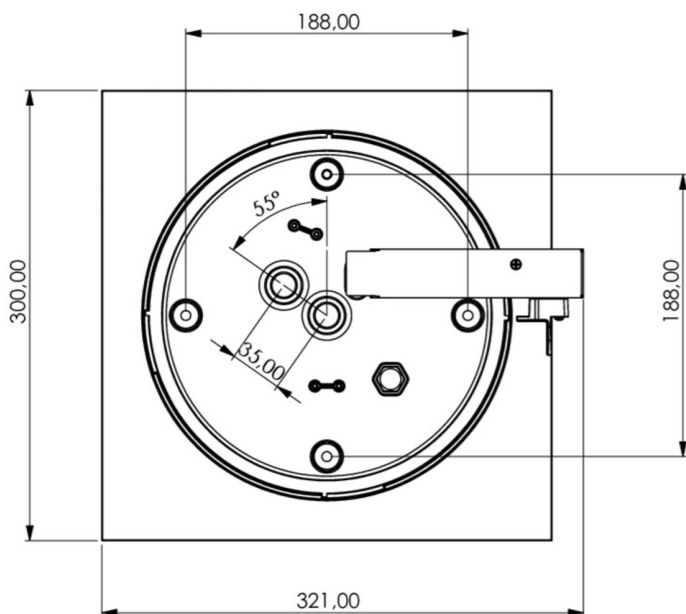

Høyde	179.5 mm
Vekt	1.55
Vekt inkludert emballasje	1.78
Tverrsnitt for tilkobling	2.5 mm²
Koblingsinngang	Nei
Blokkering av nødlys	Nei
Batteritilkobling	Nei
Lysstrømnettverk	520 lm
Lysstrøm nødsituasjon	520 lm
Tolltariffnummer	94056180
EAN	4260682157690

TEKNISK TEGNING