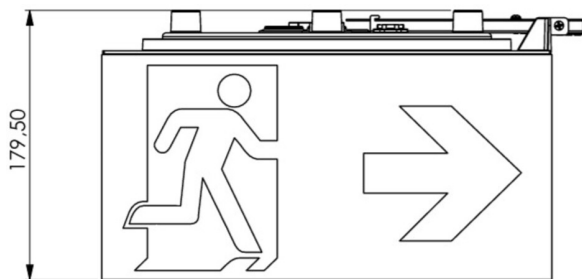

Høyde	179.5 mm
Vekt	1.55
Vekt inkludert emballasje	1.78
Tverrsnitt for tilkobling	2.5 mm²
Koblingsinngang	Nei
Blokkering av nødlys	Nei
Batteritilkobling	Nei
Lysstrømnettverk	520 lm
Lysstrøm nødsituasjon	520 lm
Tolltariffnummer	94056180
EAN	4260682157690

TEKNISK TEGNING