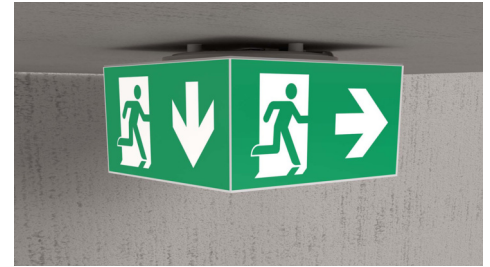

**Art.-Nr: WHXD519CC**  
**Rettungszeichenleuchte zentrale Stromversorgung**  
**Decke, CoreCompact 24, zentrale Stromversorgung, 30 m,**  
**IP65, Kunststoff, weiß**

Moderne Rettungszeichen-Würfelleuchte zur Kennzeichnung der Flucht- und Rettungswege mit montagefreundlichem Bajonettverschluss. Sie kann direkt an die Decke montiert oder mit entsprechendem Zubehör abgehängt werden.

Durch die Würfelform ist diese Kunststoffleuchte von vier Seiten gut erkennbar. Ideal für Anwendungen bei Wegkreuzungen, wie z.B. in Kaufhäusern mit Regalgängen.

Mehr Informationen

## TECHNISCHE DATEN

Leuchtentyp	Rettungszeichenleuchte
Montageart	Decke
Erkennungsweite	30 m
Piktogramm	Set
Leuchtmittel	LED
Gehäusematerial	Kunststoff
Gehäusefarbe	weiß
Schutzart (IP)	IP65
Schlagfestigkeit (IK)	4
Zertifizierung	CE, Müllentsorgung, D-Zeichen
Schutzklasse	3
Versorgung	zentrale Stromversorgung
Überwachung	CoreCompact 24
Überbrückungszeit	zentrale Stromversorgung
Betriebsart	Bereitschaftsschaltung / Dauerschaltung
Eingangsspannung AC	24 V
Leistung max.	3,8 W
Leistung DS	3,8 W
Leistung BS	0,4 W
Tiefe	300 mm