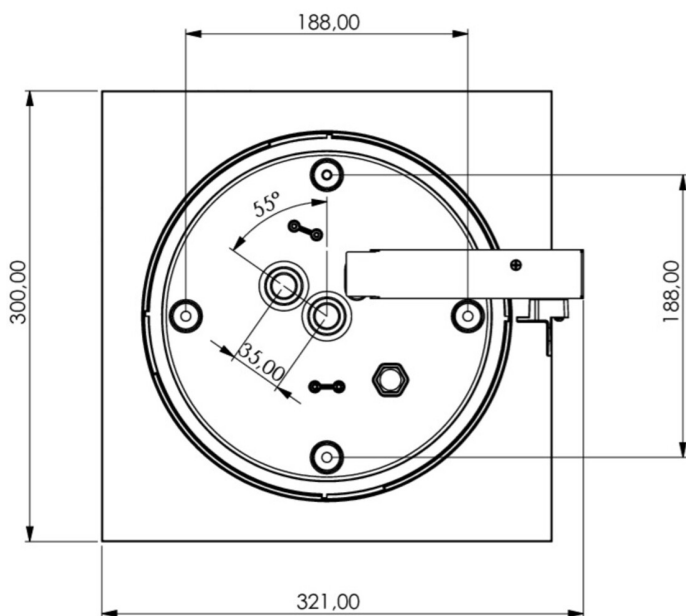

**Art.-Nr: WHXD519CC**  
**Rettungszeichenleuchte zentrale Stromversorgung**  
**Decke, CoreCompact 24, zentrale Stromversorgung, 30 m,**  
**IP65, Kunststoff, weiß**

Moderne Rettungszeichen-Würfelleuchte zur Kennzeichnung der Flucht- und Rettungswege mit montagefreundlichem Bajonettverschluss. Sie kann direkt an die Decke montiert oder mit entsprechendem Zubehör abgehängt werden.

## TECHNISCHE DATEN

Leuchtentyp	Rettungszeichenleuchte
Montageart	Decke
Erkennungsweite	30 m
Piktogramm	Set
Leuchtmittel	LED
Gehäusematerial	Kunststoff
Gehäusefarbe	weiß
Schutzart (IP)	IP65
Schlagfestigkeit (IK)	4
Zertifizierung	CE, Müllentsorgung, D-Zeichen
Schutzklasse	3
Versorgung	zentrale Stromversorgung
Überwachung	CoreCompact 24
Überbrückungszeit	zentrale Stromversorgung
Betriebsart	Bereitschaftsschaltung / Dauerschaltung
Eingangsspannung AC	24 V
Leistung max.	3,8 W
Leistung DS	3,8 W
Leistung BS	0,4 W
Tiefe	300 mm

Breite	300 mm
Höhe	179.5 mm
Gewicht	1.55
Gewicht inkl. Verpackung	1.78
Anschlussquerschnitt	2.5 mm <sup>2</sup>
Schalteingang	Nein
Notlichtblockierung	Nein
Batterieanschluss	Nein
Lichtstrom Netz	520 lm
Lichtstrom Not	520 lm
Zolltarifnummer	94056180
Ursprungsland	DEUTSCHLAND
EAN	4260682157690

## TECHNISCHE ZEICHNUNG