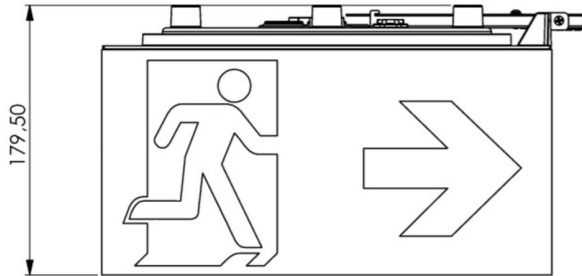

TECHNISCHE ZEICHNUNG

ZUBEHÖRLISTE

WKO -

DSA-Y4M - Seilabhängung

DSA-Y4M-APA - Seilabhängung

Stand: 29.06.2024 - Technische Änderungen und Irrtümer vorbehalten.