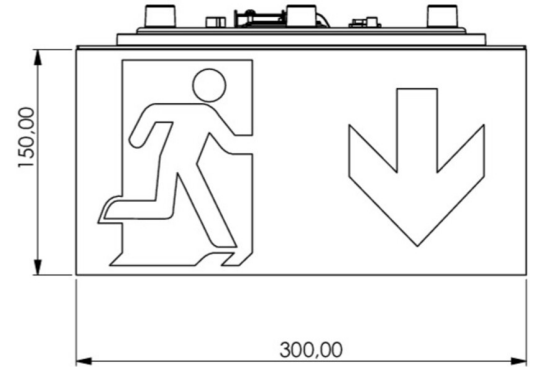

TECHNISCHE ZEICHNUNG

ZUBEHÖRLISTE

WKO -

DSA-Y4M - Seilabhängung

DSA-Y4M-APA - Seilabhängung

Stand: 29.06.2024 - Technische Änderungen und Irrtümer vorbehalten.